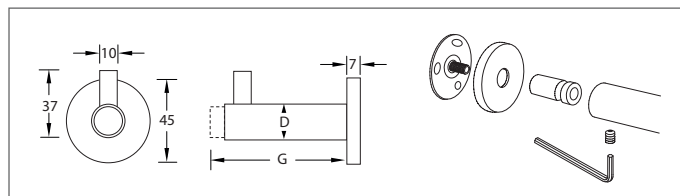

Wandtürpuffer zum Schrauben  
Werkstoff: Edelstahl

WEBCODE: XSEO Metric W

WEBCODE: CYFH Tubbstopp

WEBCODE: FBNJ Biggmigg 100 P

Modell	Größe (G)	Bestell-Nr.	Bestell-Nr.	Bestell-Nr.
 Wandtürpuffer Metric W, mit schwarzem Gummi, inkl. Befestigungsmaterial.	132 mm	58.74.81	58.74.83	—
	50 mm	59.30.12	59.31.20	59.31.33
 Wandtürpuffer Tubbstopp E, mit schwarzem Gummi, inkl. Befestigungsmaterial.	70 mm	59.30.34	59.31.22	59.31.35
	90 mm	59.30.56	59.31.24	59.31.37
	110 mm	59.30.78	59.31.26	59.31.39
	83 mm	58.62.09	58.62.19	—
 Wandtürpuffer Biggmigg 100 P, mit Kleiderhaken, mit schwarzem Gummi, inkl. Befestigungsmaterial.	107 mm	58.62.07	58.62.17	—

Optionen auf Anfrage:

Edelstahl Bronze poliert / matt (PVD)  
(Modell Tubbstopp E)