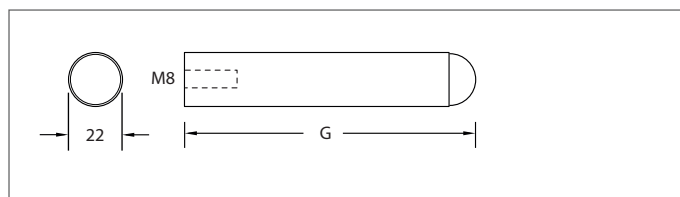

Wandtürpuffer zum Schrauben  
Werkstoff: Edelstahl

WEBCODE: XSEO Metric W

WEBCODE: CYFH Tubbstopp

WEBCODE: FBNJ Biggmigg 100 P

Modell	Größe (G)	Bestell-Nr.	Bestell-Nr.	Bestell-Nr.
 Wandtürpuffer Metric W, mit schwarzem Gummi, inkl. Befestigungsmaterial.	132 mm	58.74.81	58.74.83	—
	50 mm	59.30.12	59.31.20	59.31.33
 Wandtürpuffer Tubbstopp E, mit schwarzem Gummi, inkl. Befestigungsmaterial.	70 mm	59.30.34	59.31.22	59.31.35
	90 mm	59.30.56	59.31.24	59.31.37
	110 mm	59.30.78	59.31.26	59.31.39
	83 mm	58.62.09	58.62.19	—
 Wandtürpuffer Biggmigg 100 P, mit Kleiderhaken, mit schwarzem Gummi, inkl. Befestigungsmaterial.	107 mm	58.62.07	58.62.17	—

Optionen auf Anfrage:

Edelstahl Bronze poliert / matt (PVD)  
(Modell Tubbstopp E)