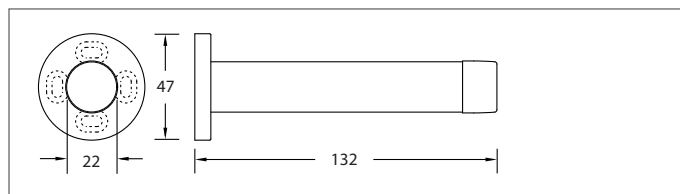

Wandtürpuffer zum Schrauben  
Werkstoff: Edelstahl

WEBCODE: XSEO Metric W

WEBCODE: CYFH Tubbstopp

WEBCODE: FBNJ Biggmigg 100 P

Modell	Größe (G)	Bestell-Nr.	Bestell-Nr.	Bestell-Nr.
 Wandtürpuffer Metric W, mit schwarzem Gummi, inkl. Befestigungsmaterial.	132 mm	58.74.81	58.74.83	—
	50 mm	59.30.12	59.31.20	59.31.33
 Wandtürpuffer Tubbstopp E, mit schwarzem Gummi, inkl. Befestigungsmaterial.	70 mm	59.30.34	59.31.22	59.31.35
	90 mm	59.30.56	59.31.24	59.31.37
	110 mm	59.30.78	59.31.26	59.31.39
	83 mm	58.62.09	58.62.19	—
 Wandtürpuffer Biggmigg 100 P, mit Kleiderhaken, mit schwarzem Gummi, inkl. Befestigungsmaterial.	107 mm	58.62.07	58.62.17	—

Optionen auf Anfrage:

Edelstahl Bronze poliert / matt (PVD)  
(Modell Tubbstopp E)