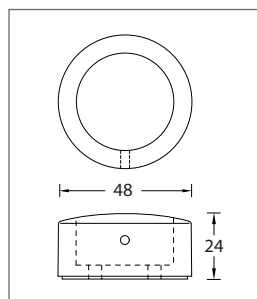

Bodentürpuffer zum Schrauben

Werkstoff: Edelstahl, Aluminium

WEBCODE: BMEU Puc 48 WEBCODE: XLDA Quad
 WEBCODE: PRQZ BTP 1361 WEBCODE: GEUT BTP 5876

Modell	Größe	Bestell-Nr.	Bestell-Nr.	Bestell-Nr.	Bestell-Nr.
 Bodentürpuffer Puc 48, mit schwarzem Gummi, inkl. Befestigungsmaterial.	48 mm		58.74.71	58.74.84	58.74.86
 Bodentürpuffer Quad, mit schwarzem Gummi, inkl. Befestigungsmaterial.	62 x 62 mm		58.74.60	58.74.62	—
 Bodentürpuffer BTP 1361, mit schwarzem Gummi, inkl. Befestigungsmaterial.	57 x 46 mm		1361.10.26	1361.10.28	1361.10.21
 Unterlage 10 mm hoch (optional)	57 x 38 mm		1361.15.26	1361.15.28	1361.15.21
 Bodentürpuffer BTP 5876, mit schwarzem Gummi, inkl. Befestigungsmaterial.	70 mm		58.76.01	58.76.03	58.76.05
 Unterlage 10 mm, Metall schwarz (optional)	75 mm	58.76.07	—	—	—