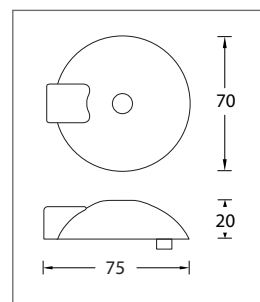

Bodentürpuffer zum Schrauben

Werkstoff: Edelstahl, Aluminium

WEBCODE: BMEU Puc 48 WEBCODE: XLDA Quad
 WEBCODE: PRQZ BTP 1361 WEBCODE: GEUT BTP 5876

Modell	Größe	Bestell-Nr.	Bestell-Nr.	Bestell-Nr.	Bestell-Nr.
 Bodentürpuffer Puc 48, mit schwarzem Gummi, inkl. Befestigungsmaterial.	48 mm		58.74.71	58.74.84	58.74.86
 Bodentürpuffer Quad, mit schwarzem Gummi, inkl. Befestigungsmaterial.	62 x 62 mm		58.74.60	58.74.62	—
 Bodentürpuffer BTP 1361, mit schwarzem Gummi, inkl. Befestigungsmaterial.	57 x 46 mm		1361.10.26	1361.10.28	1361.10.21
 Unterlage 10 mm hoch (optional)	57 x 38 mm		1361.15.26	1361.15.28	1361.15.21
 Bodentürpuffer BTP 5876, mit schwarzem Gummi, inkl. Befestigungsmaterial.	70 mm		58.76.01	58.76.03	58.76.05
 Unterlage 10 mm, Metall schwarz (optional)	75 mm	58.76.07	—	—	—