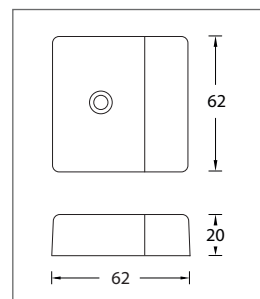

Bodentürpuffer zum Schrauben

Werkstoff: Edelstahl, Aluminium

WEBCODE: BMEU Puc 48 WEBCODE: XLDA Quad
 WEBCODE: PRQZ BTP 1361 WEBCODE: GEUT BTP 5876

Modell	Größe	Bestell-Nr.	Bestell-Nr.	Bestell-Nr.	Bestell-Nr.
 Bodentürpuffer Puc 48, mit schwarzem Gummi, inkl. Befestigungsmaterial.	48 mm		58.74.71	58.74.84	58.74.86
 Bodentürpuffer Quad, mit schwarzem Gummi, inkl. Befestigungsmaterial.	62 x 62 mm		58.74.60	58.74.62	—
 Bodentürpuffer BTP 1361, mit schwarzem Gummi, inkl. Befestigungsmaterial.	57 x 46 mm		1361.10.26	1361.10.28	1361.10.21
 Unterlage 10 mm hoch (optional)	57 x 38 mm		1361.15.26	1361.15.28	1361.15.21
 Bodentürpuffer BTP 5876, mit schwarzem Gummi, inkl. Befestigungsmaterial.	70 mm		58.76.01	58.76.03	58.76.05
 Unterlage 10 mm, Metall schwarz (optional)	75 mm	58.76.07	—	—	—

Optionen auf Anfrage: (nur für die Modelle BTP 1361 und BTP 5876)