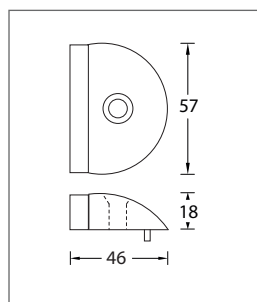

Bodentürpuffer zum Schrauben

Werkstoff: Edelstahl, Aluminium

WEBCODE: BMEU Puc 48 WEBCODE: XLDA Quad
 WEBCODE: PRQZ BTP 1361 WEBCODE: GEUT BTP 5876

Modell	Größe	Bestell-Nr.	Bestell-Nr.	Bestell-Nr.	Bestell-Nr.
 Bodentürpuffer Puc 48, mit schwarzem Gummi, inkl. Befestigungsmaterial.	48 mm		58.74.71	58.74.84	58.74.86
 Bodentürpuffer Quad, mit schwarzem Gummi, inkl. Befestigungsmaterial.	62 x 62 mm		58.74.60	58.74.62	—
 Bodentürpuffer BTP 1361, mit schwarzem Gummi, inkl. Befestigungsmaterial.	57 x 46 mm		1361.10.26	1361.10.28	1361.10.21
 Unterlage 10 mm hoch (optional)	57 x 38 mm		1361.15.26	1361.15.28	1361.15.21
 Bodentürpuffer BTP 5876, mit schwarzem Gummi, inkl. Befestigungsmaterial.	70 mm		58.76.01	58.76.03	58.76.05
 Unterlage 10 mm, Metall schwarz (optional)	75 mm	58.76.07	—	—	—