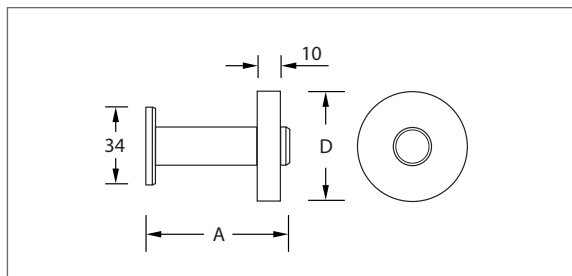

Design-Garderobenhaken Verano  
Werkstoff: Edelstahl, Glas

WEBCODE: ATBD

Glas blau

Glas grün

Glas schwarz

Glas hellgrün

Garderobenhaken Verano		D	A	Bestell-Nr.	Bestell-Nr.	Bestell-Nr.	Bestell-Nr.
	Verano G 21 A Edelstahl matt, Glas fein geschliffen u. gewachst, Befestigung: Gewinde M 8, inkl. Stockschraube u. Dübel.	21 mm	57 mm	16.54.01	16.54.02	16.54.03	16.54.04
	Verano G 21 B Edelstahl matt, Glas fein geschliffen u. gewachst, Befestigung: Gewinde M 8, inkl. Stockschraube u. Dübel.	21 mm	69 mm	16.54.06	16.54.07	16.54.08	16.54.09
	Verano G 30, Verano G 40 Edelstahl matt, Glas fein geschliffen u. gewachst, Befestigung: Gewinde M 8, inkl. Stockschraube u. Dübel.	30 mm	57 mm	16.54.11	16.54.12	16.54.13	16.54.14
		40 mm	57 mm	16.54.16	16.54.17	16.54.18	16.54.19
	Verano G 44 Edelstahl matt, Glas fein geschliffen u. gewachst, Befestigung: Gewinde M 8, inkl. Stockschraube u. Dübel.	44 mm	57 mm	16.54.21	16.54.22	16.54.23	16.54.24