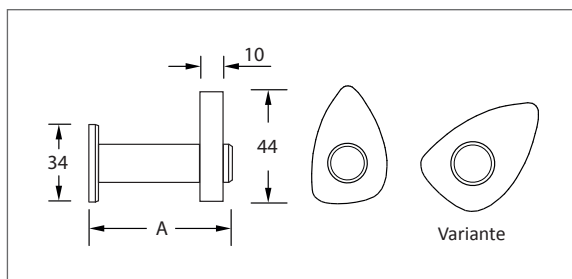

Design-Garderobenhaken Verano  
Werkstoff: Edelstahl, Glas

WEBCODE: ATBD

Glas blau

Glas grün

Glas schwarz

Glas hellgrün

Garderobenhaken Verano		D	A	Bestell-Nr.	Bestell-Nr.	Bestell-Nr.	Bestell-Nr.
	Verano G 21 A Edelstahl matt, Glas fein geschliffen u. gewachst, Befestigung: Gewinde M 8, inkl. Stockschraube u. Dübel.	21 mm	57 mm	16.54.01	16.54.02	16.54.03	16.54.04
	Verano G 21 B Edelstahl matt, Glas fein geschliffen u. gewachst, Befestigung: Gewinde M 8, inkl. Stockschraube u. Dübel.	21 mm	69 mm	16.54.06	16.54.07	16.54.08	16.54.09
	Verano G 30, Verano G 40 Edelstahl matt, Glas fein geschliffen u. gewachst, Befestigung: Gewinde M 8, inkl. Stockschraube u. Dübel.	30 mm	57 mm	16.54.11	16.54.12	16.54.13	16.54.14
		40 mm	57 mm	16.54.16	16.54.17	16.54.18	16.54.19
	Verano G 44 Edelstahl matt, Glas fein geschliffen u. gewachst, Befestigung: Gewinde M 8, inkl. Stockschraube u. Dübel.	44 mm	57 mm	16.54.21	16.54.22	16.54.23	16.54.24