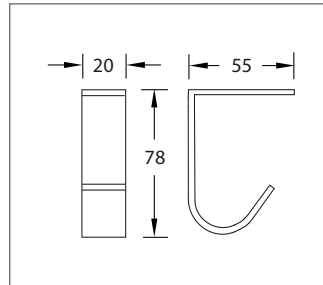

Design-Garderobenhaken Modern Line
Werkstoff: Edelstahl

WEBCODE: DJZS

Edelstahl
seidenmatt

Modell		Bestell-Nr.
	Garderobenhaken Modern Line, Flachprofil 20 x 3 mm, Befestigung Senkkopfschraube 3,5 mm.	Huthaken 165 mm 58.63.52
		Mantelhaken 70 mm 58.63.54
	Garderobenhaken Modern Line, Flachprofil 20 x 3 mm, Befestigung Senkkopfschraube 3,5 mm.	Deckenhaken 78 mm 58.63.56
	Garderobenhaken Modern Line, 3-fach Drehhaken, Flachprofil 20 x 3 mm, verdeckte Befestigung mit Abdeckrosette.	3-fach Drehhaken 58.63.58