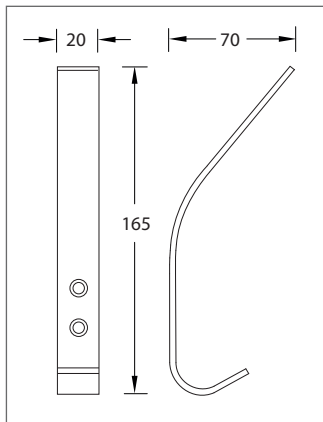

Design-Garderobenhaken Modern Line
Werkstoff: Edelstahl

WEBCODE: DJZS

Edelstahl
seidenmatt

Modell		Bestell-Nr.
	Garderobenhaken Modern Line, Flachprofil 20 x 3 mm, Befestigung Senkkopfschraube 3,5 mm.	Huthaken 165 mm 58.63.52
		Mantelhaken 70 mm 58.63.54
	Garderobenhaken Modern Line, Flachprofil 20 x 3 mm, Befestigung Senkkopfschraube 3,5 mm.	Deckenhaken 78 mm 58.63.56
	Garderobenhaken Modern Line, 3-fach Drehhaken, Flachprofil 20 x 3 mm, verdeckte Befestigung mit Abdeckrosette.	3-fach Drehhaken 58.63.58