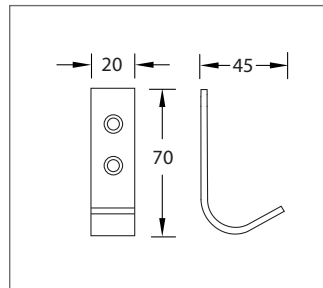

Design-Garderobenhaken Modern Line
Werkstoff: Edelstahl

WEBCODE: DJZS

Edelstahl
seidenmatt

Modell		Bestell-Nr.
	Garderobenhaken Modern Line, Flachprofil 20 x 3 mm, Befestigung Senkkopfschraube 3,5 mm.	Huthaken 165 mm 58.63.52
		Mantelhaken 70 mm 58.63.54
	Garderobenhaken Modern Line, Flachprofil 20 x 3 mm, Befestigung Senkkopfschraube 3,5 mm.	Deckenhaken 78 mm 58.63.56
	Garderobenhaken Modern Line, 3-fach Drehhaken, Flachprofil 20 x 3 mm, verdeckte Befestigung mit Abdeckrosette.	3-fach Drehhaken 58.63.58