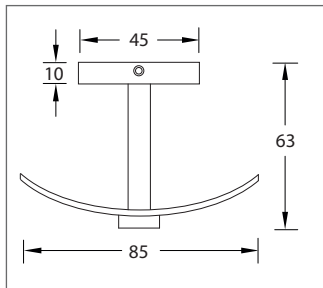

Design-Garderobenhaken Modern Line
Werkstoff: Edelstahl

WEBCODE: DJZS

Edelstahl
seidenmatt

Modell		Bestell-Nr.
	Garderobenhaken Modern Line, Flachprofil 20 x 3 mm, Befestigung Senkkopfschraube 3,5 mm.	Huthaken 165 mm 58.63.52
		Mantelhaken 70 mm 58.63.54
	Garderobenhaken Modern Line, Flachprofil 20 x 3 mm, Befestigung Senkkopfschraube 3,5 mm.	Deckenhaken 78 mm 58.63.56
	Garderobenhaken Modern Line, 3-fach Drehhaken, Flachprofil 20 x 3 mm, verdeckte Befestigung mit Abdeckrosette.	3-fach Drehhaken 58.63.58