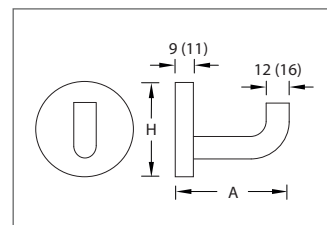

Design-Garderobenhaken Cube Gard  
Werkstoff: Edelstahl

- WEBCODE: APHR Cube Gard 1
- WEBCODE: ECVL Cube Gard 2
- WEBCODE: TQWA Cube Gard WH
- WEBCODE: PCTD WH 805

Modell		Höhe (H)	Ausladung (A)	Bestell-Nr.	Bestell-Nr.
	Garderobenhaken Cube Gard 1, Befestigung Senkkopfschraube 4 mm.	90 mm	54 mm	58.79.71	58.79.73
	Garderobenhaken Cube Gard 2, Befestigung Senkkopfschraube 4 mm.	90 mm	54 mm	58.79.75	58.79.77
	Garderobenhaken Cube Gard WH, Befestigung Senkkopfschraube 4 mm.	40 mm	46 mm	58.79.80	58.79.82
	Garderobenhaken WH 805, Befestigungsrosette für Wandmontage, Rosettenabdeckung mit Clip-Technik.	55 mm	50 mm	221.50.26	221.50.28
		70 mm	80 mm	221.70.26	221.70.28