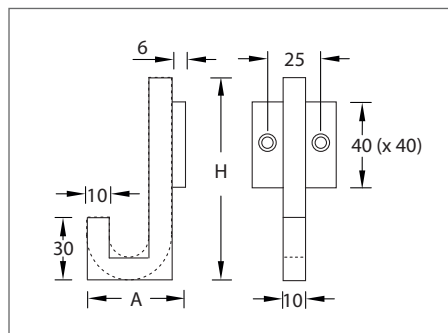

Design-Garderobenhaken Cube Gard  
Werkstoff: Edelstahl

- WEBCODE: APHR Cube Gard 1
- WEBCODE: ECVL Cube Gard 2
- WEBCODE: TQWA Cube Gard WH
- WEBCODE: PCTD WH 805

Modell		Höhe (H)	Ausladung (A)	Bestell-Nr.	Bestell-Nr.
	Garderobenhaken Cube Gard 1, Befestigung Senkkopfschraube 4 mm.	90 mm	54 mm	58.79.71	58.79.73
	Garderobenhaken Cube Gard 2, Befestigung Senkkopfschraube 4 mm.	90 mm	54 mm	58.79.75	58.79.77
	Garderobenhaken Cube Gard WH, Befestigung Senkkopfschraube 4 mm.	40 mm	46 mm	58.79.80	58.79.82
	Garderobenhaken WH 805, Befestigungsrosette für Wandmontage, Rosettenabdeckung mit Clip-Technik.	55 mm	50 mm	221.50.26	221.50.28
		70 mm	80 mm	221.70.26	221.70.28