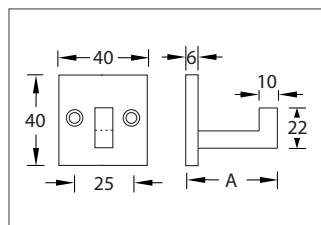

Design-Garderobenhaken Cube Gard  
Werkstoff: Edelstahl

- WEBCODE: APHR Cube Gard 1
- WEBCODE: ECVL Cube Gard 2
- WEBCODE: TQWA Cube Gard WH
- WEBCODE: PCTD WH 805

Modell		Höhe (H)	Ausladung (A)	Bestell-Nr.	Bestell-Nr.
	Garderobenhaken Cube Gard 1, Befestigung Senkkopfschraube 4 mm.	90 mm	54 mm	58.79.71	58.79.73
	Garderobenhaken Cube Gard 2, Befestigung Senkkopfschraube 4 mm.	90 mm	54 mm	58.79.75	58.79.77
	Garderobenhaken Cube Gard WH, Befestigung Senkkopfschraube 4 mm.	40 mm	46 mm	58.79.80	58.79.82
	Garderobenhaken WH 805, Befestigungsrosette für Wandmontage, Rosettenabdeckung mit Clip-Technik.	55 mm	50 mm	221.50.26	221.50.28
		70 mm	80 mm	221.70.26	221.70.28