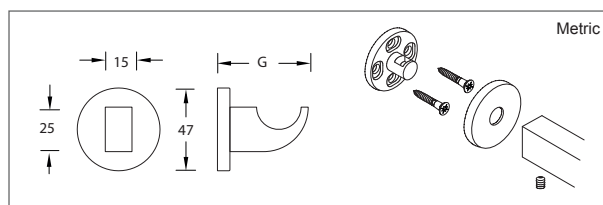

Design-Garderobenhaken Cone, Metric, Dart

Werkstoff: Edelstahl

- WEBCODE: VPRZ Cone 58 E
- WEBCODE: RJCW Cone 58 G
- WEBCODE: JVXF Metric
- WEBCODE: FZAO Dart 1

Modell		G	D	S	Bestell-Nr.	Bestell-Nr.
 	Garderobenhaken Cone 58 E, inkl. Stockschraube und Dübel.	39 mm	16 mm	18 mm	58.69.05	—
		105 mm	25 mm	30 mm	58.68.05	—
 	Garderobenhaken Cone 58 G, Gummikugel schwarz, inkl. Stockschraube und Dübel.	39 mm	16 mm	18 mm	58.68.02	—
		108 mm	30 mm	30 mm	58.68.01	—
 	Garderobenhaken Metric, zum Schrauben, verdeckte Befestigung.	51 mm			237.60.26	237.60.28
		89 mm			237.61.26	237.61.28
	Garderobenhaken Dart 1, inkl. Stockschraube M 8 und Dübel.	65 mm	28 mm	28 mm	58.61.01	—