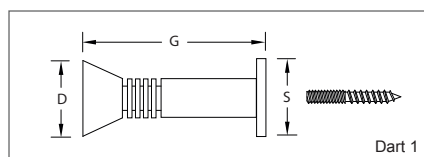

Design-Garderobenhaken Cone, Metric, Dart

Werkstoff: Edelstahl

- WEBCODE: VPRZ Cone 58 E
- WEBCODE: RJCW Cone 58 G
- WEBCODE: JVXF Metric
- WEBCODE: FZAO Dart 1

Modell		G	D	S	Bestell-Nr.	Bestell-Nr.
 	Garderobenhaken Cone 58 E, inkl. Stockschraube und Dübel.	39 mm	16 mm	18 mm	58.69.05	—
		105 mm	25 mm	30 mm	58.68.05	—
 	Garderobenhaken Cone 58 G, Gummikugel schwarz, inkl. Stockschraube und Dübel.	39 mm	16 mm	18 mm	58.68.02	—
		108 mm	30 mm	30 mm	58.68.01	—
 	Garderobenhaken Metric, zum Schrauben, verdeckte Befestigung.	51 mm			237.60.26	237.60.28
		89 mm			237.61.26	237.61.28
	Garderobenhaken Dart 1, inkl. Stockschraube M 8 und Dübel.	65 mm	28 mm	28 mm	58.61.01	—