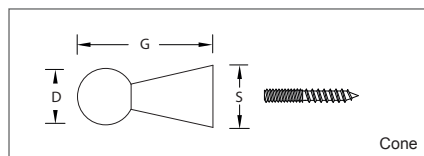

Design-Garderobenhaken Cone, Metric, Dart

Werkstoff: Edelstahl

- WEBCODE: VPRZ Cone 58 E
- WEBCODE: RJCW Cone 58 G
- WEBCODE: JVXF Metric
- WEBCODE: FZAO Dart 1

Modell		G	D	S	Bestell-Nr.	Bestell-Nr.
 	Garderobenhaken Cone 58 E, inkl. Stockschraube und Dübel.	39 mm	16 mm	18 mm	58.69.05	—
		105 mm	25 mm	30 mm	58.68.05	—
 	Garderobenhaken Cone 58 G, Gummikugel schwarz, inkl. Stockschraube und Dübel.	39 mm	16 mm	18 mm	58.68.02	—
		108 mm	30 mm	30 mm	58.68.01	—
 	Garderobenhaken Metric, zum Schrauben, verdeckte Befestigung.	51 mm			237.60.26	237.60.28
		89 mm			237.61.26	237.61.28
	Garderobenhaken Dart 1, inkl. Stockschraube M 8 und Dübel.	65 mm	28 mm	28 mm	58.61.01	—