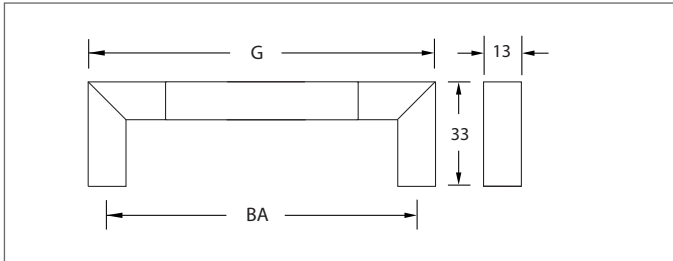

Design-Möbelgriffe Elegance, Cube Line HG  
 Werkstoff: Holz geschliffen, unlackiert, Metall

WEBCODE: JBTS Elegance

WEBCODE: XZIF Cube Line HG

| Möbelgriff Elegance   | G      | BA     | Bestell-Nr. | Bestell-Nr. | Bestell-Nr. |
|---|--------|--------|-------------|-------------|-------------|
|  | 141 mm | 128 mm | 235.02.61   | 235.02.64   | 235.02.70   |
|   | 205 mm | 192 mm | 235.04.61   | 235.04.64   | 235.04.70   |
|   | 237 mm | 224 mm | 235.05.61   | 235.05.64   | 235.05.70   |

Elegance, inkl. Gewin-  
schrauben M 4, Gewinde-  
tiefe 10 mm.

| Möbelgriff Elegance   | G      | BA     | Bestell-Nr. | Bestell-Nr. | Bestell-Nr. |
|---|--------|--------|-------------|-------------|-------------|
|  | 141 mm | 128 mm | 235.32.61   | 235.32.64   | 235.32.70   |
|   | 205 mm | 192 mm | 235.34.61   | 235.34.64   | 235.34.70   |
|   | 237 mm | 224 mm | 235.35.61   | 235.35.64   | 235.35.70   |

Elegance, inkl. Gewin-  
schrauben M 4, Gewinde-  
tiefe 10 mm.

| Möbelgriff Cube Line HG   | G      | BA     | Bestell-Nr. | Bestell-Nr. | Bestell-Nr. |
|---|--------|--------|-------------|-------------|-------------|
|  | 140 mm | 128 mm | 239.60.61   | 239.60.64   | 239.60.68   |
|   | 172 mm | 160 mm | 239.61.61   | 239.61.64   | 239.61.68   |
|   | 204 mm | 192 mm | 239.62.61   | 239.62.64   | 239.62.68   |
|   | 236 mm | 224 mm | 239.63.61   | 239.63.64   | 239.63.68   |
|   | 300 mm | 288 mm | 239.64.61   | 239.64.64   | 239.64.68   |

Cube Line HG, 12x12 mm,  
Bohrung 3 mm, 12 mm tief,  
für Holzschrauben.