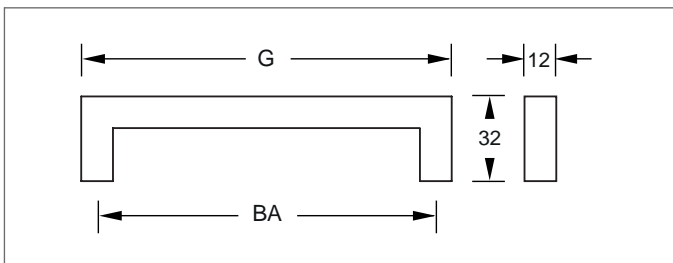

Design-Möbelgriffe Elegance, Cube Line HG  
 Werkstoff: Holz geschliffen, unlackiert, Metall

WEBCODE: JBTS Elegance

WEBCODE: XZIF Cube Line HG

| Möbelgriff Elegance   | G      | BA     | Bestell-Nr. | Bestell-Nr. | Bestell-Nr. |
|---|--------|--------|-------------|-------------|-------------|
|  | 141 mm | 128 mm | 235.02.61   | 235.02.64   | 235.02.70   |
|   | 205 mm | 192 mm | 235.04.61   | 235.04.64   | 235.04.70   |
|   | 237 mm | 224 mm | 235.05.61   | 235.05.64   | 235.05.70   |

Elegance, inkl. Gewin-  
schrauben M 4, Gewinde-  
tiefe 10 mm.

| Möbelgriff Elegance   | G      | BA     | Bestell-Nr. | Bestell-Nr. | Bestell-Nr. |
|---|--------|--------|-------------|-------------|-------------|
|  | 141 mm | 128 mm | 235.32.61   | 235.32.64   | 235.32.70   |
|   | 205 mm | 192 mm | 235.34.61   | 235.34.64   | 235.34.70   |
|   | 237 mm | 224 mm | 235.35.61   | 235.35.64   | 235.35.70   |

Elegance, inkl. Gewin-  
schrauben M 4, Gewinde-  
tiefe 10 mm.

| Möbelgriff Cube Line HG   | G      | BA     | Bestell-Nr. | Bestell-Nr. | Bestell-Nr. |
|---|--------|--------|-------------|-------------|-------------|
|  | 140 mm | 128 mm | 239.60.61   | 239.60.64   | 239.60.68   |
|   | 172 mm | 160 mm | 239.61.61   | 239.61.64   | 239.61.68   |
|   | 204 mm | 192 mm | 239.62.61   | 239.62.64   | 239.62.68   |
|   | 236 mm | 224 mm | 239.63.61   | 239.63.64   | 239.63.68   |
|   | 300 mm | 288 mm | 239.64.61   | 239.64.64   | 239.64.68   |

Cube Line HG, 12x12 mm,  
Bohrung 3 mm, 12 mm tief,  
für Holzschrauben.