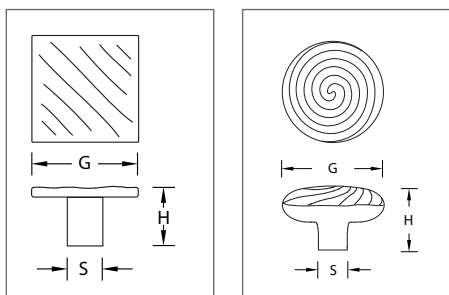

Design-Möbelknöpfe Symbolic

Werkstoff: Britanniametall

Befestigung: Gewindeschraube M 4 (inkl.)

Gewindetiefe: 6 mm

WEBCODE: ZWFE Magica WEBCODE: XPYR Diamante

WEBCODE: DLGR Country B5 WEBCODE: QNMB Vortice

Britannia-
metall

Modell Symbolic		G	H	S	Bestell-Nr.
	Magica	23 mm	32 mm	8 mm	60.80.18
		28 mm	35 mm	9 mm	60.80.20
	Diamante	28 mm	24 mm	15 mm	60.87.11
		34 mm	28 mm	16 mm	60.87.12
	Vortice	28 mm	26 mm	15 mm	60.87.04
	Country B5	24 mm	20 mm	8 mm	60.85.74
		33 mm	25 mm	10 mm	60.85.76

Handwerklich gefertigtes Produkt, geringe Maßtoleranzen sind möglich.