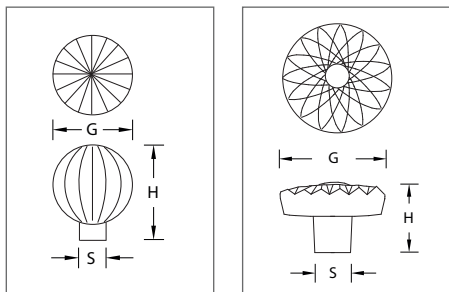

Design-Möbelknöpfe Symbolic

Werkstoff: Britanniametall

Befestigung: Gewindeschraube M 4 (inkl.)

Gewindetiefe: 6 mm

WEBCODE: ZWFE Magica WEBCODE: XPYR Diamante

WEBCODE: DLGR Country B5 WEBCODE: QNMB Vortice

Britannia-
metall

Modell Symbolic		G	H	S	Bestell-Nr.
	Magica	23 mm	32 mm	8 mm	60.80.18
		28 mm	35 mm	9 mm	60.80.20
	Diamante	28 mm	24 mm	15 mm	60.87.11
		34 mm	28 mm	16 mm	60.87.12
	Vortice	28 mm	26 mm	15 mm	60.87.04
	Country B5	24 mm	20 mm	8 mm	60.85.74
		33 mm	25 mm	10 mm	60.85.76