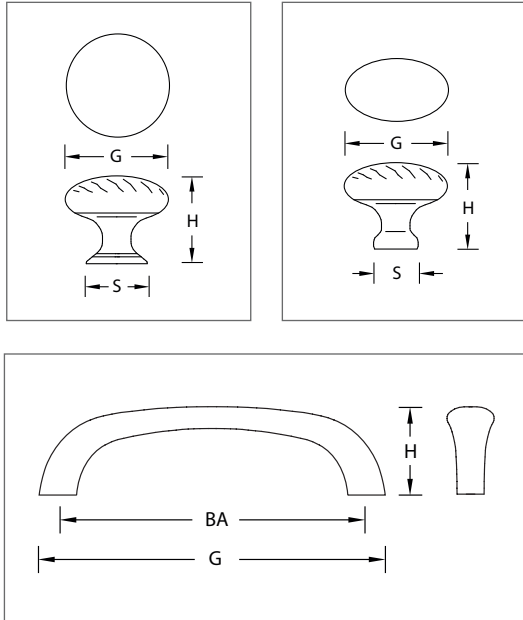

Design-Möbelgriff Country B

Werkstoff: Britanniametall

Befestigung: Gewindeschraube M 4 (inkl.)

Gewindetiefe: 6 mm

WEBCODE: ZGBH Country B2 WEBCODE: CEUD Country B1
 WEBCODE: EJLV Country B3 WEBCODE: NJYR Country B4

Britanniametall

Country B		G	BA	H	S	Bestell-Nr.
	Country B3	109 mm	96 mm	30 mm		60.80.89
		139 mm	128 mm	32 mm		60.80.91
	Country B2	74 mm	64 mm	25 mm		60.80.81
		109 mm	96 mm	30 mm		60.80.83
	Country B1	23 mm		25 mm	17 mm	60.80.75
		33 mm		29 mm	21 mm	60.80.77
	Country B4	28 mm		25 mm	13 mm	60.80.84
		35 mm		29 mm	17 mm	60.80.85

Handwerklich gefertigtes Produkt, geringe Maßtoleranzen sind möglich.