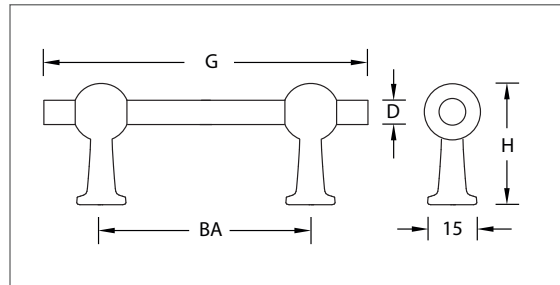

Design-Möbelgriff Country SG
 Werkstoff: Britanniametall, Bronze
 Befestigung: Gewindeschraube M 4 (inkl.)
 Gewindetiefe: 6 mm

WEBCODE: ENMC

Country SG

G	BA	H	D	Bestell-Nr.
97 mm	64 mm	35 mm	8 mm	60.81.71
127 mm	96 mm	36 mm	8 mm	60.81.73
168 mm	128 mm	36 mm	8 mm	60.81.75
262 mm	224 mm	36 mm	10 mm	60.81.77
428 mm	384 mm	43 mm	11 mm	60.81.79
556 mm	512 mm	43 mm	11 mm	60.81.81

Britanniametall

Bronze Weissbronze

Bronze Natur

Bronze Alteisen

Bronze Altbronze

Country SGK

G	H	D	S	Bestell-Nr.	Bestell-Nr.	Bestell-Nr.	Bestell-Nr.	Bestell-Nr.
45 mm	36 mm	8 mm	15 mm	60.83.84	60.83.85	60.83.86	60.83.87	60.83.88

55 mm	42 mm	10 mm	19 mm	—	60.83.90	60.83.91	60.83.92	60.83.93
-------	-------	-------	-------	---	----------	----------	----------	----------

Handwerklich gefertigtes Produkt, geringe Maßtoleranzen sind möglich.