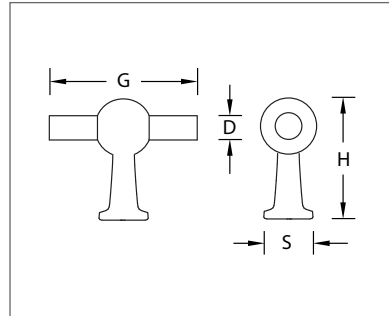

Design-Möbelgriff Country SG
 Werkstoff: Britanniametall, Bronze
 Befestigung: Gewindeschraube M 4 (inkl.)
 Gewindetiefe: 6 mm

WEBCODE: ENMC

Country SG

G	BA	H	D	Bestell-Nr.
97 mm	64 mm	35 mm	8 mm	60.81.71
127 mm	96 mm	36 mm	8 mm	60.81.73
168 mm	128 mm	36 mm	8 mm	60.81.75
262 mm	224 mm	36 mm	10 mm	60.81.77
428 mm	384 mm	43 mm	11 mm	60.81.79
556 mm	512 mm	43 mm	11 mm	60.81.81

Britanniametall

Bronze Weissbronze

Bronze Natur

Bronze Alteisen

Bronze Altbronze

Country SGK

G	H	D	S	Bestell-Nr.	Bestell-Nr.	Bestell-Nr.	Bestell-Nr.	Bestell-Nr.
45 mm	36 mm	8 mm	15 mm	60.83.84	60.83.85	60.83.86	60.83.87	60.83.88

55 mm	42 mm	10 mm	19 mm	—	60.83.90	60.83.91	60.83.92	60.83.93
-------	-------	-------	-------	---	----------	----------	----------	----------

Handwerklich gefertigtes Produkt, geringe Maßtoleranzen sind möglich.