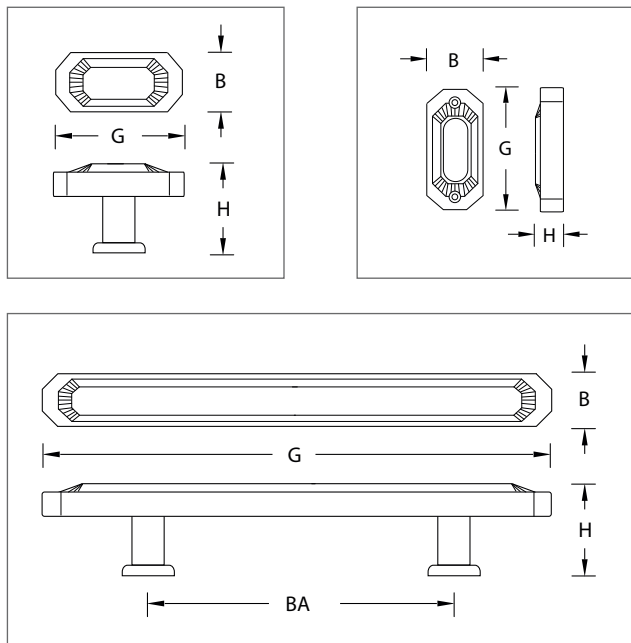

Design-Möbelgriffe Art Deco

Werkstoff: Messing

WEBCODE: OGSF

Modell	G	BA	B	H	Bestell-Nr.	Bestell-Nr.
 <p>Möbelgriff Art Deco 1 G, Gewindetiefe 5 mm, inkl. Schrauben M 4.</p>	134 mm	96 mm	18 mm	26 mm	89.40.03	89.40.17
	165 mm	128 mm	18 mm	26 mm	89.41.03	89.41.17
 <p>Möbelknopf Art Deco 1 K, Gewindetiefe 5 mm, inkl. Schraube M 4.</p>	33 mm	—	19 mm	25 mm	89.43.03	89.43.17
	42 mm	—	25 mm	28 mm	89.44.03	89.44.17
 <p>Schlüsselschild Art Deco 1 S, inkl. Schrauben.</p>	42 mm	—	25 mm	8,5 mm	89.46.03	89.46.17