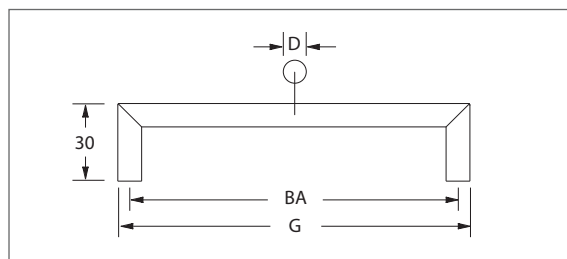

Design-Möbelgriff Straight-Line M, Tubbmigg

Werkstoff: Messing

Oberfläche: poliert

WEBCODE: DWLV Straight-Line M

WEBCODE: VMFG Tubbmigg

Messing poliert

**Straight-Line M**

Möbelgriff Straight-Line M-10,  
Gewindetiefe 10 mm,  
inkl. Schrauben M 4.

Möbelgriff Straight-Line M-12,  
Gewindetiefe 10 mm,  
inkl. Schrauben M 4.

D	Größe	BA	Bestell-Nr.
10 mm	74 mm	64 mm	48.94.01
10 mm	106 mm	96 mm	48.94.02
10 mm	138 mm	128 mm	48.94.03
10 mm	170 mm	160 mm	48.94.04
10 mm	234 mm	224 mm	48.94.05
10 mm	298 mm	288 mm	48.94.06
12 mm	364 mm	352 mm	48.94.12
12 mm	460 mm	448 mm	48.94.13
12 mm	556 mm	544 mm	48.94.14
12 mm	652 mm	640 mm	48.94.15

Messing poliert

Messing matt vernickelt

Messing Chrom poliert

**Tubbmigg**

Möbelgriff Tubbmigg  
Sockel 10 mm mit  
Schraubkanal 4,5 mm  
Schraubenlänge:  
Holzstärke + 31 mm  
inkl. Schrauben M 4

Größe	BA	Bestell-Nr.	Bestell-Nr.	Bestell-Nr.
136 mm	96 mm	48.09.03	48.09.06	48.09.07
168 mm	128 mm	48.12.03	48.12.06	48.12.07
200 mm	160 mm	48.16.03	48.16.06	48.16.07
232 mm	192 mm	48.19.03	48.19.06	48.19.07
360 mm	320 mm	48.32.03	48.32.06	48.32.07
520 mm	480 mm	48.48.03	48.48.06	48.48.07