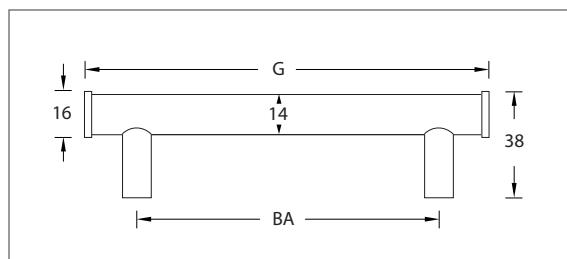

Design-Möbelgriff Straight-Line M, Tubbmigg

Werkstoff: Messing

Oberfläche: poliert

WEBCODE: DWLV Straight-Line M

WEBCODE: VMFG Tubbmigg

Messing poliert

**Straight-Line M**

Möbelgriff Straight-Line M-10,  
Gewindetiefe 10 mm,  
inkl. Schrauben M 4.

Möbelgriff Straight-Line M-12,  
Gewindetiefe 10 mm,  
inkl. Schrauben M 4.

D	Größe	BA	Bestell-Nr.
10 mm	74 mm	64 mm	48.94.01
10 mm	106 mm	96 mm	48.94.02
10 mm	138 mm	128 mm	48.94.03
10 mm	170 mm	160 mm	48.94.04
10 mm	234 mm	224 mm	48.94.05
10 mm	298 mm	288 mm	48.94.06
12 mm	364 mm	352 mm	48.94.12
12 mm	460 mm	448 mm	48.94.13
12 mm	556 mm	544 mm	48.94.14
12 mm	652 mm	640 mm	48.94.15

Messing poliert

Messing matt vernickelt

Messing Chrom poliert

**Tubbmigg**

Möbelgriff Tubbmigg  
Sockel 10 mm mit  
Schraubkanal 4,5 mm  
Schraubenlänge:  
Holzstärke + 31 mm  
inkl. Schrauben M 4

Größe	BA	Bestell-Nr.	Bestell-Nr.	Bestell-Nr.
136 mm	96 mm	48.09.03	48.09.06	48.09.07
168 mm	128 mm	48.12.03	48.12.06	48.12.07
200 mm	160 mm	48.16.03	48.16.06	48.16.07
232 mm	192 mm	48.19.03	48.19.06	48.19.07
360 mm	320 mm	48.32.03	48.32.06	48.32.07
520 mm	480 mm	48.48.03	48.48.06	48.48.07