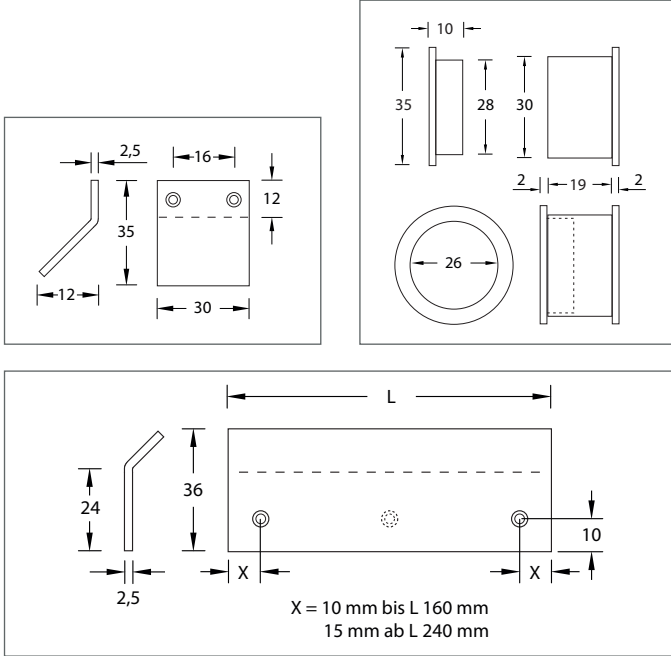

Design-Möbelgriffe Jojo, Side-Line M, SL 30 E

Werkstoff: Messing

WEBCODE: GEVY Jojo

WEBCODE: EHCD Side-Line M

WEBCODE: PSZF SL 30 E

Messing poliert

Messing matt vernickelt

Messing Chrom poliert

Messing Chrom matt

**Jojo**

Jojo,  
Muschelgriff für Holz,  
Befestigung: paarweise verschraubt.

Türstärke	Bestell-Nr.	Bestell-Nr.	Bestell-Nr.	Bestell-Nr.
19 bis 24 mm	203.04.03	203.04.06	203.04.07	203.04.17

**Side-Line M, SL 30 M**

Möbelgriff Side-Line,  
inkl. Senkkopfschrauben  
3,0 x 20 mm mit 5 mm-Kopf  
(SL=Anzahl Schraublöcher).

Messing poliert

Messing matt

Bronze Antique

Länge (L)	SL	Bestell-Nr.	Bestell-Nr.	Bestell-Nr.
60 mm	2	104.19.01	104.40.01	104.41.01
100 mm	2	104.19.02	104.40.02	104.41.02
160 mm	2	104.19.03	104.40.03	104.41.03
240 mm	3	104.19.04	104.40.04	104.41.04
300 mm	3	104.19.05	104.40.05	104.41.05
2000 mm	0	104.19.09	104.40.09	-

Möbelgriff SL 30 M,  
BA 16 mm, inkl. Senkkopfschrauben 3,0 x 20 mm  
mit 5 mm-Kopf, Schraublöcher beidseitig versenkt.

Montage-Varianten

30 mm	2	57.30.12	57.30.14
-------	---	----------	----------