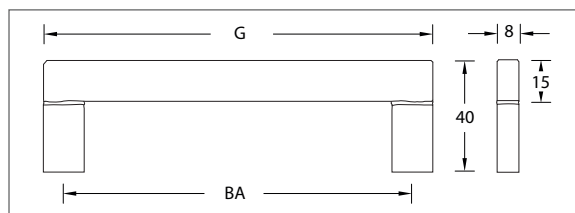

Design-Möbelgriffe Raw-Line

Werkstoff: Edelstahl
 Oberfläche: roh, nicht geschliffen
 Befestigung: Gewinde M 4

WEBCODE: BMFE

Edelstahl roh ungeschliffen

Raw-Line		Größe	BA	Bestell-Nr.
	Möbelgriff Raw-Line, roh, nicht geschliffen, Gewindetiefe 7 mm, inkl. Schrauben M 4.	143 mm	128 mm	101.50.10
		207 mm	192 mm	101.50.12
		335 mm	320 mm	101.50.15
	Möbelgriff Raw-Line K 1, roh, nicht geschliffen, Gewindetiefe 7 mm, inkl. Schraube M 4.	30 mm		101.50.20
	Möbelknopf Raw-Line K 2, roh, ungeschliffen, fest auf Anschraubplatte, inkl. Befestigungsschrauben.	30 mm	32 mm	101.50.22