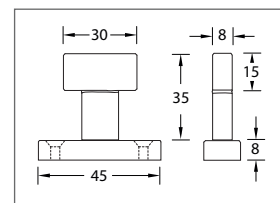

Design-Möbelgriffe Raw-Line

Werkstoff: Edelstahl
 Oberfläche: roh, nicht geschliffen
 Befestigung: Gewinde M 4

WEBCODE: BMFE

Edelstahl roh ungeschliffen

Raw-Line		Größe	BA	Bestell-Nr.
	Möbelgriff Raw-Line, roh, nicht geschliffen, Gewindetiefe 7 mm, inkl. Schrauben M 4.	143 mm	128 mm	101.50.10
		207 mm	192 mm	101.50.12
		335 mm	320 mm	101.50.15
	Möbelgriff Raw-Line K 1, roh, nicht geschliffen, Gewindetiefe 7 mm, inkl. Schraube M 4.	30 mm		101.50.20
	Möbelknopf Raw-Line K 2, roh, ungeschliffen, fest auf Anschraubplatte, inkl. Befestigungsschrauben.	30 mm	32 mm	101.50.22