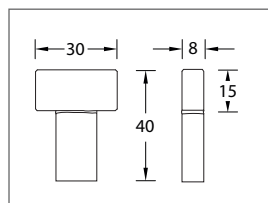

Design-Möbelgriffe Raw-Line

Werkstoff: Edelstahl
 Oberfläche: roh, nicht geschliffen
 Befestigung: Gewinde M 4

WEBCODE: BMFE

Edelstahl roh ungeschliffen

Raw-Line		Größe	BA	Bestell-Nr.
	Möbelgriff Raw-Line, roh, nicht geschliffen, Gewindetiefe 7 mm, inkl. Schrauben M 4.	143 mm	128 mm	101.50.10
		207 mm	192 mm	101.50.12
		335 mm	320 mm	101.50.15
	Möbelgriff Raw-Line K 1, roh, nicht geschliffen, Gewindetiefe 7 mm, inkl. Schraube M 4.	30 mm		101.50.20
	Möbelknopf Raw-Line K 2, roh, ungeschliffen, fest auf Anschraubplatte, inkl. Befestigungsschrauben.	30 mm	32 mm	101.50.22