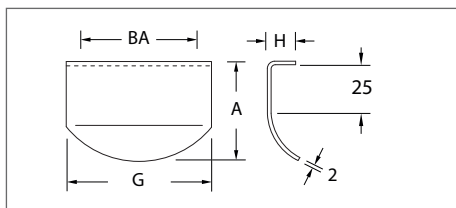

Design-Kantengriffe für Möbel  
 Werkstoff: Edelstahl  
 Oberfläche: seidenmatt  
 Befestigung: zum Anschrauben

WEBCODE: GUYC

Edelstahl  
seidenmatt

| Modell  | Größe (G) | BA     | Höhe (H) | A     | Bestell-Nr. |
|---|-----------|--------|----------|-------|-------------|
|  Möbelgriff Kant 1, Rechts | 160 mm    | 128 mm | 23 mm    | 55 mm | 101.55.02   |
|  Möbelgriff Kant 1, Links  | 160 mm    | 128 mm | 23 mm    | 55 mm | 101.55.03   |
|  Möbelgriff Kant 2         | 48 mm     | 32 mm  | 15 mm    | 55 mm | 101.56.04   |
|   | 80 mm     | 64 mm  | 15 mm    | 57 mm | 101.56.05   |
|  Möbelgriff Kant 3         | 48 mm     | 32 mm  |          | 57 mm | 101.57.10   |
|   | 80 mm     | 64 mm  |          | 57 mm | 101.57.11   |