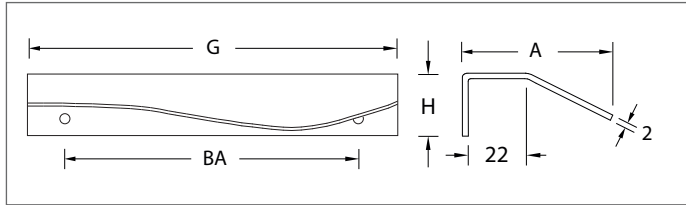

Design-Kantengriffe für Möbel  
 Werkstoff: Edelstahl  
 Oberfläche: seidenmatt  
 Befestigung: zum Anschrauben

WEBCODE: GUYC

Edelstahl  
seidenmatt

| Modell  | Größe (G) | BA     | Höhe (H) | A     | Bestell-Nr. |
|---|-----------|--------|----------|-------|-------------|
|  Möbelgriff Kant 1, Rechts | 160 mm    | 128 mm | 23 mm    | 55 mm | 101.55.02   |
|  Möbelgriff Kant 1, Links  | 160 mm    | 128 mm | 23 mm    | 55 mm | 101.55.03   |
|  Möbelgriff Kant 2         | 48 mm     | 32 mm  | 15 mm    | 55 mm | 101.56.04   |
|   | 80 mm     | 64 mm  | 15 mm    | 57 mm | 101.56.05   |
|  Möbelgriff Kant 3         | 48 mm     | 32 mm  |          | 57 mm | 101.57.10   |
|   | 80 mm     | 64 mm  |          | 57 mm | 101.57.11   |