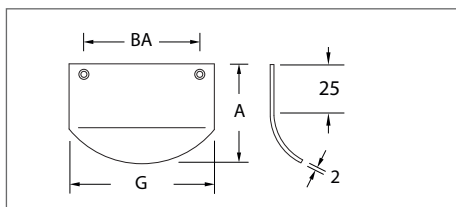

Design-Kantengriffe für Möbel  
 Werkstoff: Edelstahl  
 Oberfläche: seidenmatt  
 Befestigung: zum Anschrauben

WEBCODE: GUYC

Edelstahl  
seidenmatt

| Modell  | Größe (G) | BA     | Höhe (H) | A     | Bestell-Nr. |
|---|-----------|--------|----------|-------|-------------|
|  Möbelgriff Kant 1, Rechts | 160 mm    | 128 mm | 23 mm    | 55 mm | 101.55.02   |
|  Möbelgriff Kant 1, Links  | 160 mm    | 128 mm | 23 mm    | 55 mm | 101.55.03   |
|  Möbelgriff Kant 2         | 48 mm     | 32 mm  | 15 mm    | 55 mm | 101.56.04   |
|   | 80 mm     | 64 mm  | 15 mm    | 57 mm | 101.56.05   |
|  Möbelgriff Kant 3         | 48 mm     | 32 mm  |          | 57 mm | 101.57.10   |
|   | 80 mm     | 64 mm  |          | 57 mm | 101.57.11   |