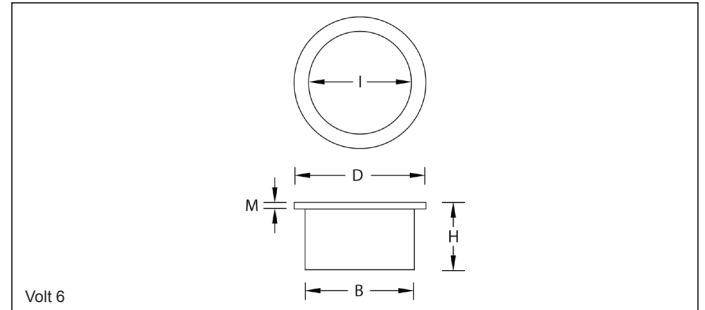

Design - Kabeldurchlässe Volt 6, Volt 16

Werkstoff: Edelstahl

WEBCODE: CJMB Volt 6

WEBCODE: SJQG Volt 16

Volt 6

Volt 16

Modell	Größe (G)	I	B	H	M	Bestell-Nr.	Bestell-Nr.	Bestell-Nr.	
	Kabeldurchlass Volt 6, zum Einkleben.	25 mm	21 mm	23 mm	20 mm	1 mm	548.71.91	548.71.95	548.71.11
		30 mm	26 mm	28 mm	20 mm	1 mm	548.71.93	548.71.98	548.71.15
		30 mm	21 mm	25 mm	27 mm	2 mm	548.71.78	548.71.60	548.71.13
		35 mm	25 mm	30 mm	21 mm	2 mm	548.71.99	548.71.30	548.71.21
		35 mm	26 mm	30 mm	27 mm	2 mm	548.71.79	548.71.62	548.71.19
		40 mm	30 mm	35 mm	21 mm	2 mm	548.71.69	548.71.71	548.71.70
		40 mm	30 mm	35 mm	27 mm	2 mm	548.71.80	548.71.64	548.71.23
		45 mm	36 mm	40 mm	21 mm	2 mm	548.71.83	548.71.84	548.71.86
		45 mm	36 mm	40 mm	27 mm	2 mm	548.71.81	548.71.66	548.71.25
		55 mm	46 mm	50 mm	27 mm	2 mm	548.71.88	548.71.67	548.71.26
		60 mm	51 mm	55 mm	27 mm	2 mm	548.71.82	548.71.61	548.71.28
		40 mm	30 mm	35 mm	8 mm	2 mm	548.71.85	548.71.68	548.71.20

	Kabeldurchlass Volt 16, zum Einkleben.	30x30 mm	21 mm	25 mm	27 mm	2 mm	548.75.30	548.75.40	—
		35x35 mm	26 mm	30 mm	27 mm	2 mm	548.75.31	548.75.41	—
		40x40 mm	30 mm	35 mm	27 mm	2 mm	548.75.32	548.75.42	—
		45x45 mm	36 mm	40 mm	27 mm	2 mm	548.75.33	548.75.43	—
		55x55 mm	46 mm	50 mm	27 mm	2 mm	548.75.34	548.75.44	—
		60x60 mm	51 mm	55 mm	27 mm	2 mm	548.75.35	548.75.45	—
		40x40 mm	30 mm	35 mm	8 mm	2 mm	548.75.37	548.75.47	—