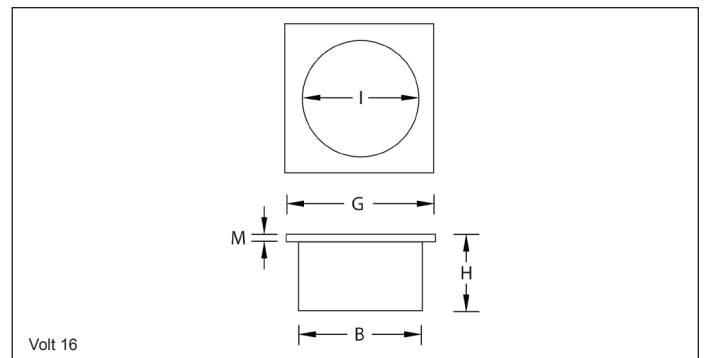

Design - Kabeldurchlässe Volt 6, Volt 16

Werkstoff: Edelstahl

WEBCODE: CJMB Volt 6

WEBCODE: SJQG Volt 16

Volt 6

Volt 16

Modell	Größe (G)	I	B	H	M	Bestell-Nr.	Bestell-Nr.	Bestell-Nr.	
	Kabeldurchlass Volt 6, zum Einkleben.	25 mm	21 mm	23 mm	20 mm	1 mm	548.71.91	548.71.95	548.71.11
		30 mm	26 mm	28 mm	20 mm	1 mm	548.71.93	548.71.98	548.71.15
		30 mm	21 mm	25 mm	27 mm	2 mm	548.71.78	548.71.60	548.71.13
		35 mm	25 mm	30 mm	21 mm	2 mm	548.71.99	548.71.30	548.71.21
		35 mm	26 mm	30 mm	27 mm	2 mm	548.71.79	548.71.62	548.71.19
		40 mm	30 mm	35 mm	21 mm	2 mm	548.71.69	548.71.71	548.71.70
		40 mm	30 mm	35 mm	27 mm	2 mm	548.71.80	548.71.64	548.71.23
		45 mm	36 mm	40 mm	21 mm	2 mm	548.71.83	548.71.84	548.71.86
		45 mm	36 mm	40 mm	27 mm	2 mm	548.71.81	548.71.66	548.71.25
		55 mm	46 mm	50 mm	27 mm	2 mm	548.71.88	548.71.67	548.71.26
		60 mm	51 mm	55 mm	27 mm	2 mm	548.71.82	548.71.61	548.71.28
		40 mm	30 mm	35 mm	8 mm	2 mm	548.71.85	548.71.68	548.71.20

	Kabeldurchlass Volt 16, zum Einkleben.	30x30 mm	21 mm	25 mm	27 mm	2 mm	548.75.30	548.75.40	—
		35x35 mm	26 mm	30 mm	27 mm	2 mm	548.75.31	548.75.41	—
		40x40 mm	30 mm	35 mm	27 mm	2 mm	548.75.32	548.75.42	—
		45x45 mm	36 mm	40 mm	27 mm	2 mm	548.75.33	548.75.43	—
		55x55 mm	46 mm	50 mm	27 mm	2 mm	548.75.34	548.75.44	—
		60x60 mm	51 mm	55 mm	27 mm	2 mm	548.75.35	548.75.45	—
		40x40 mm	30 mm	35 mm	8 mm	2 mm	548.75.37	548.75.47	—