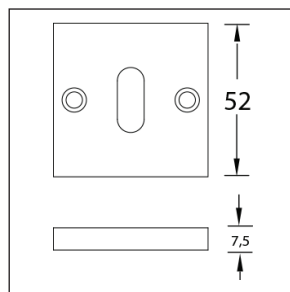

MESSING

MODELL LIV JOLIE

Türdrückergarnitur Modell LIV JOLIE.

Werkstoff: Messing

Türdrücker fest drehbar mit Rosette verbunden, mit Hochhaltefeder, Befestigung sichtbar mit Hülsenschrauben (inkl.), mit Vollstift 8 mm Schlüsselrosetten Befestigung mit Holzschrauben Liko 3,5 mm (inkl.) WC-Innenrosette mit Riegel (R), Außenrosette mit Notentriegelung (WC).

WEBCODE: LMWB

Modell LIV Jolie	Lochung	Stift □	Richtung	ME	Bestell- Nr.	Bestell- Nr.	Bestell- Nr.	Bestell- Nr.
 Türdrückergarnitur	BB	8 mm	rechts/links	Grt.	216.25.27	216.25.28	216.25.29	216.25.30
 Türdrückergarnitur	PZ	8 mm	rechts/links	Grt.	216.25.31	216.25.32	216.25.33	216.25.34
 WC-Garnitur	WC/R	8 mm	rechts/links	Grt	216.25.35	216.25.36	216.25.37	216.25.38

Bestell-Nummern für Türstärken von 38 bis 42 mm. Abweichende Türstärken bitte bei Bestellung angeben.

Handwerklich gefertigtes Produkt, geringe Maßtoleranzen sind möglich.