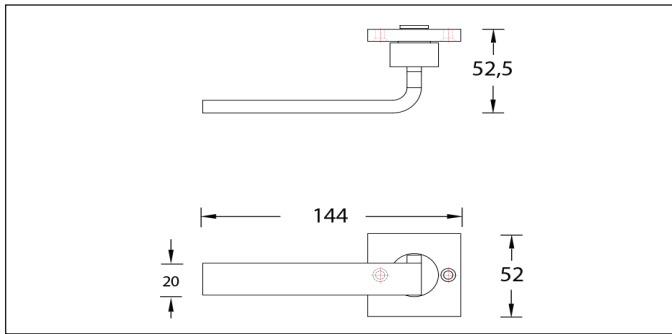

MESSING

MODELL LIV JOLIE

Türdrückergarnitur Modell LIV JOLIE.

Werkstoff: Messing

Türdrücker fest drehbar mit Rosette verbunden, mit Hochhaltefeder, Befestigung sichtbar mit Hülsenschrauben (inkl.), mit Vollstift 8 mm Schlüsselrosetten Befestigung mit Holzschrauben Liko 3,5 mm (inkl.) WC-Innenrosette mit Riegel (R), Außenrosette mit Notentriegelung (WC).

WEBCODE: LMWB

Modell LIV Jolie	Lochung	Stift □	Richtung	ME	Bestell- Nr.	Bestell- Nr.	Bestell- Nr.	Bestell- Nr.
 Türdrückergarnitur	BB	8 mm	rechts/links	Grt.	216.25.27	216.25.28	216.25.29	216.25.30
 Türdrückergarnitur	PZ	8 mm	rechts/links	Grt.	216.25.31	216.25.32	216.25.33	216.25.34
 WC-Garnitur	WC/R	8 mm	rechts/links	Grt	216.25.35	216.25.36	216.25.37	216.25.38

Bestell-Nummern für Türstärken von 38 bis 42 mm. Abweichende Türstärken bitte bei Bestellung angeben.

Handwerklich gefertigtes Produkt, geringe Maßtoleranzen sind möglich.