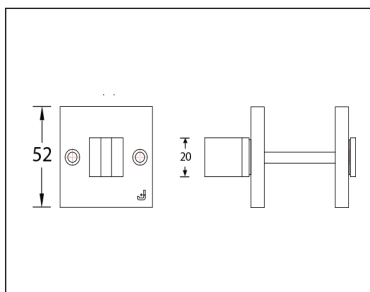

MESSING

MODELL LIV JOLIE

Türdrückergarnitur Modell LIV JOLIE.

Werkstoff: Messing

Türdrücker fest drehbar mit Rosette verbunden, mit Hochhaltefeder, Befestigung sichtbar mit Hülsenschrauben (inkl.), mit Vollstift 8 mm Schlüsselrosetten Befestigung mit Holzschrauben Liko 3,5 mm (inkl.) WC-Innenrosette mit Riegel (R), Außenrosette mit Notentriegelung (WC).

WEBCODE: LMWB

Modell LIV Jolie	Lochung	Stift □	Richtung	ME	Bestell- Nr.	Bestell- Nr.	Bestell- Nr.	Bestell- Nr.
 Türdrückergarnitur	BB	8 mm	rechts/links	Grt.	216.25.27	216.25.28	216.25.29	216.25.30
 Türdrückergarnitur	PZ	8 mm	rechts/links	Grt.	216.25.31	216.25.32	216.25.33	216.25.34
 WC-Garnitur	WC/R	8 mm	rechts/links	Grt	216.25.35	216.25.36	216.25.37	216.25.38