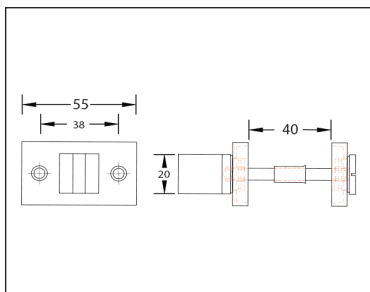

Türdrückergarnitur Modell EVOKE JOLIE.

Werkstoff: Messing

Türdrücker fest drehbar mit Rosette verbunden, mit Hochhaltefeder, Befestigung sichtbar, mit Vollstift 8 mm Schlüsselrosetten Befestigung mit Holzschrauben (inkl.) WC-Innenrosette mit Riegel (R), Außenrosette mit Notentriegelung (WC).

WEBCODE: AKSF

Modell EVOKE Jolie	Lochung	Stift □	Richtung	ME	Bestell- Nr.	Bestell- Nr.	Bestell- Nr.	Bestell- Nr.
 Türdrückergarnitur	BB	8 mm	rechts/links	Gr.	216.25.63	216.25.64	216.25.65	216.25.66
 Türdrückergarnitur	PZ	8 mm	rechts/links	Gr.	216.25.67	216.25.68	216.25.69	216.25.70
 WC-Garnitur	WC/R	8 mm	rechts/links	Gr.	216.25.71	216.25.72	216.25.73	216.25.74

Bestell-Nummern für Türstärken von 38 bis 42 mm. Abweichende Türstärken bitte bei Bestellung angeben.

Handwerklich gefertigtes Produkt, geringe Maßtoleranzen sind möglich.