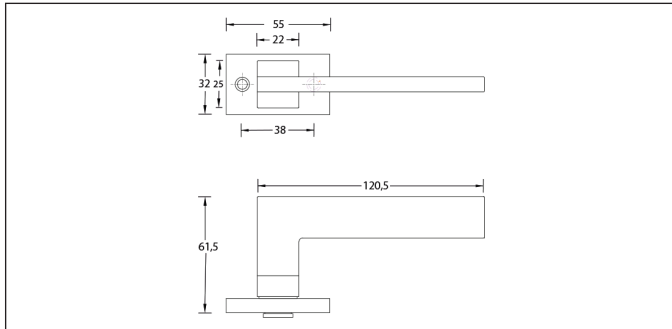

Türdrückergarnitur Modell EVOKE JOLIE.

Werkstoff: Messing

Türdrücker fest drehbar mit Rosette verbunden, mit Hochhaltefeder, Befestigung sichtbar, mit Vollstift 8 mm Schlüsselrosetten Befestigung mit Holzschrauben (inkl.) WC-Innenrosette mit Riegel (R), Außenrosette mit Notentriegelung (WC).

WEBCODE: AKSF

Modell EVOKE Jolie	Lochung	Stift □	Richtung	ME	Bestell- Nr.	Bestell- Nr.	Bestell- Nr.	Bestell- Nr.
 Türdrückergarnitur	BB	8 mm	rechts/links	Gr.	216.25.63	216.25.64	216.25.65	216.25.66
 Türdrückergarnitur	PZ	8 mm	rechts/links	Gr.	216.25.67	216.25.68	216.25.69	216.25.70
 WC-Garnitur	WC/R	8 mm	rechts/links	Gr.	216.25.71	216.25.72	216.25.73	216.25.74

Bestell-Nummern für Türstärken von 38 bis 42 mm. Abweichende Türstärken bitte bei Bestellung angeben.

Handwerklich gefertigtes Produkt, geringe Maßtoleranzen sind möglich.