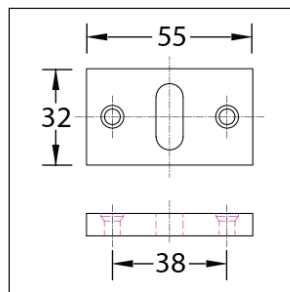

Türdrückergarnitur Modell EVOKE JOLIE.

Werkstoff: Messing

Türdrücker fest drehbar mit Rosette verbunden, mit Hochhaltefeder, Befestigung sichtbar, mit Vollstift 8 mm Schlüsselrosetten Befestigung mit Holzschrauben (inkl.) WC-Innenrosette mit Riegel (R), Außenrosette mit Notentriegelung (WC).

WEBCODE: AKSF

Modell EVOKE Jolie	Lochung	Stift □	Richtung	ME	Bestell- Nr.	Bestell- Nr.	Bestell- Nr.	Bestell- Nr.
 Türdrückergarnitur	BB	8 mm	rechts/links	Gr.	216.25.63	216.25.64	216.25.65	216.25.66
 Türdrückergarnitur	PZ	8 mm	rechts/links	Gr.	216.25.67	216.25.68	216.25.69	216.25.70
 WC-Garnitur	WC/R	8 mm	rechts/links	Gr.	216.25.71	216.25.72	216.25.73	216.25.74

Bestell-Nummern für Türstärken von 38 bis 42 mm. Abweichende Türstärken bitte bei Bestellung angeben.

Handwerklich gefertigtes Produkt, geringe Maßtoleranzen sind möglich.