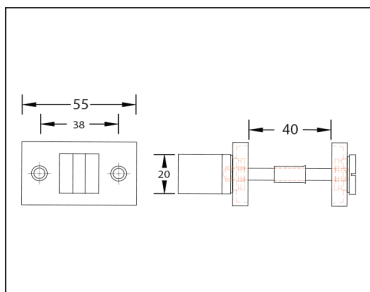

MESSING

MODELL CORE JOLIE

Türdrückergarnitur Modell CORE JOLIE.

Werkstoff: Messing

Türdrücker fest drehbar mit Rosette verbunden, mit Hochhaltefeder, Befestigung sichtbar, mit Vollstift 8 mm Schlüsselrosetten Befestigung mit Holzschrauben (inkl.) WC-Innenrosette mit Riegel (R), Außenrosette mit Notentriegelung (WC).

WEBCODE: XZOD

Modell CORE Jolie	Lochung	Stift □	Richtung	ME	Bestell- Nr.	Bestell- Nr.	Bestell- Nr.	Bestell- Nr.
 Türdrückergarnitur	BB	8 mm	rechts/links	Grt.	216.25.75	216.25.76	216.25.77	216.25.78
 Türdrückergarnitur	PZ	8 mm	rechts/links	Grt.	216.25.79	216.25.80	216.25.81	216.25.82
 WC-Garnitur	WC/R	8 mm	rechts/links	Grt	216.25.83	216.25.84	216.25.85	216.25.86

Bestell-Nummern für Türstärken von 38 bis 42 mm. Abweichende Türstärken bitte bei Bestellung angeben.

Handwerklich gefertigtes Produkt, geringe Maßtoleranzen sind möglich.