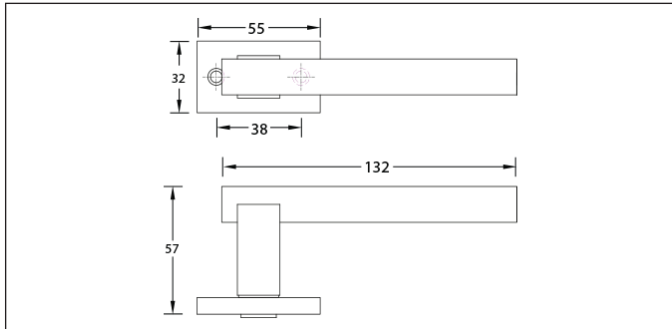

MESSING

MODELL CORE JOLIE

Türdrückergarnitur Modell CORE JOLIE.

Werkstoff: Messing

Türdrücker fest drehbar mit Rosette verbunden, mit Hochhaltefeder, Befestigung sichtbar, mit Vollstift 8 mm Schlüsselrosetten Befestigung mit Holzschrauben (inkl.) WC-Innenrosette mit Riegel (R), Außenrosette mit Notentriegelung (WC).

WEBCODE: XZOD

Modell CORE Jolie	Lochung	Stift □	Richtung	ME	Bestell- Nr.	Bestell- Nr.	Bestell- Nr.	Bestell- Nr.
 Türdrückergarnitur	BB	8 mm	rechts/links	Grt.	216.25.75	216.25.76	216.25.77	216.25.78
 Türdrückergarnitur	PZ	8 mm	rechts/links	Grt.	216.25.79	216.25.80	216.25.81	216.25.82
 WC-Garnitur	WC/R	8 mm	rechts/links	Grt	216.25.83	216.25.84	216.25.85	216.25.86