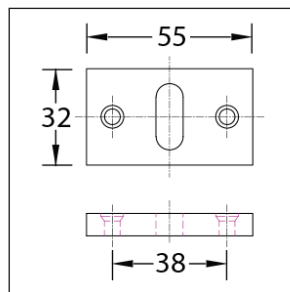

MESSING

MODELL CORE JOLIE

Türdrückergarnitur Modell CORE JOLIE.

Werkstoff: Messing

Türdrücker fest drehbar mit Rosette verbunden, mit Hochhaltefeder, Befestigung sichtbar, mit Vollstift 8 mm Schlüsselrosetten Befestigung mit Holzschrauben (inkl.) WC-Innenrosette mit Riegel (R), Außenrosette mit Notentriegelung (WC).

WEBCODE: XZOD

Modell CORE Jolie	Lochung	Stift □	Richtung	ME	Bestell- Nr.	Bestell- Nr.	Bestell- Nr.	Bestell- Nr.
 Türdrückergarnitur	BB	8 mm	rechts/links	Grt.	216.25.75	216.25.76	216.25.77	216.25.78
 Türdrückergarnitur	PZ	8 mm	rechts/links	Grt.	216.25.79	216.25.80	216.25.81	216.25.82
 WC-Garnitur	WC/R	8 mm	rechts/links	Grt	216.25.83	216.25.84	216.25.85	216.25.86

Bestell-Nummern für Türstärken von 38 bis 42 mm. Abweichende Türstärken bitte bei Bestellung angeben.

Handwerklich gefertigtes Produkt, geringe Maßtoleranzen sind möglich.