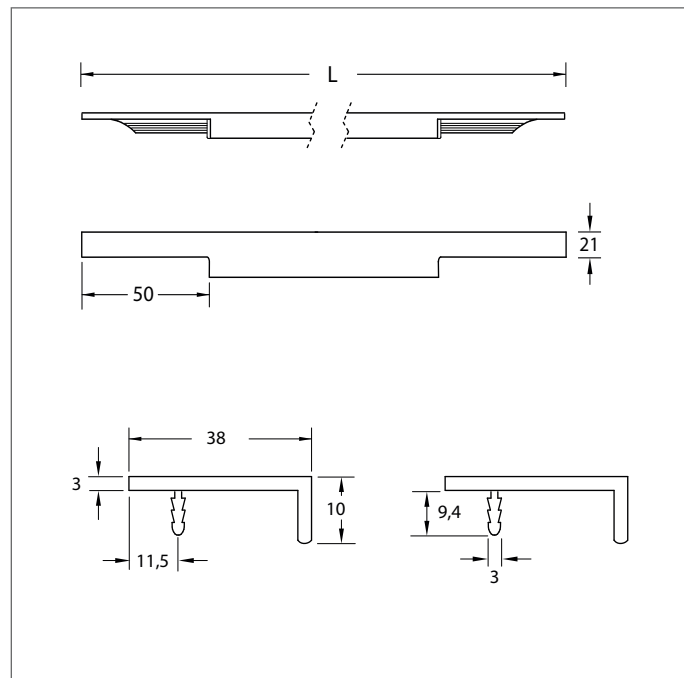

Design-Möbelgriff Alutec 8

Werkstoff: Aluminium
 Oberfläche: Edelstahl-Optik, Schwarz matt
 Befestigung: mit Harpunensteg, zum Einnuten

WEBCODE: KOCH Alutec 8 Edelstahl-Optik

WEBCODE: KOCH-1 Alutec 8 schwarz matt

Aluminium
Edelstahl-Optik

Aluminium
schwarz matt

Alutec 8

Länge (L) Bestell-Nr. Bestell-Nr.

Möbelgriff Alutec 8,
mit Harpunensteg 3 mm,
zum Einnuten.

146 mm	59.88.31	59.89.31
196 mm	59.88.32	59.89.32
246 mm	59.88.33	59.89.33
296 mm	59.88.34	59.89.34
346 mm	59.88.35	59.89.35
396 mm	59.88.36	59.89.36
446 mm	59.88.37	59.89.37
496 mm	59.88.38	59.89.38
546 mm	59.88.39	59.89.39
596 mm	59.88.40	59.89.40
696 mm	59.88.41	59.89.41
796 mm	59.88.42	59.89.42
896 mm	59.88.43	59.89.43
996 mm	59.88.44	59.89.44
1096 mm	59.88.45	59.89.45
1196 mm	59.88.46	59.89.46