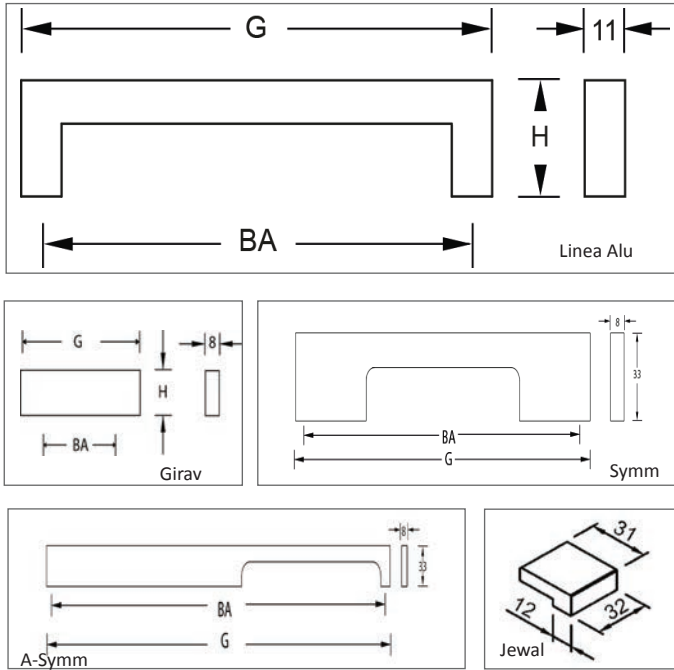

ALUMINIUM

Design-Möbelgriffe Linea, Girav, Girav-Symm, Girav A-Symm, Jewel

Werkstoff: Aluminium
 Oberfläche: schwarz matt, weiß matt

WEBCODE: TILN Linea Alu WEBCODE: VRCN Girav A-Symm
 WEBCODE: EPRL Girav WEBCODE: FVXD Jewel
 WEBCODE: YBCS Girav Symm

 Aluminium schwarz
 Aluminium weiß

Modell	G	BA	H	Bestell-Nr.	Bestell-Nr.
 Möbelgriff Linea Aluminium	139 mm	128 mm	32 mm	225.22.70	225.22.75
	171 mm	160 mm	32 mm	225.22.71	225.22.76
	235 mm	224 mm	32 mm	225.22.72	225.22.77
	331 mm	320 mm	32 mm	225.22.73	225.22.78
	491 mm	480 mm	32 mm	225.22.74	225.22.79
 Möbelgriff Girav Aluminium	45 mm	32 mm	33 mm	225.22.30	225.22.32
	77 mm	64 mm	33 mm	225.22.31	225.22.33
 Möbelgriff Girav Symm Aluminium	173 mm	160 mm	33 mm	225.22.50	225.22.54
	237 mm	224 mm	33 mm	225.22.51	225.22.55
	333 mm	320 mm	33 mm	225.22.52	225.22.56
	493 mm	480 mm	33 mm	225.22.53	225.22.57
 Möbelgriff Girav A-Symm Aluminium	173 mm	160 mm	33 mm	225.22.40	225.22.44
	237 mm	224 mm	33 mm	225.22.41	225.22.45
	333 mm	320 mm	33 mm	225.22.42	225.22.46
	493 mm	480 mm	33 mm	225.22.43	225.22.47
 Möbelgriff Jewel Aluminium	32 mm	16 mm	31 mm	225.22.10	225.22.11