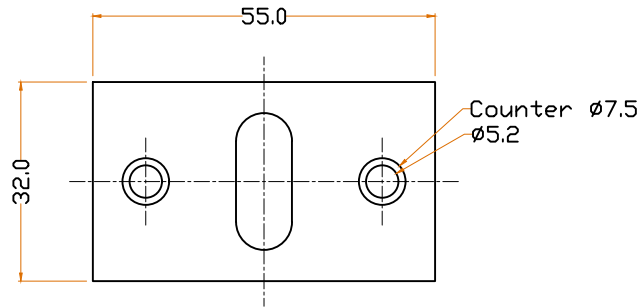

**JOLIE®**  
A timeless touch.

MATERIAL	FINISH	SCALE	DESCRIPTION
BRASS	GA ,AB OS ,BK	NTS	OVAL KEY HOLE HORIZONTAL PLATE
PROJN.	UNIT	DATE	ITEM CODE
	MM	28.05.22	J-7020