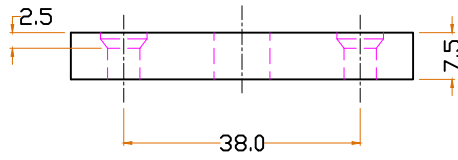

**JOLIE®**  
A timeless touch.

MATERIAL	FINISH	SCALE	DESCRIPTION
BRASS	GA ,AB OS ,BK	NTS	OVAL KEY HOLE HORIZONTAL PLATE
PROJN.	UNIT	DATE	ITEM CODE
	MM	28.05.22	J-7020