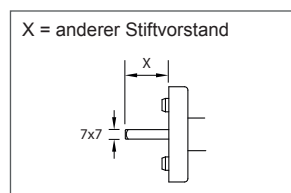

Optionen auf Anfrage:

- Messing matt lackiert
- Messing matt verchromt lackiert
- Messing matt vernickelt lackiert
- Messing altdeutsch brüniert lackiert
- Messing antik patiniert lackiert