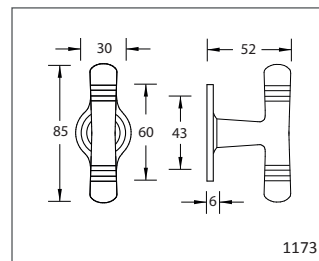

Fenstergriffe Modell 1170, 1173, 1123 Standard

Werkstoff: Messing

Fenstergriffe mit 7 mm Vollstift. Befestigung sichtbar mit Holzschrauben Liko 3,5 mm, Abstand der Befestigungspunkte 43 mm.

WEBCODE: KBNZ

WEBCODE: MVON

WEBCODE: EADQ

Messing poliert lackiert

Messing poliert verchromt lack.

Modell	Stift <input type="checkbox"/>	Stiftvorstand	ME	Bestell- Nr.	Bestell- Nr.
1170		33 mm	ST	1170.50.04	1170.50.07
1173		33 mm	ST	1173.50.04	1173.50.07
1123		33 mm	ST	1123.50.04	1123.50.07