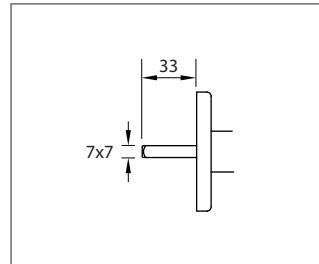

Messing poliert lackiert

Messing poliert verchromt lack.

Modell	Stift ☐	Stiftvorstand	ME	Bestell- Nr.	Bestell- Nr.
1170		33 mm	ST	1170.50.04	1170.50.07
1173		33 mm	ST	1173.50.04	1173.50.07
1123		33 mm	ST	1123.50.04	1123.50.07