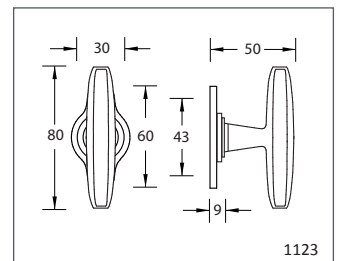

Messing poliert lackiert

Messing poliert verchromt lack.

Modell	Stift ☐	Stiftvorstand	ME	Bestell- Nr.	Bestell- Nr.
1170		33 mm	ST	1170.50.04	1170.50.07
1173		33 mm	ST	1173.50.04	1173.50.07
1123		33 mm	ST	1123.50.04	1123.50.07