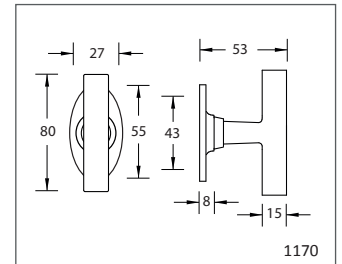

Messing poliert lackiert

Messing poliert verchromt lack.

Modell	Stift ☐	Stiftvorstand	ME	Bestell- Nr.	Bestell- Nr.
1170		33 mm	ST	1170.50.04	1170.50.07
1173		33 mm	ST	1173.50.04	1173.50.07
1123		33 mm	ST	1123.50.04	1123.50.07