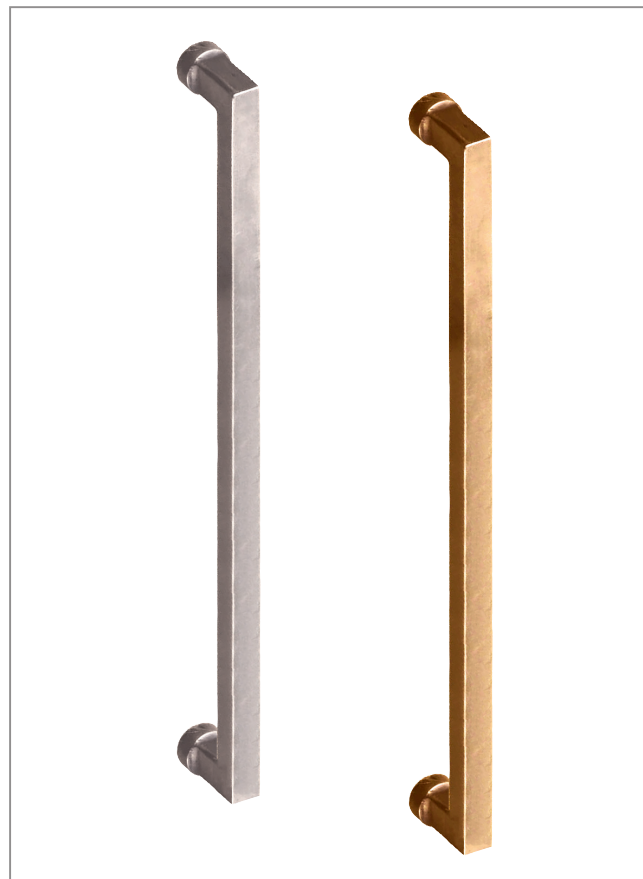

Türgriff Modell TG 1222 Country

Werkstoff: Bronze

Türgriff mit verdeckter Befestigung, Fixierung mit Innensechskant-Stiftschraube.

WEBCODE: NEWD

 Bronze Weissbronze
 Bronze Natur

Türgriff Modell 1222		ME	Bestell- Nr.	Bestell- Nr.
	Befestigung stückweise, inkl. Befestigungs-Set A	1 Stück	1222.01.53	1222.01.55
	Befestigung stückweise, inkl. Befestigungs-Set DB	1 Stück	1222.02.53	1222.02.55
	Befestigung paarweise, inkl. Befestigungs-Set UG	1 Paar	1222.05.53	1222.05.55

Handwerklich gefertigtes Produkt, geringe Maßtoleranzen sind möglich.

Optionen auf Anfrage:

Befestigungen (für 1 Griffmontage = 2 Befestigungspunkte)