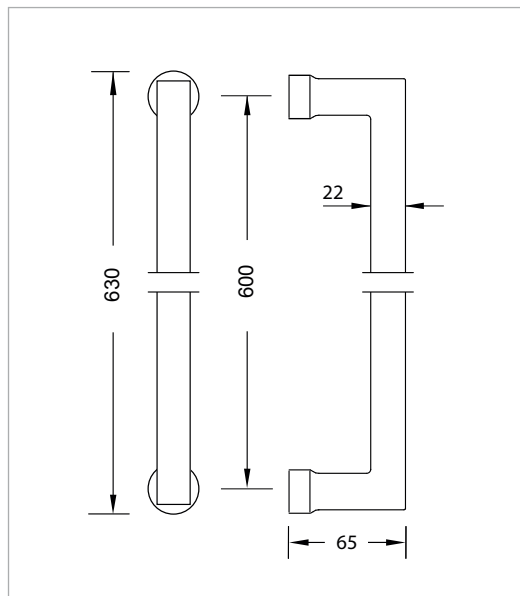

Türgriff Modell TG 1222 Country

Werkstoff: Bronze

Türgriff mit verdeckter Befestigung, Fixierung mit Innensechskant-Stiftschraube.

WEBCODE: NEWD

 Bronze Weissbronze
 Bronze Natur

Türgriff Modell 1222		ME	Bestell- Nr.	Bestell- Nr.
	Befestigung stückweise, inkl. Befestigungs-Set A	1 Stück	1222.01.53	1222.01.55
	Befestigung stückweise, inkl. Befestigungs-Set DB	1 Stück	1222.02.53	1222.02.55
	Befestigung paarweise, inkl. Befestigungs-Set UG	1 Paar	1222.05.53	1222.05.55

Handwerklich gefertigtes Produkt, geringe Maßtoleranzen sind möglich.

Optionen auf Anfrage:

Befestigungen (für 1 Griffmontage = 2 Befestigungspunkte)