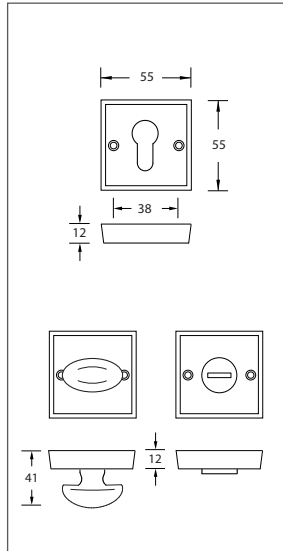

Türdrückergarnitur Modell 2260 Country .

Werkstoff: Bronze

Türdrücker fest drehbar mit Rosette verbunden, mit Hochhaltefeder, Befestigung sichtbar mit Hülsenschrauben (inkl.), mit Vollstift 8 mm Schlüsselrosetten Befestigung mit Holzschrauben Liko 3,5 mm (inkl.) WC-Innenrosette mit Riegel (R), Außenrosette mit Notentriegelung (WC).

WEBCODE: MIFA

Bronze Weissbronze

Bronze Natur

Modell 2260R Standard	Lochung	Stift □	Richtung	ME	Bestell- Nr.	Bestell- Nr.
 Türdrückergarnitur	BB	8 mm	rechts/links	Grt.	2260.10.53	2260.10.55
 Türdrückergarnitur	PZ	8 mm	rechts/links	Grt.	2260.20.53	2260.20.55
 Wechselgarnitur	PZ	8 mm	rechtszeigend linkszeigend	Grt. Grt.	2260.25.53 2260.26.53	2260.25.55 2260.26.55
 WC-Garnitur	WC/R	8 mm	rechts/links	Grt.	2260.30.53	2260.30.55

Bestell-Nummern für Türstärken von 38 bis 42 mm. Abweichende Türstärken bitte bei Bestellung angeben.
Handwerklich gefertigtes Produkt, geringe Maßtoleranzen sind möglich.

Optionen auf Anfrage: