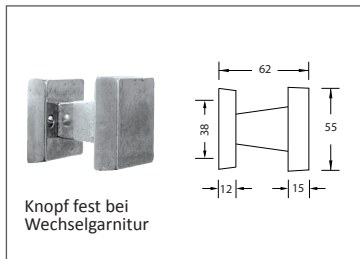

Türdrückergarnitur Modell 2260 Country .

Werkstoff: Bronze

Türdrücker fest drehbar mit Rosette verbunden, mit Hochhaltefeder, Befestigung sichtbar mit Hülsenschrauben (inkl.), mit Vollstift 8 mm Schlüsselrosetten Befestigung mit Holzschrauben Liko 3,5 mm (inkl.) WC-Innenrosette mit Riegel (R), Außenrosette mit Notentriegelung (WC).

WEBCODE: MIFA

Bronze Weissbronze

Bronze Natur

Modell 2260R Standard	Lochung	Stift □	Richtung	ME	Bestell- Nr.	Bestell- Nr.
 Türdrückergarnitur	BB	8 mm	rechts/links	Grt.	2260.10.53	2260.10.55
 Türdrückergarnitur	PZ	8 mm	rechts/links	Grt.	2260.20.53	2260.20.55
 Wechselgarnitur	PZ	8 mm	rechtszeigend linkszeigend	Grt. Grt.	2260.25.53 2260.26.53	2260.25.55 2260.26.55
 WC-Garnitur	WC/R	8 mm	rechts/links	Grt.	2260.30.53	2260.30.55