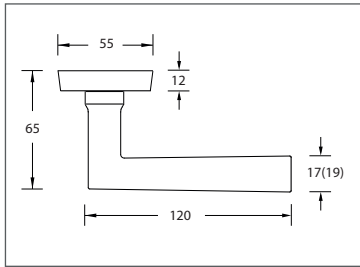

Türdrückergarnitur Modell 2260 Country .

Werkstoff: Bronze

Türdrücker fest drehbar mit Rosette verbunden, mit Hochhaltefeder, Befestigung sichtbar mit Hülsenschrauben (inkl.), mit Vollstift 8 mm Schlüsselrosetten Befestigung mit Holzschrauben Liko 3,5 mm (inkl.) WC-Innenrosette mit Riegel (R), Außenrosette mit Notentriegelung (WC).

WEBCODE: MIFA

Bronze Weissbronze

Bronze Natur

Modell 2260R Standard	Lochung	Stift □	Richtung	ME	Bestell- Nr.	Bestell- Nr.
 Türdrückergarnitur	BB	8 mm	rechts/links	Grt.	2260.10.53	2260.10.55
 Türdrückergarnitur	PZ	8 mm	rechts/links	Grt.	2260.20.53	2260.20.55
 Wechselgarnitur	PZ	8 mm	rechtszeigend linkszeigend	Grt. Grt.	2260.25.53 2260.26.53	2260.25.55 2260.26.55
 WC-Garnitur	WC/R	8 mm	rechts/links	Grt.	2260.30.53	2260.30.55

Bestell-Nummern für Türstärken von 38 bis 42 mm. Abweichende Türstärken bitte bei Bestellung angeben.
Handwerklich gefertigtes Produkt, geringe Maßtoleranzen sind möglich.

Optionen auf Anfrage: