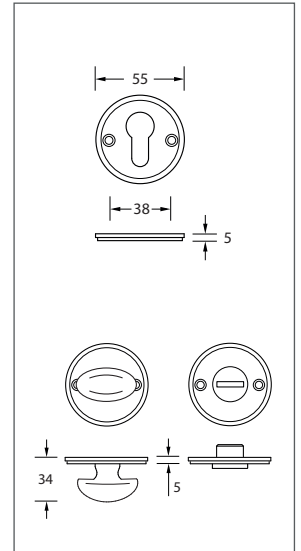

Türdrückergarnitur Modell 2268 Country.

Werkstoff: Britanniametall, Bronze

Türdrücker fest drehbar mit Rosette verbunden, mit Hochhaltefeder, Befestigung sichtbar mit Hülsenschrauben (inkl.), mit Vollstift 8 mm Schlüsselrosetten Liko 3,5 mm (inkl.) WC-Innenrosette mit Riegel (R), Außenrosette mit Notentriegelung (WC).

WEBCODE: MKYL

Britanniametall

Bronze Natur

Modell 2268 Standard	Lochung	Stift □	Richtung	ME	Bestell- Nr.	Bestell- Nr.
 Türdrückergarnitur	BB	8 mm	rechts/links	Gr.	2268.10.51	2268.10.55
 Türdrückergarnitur	PZ	8 mm	rechts/links	Gr.	2268.20.51	2268.20.55
 Wechselgarnitur	PZ	8 mm	rechtszeigend	Gr.	2268.25.51	2268.25.55
			linkszeigend	Gr.	2268.26.51	2268.26.55
 WC-Garnitur	WC/R	8 mm	rechts/links	Gr.	2268.30.51	2268.30.55

Bestell-Nummern für Türstärken von 38 bis 42 mm. Abweichende Türstärken bitte bei Bestellung angeben.

Handwerklich gefertigtes Produkt, geringe Maßtoleranzen sind möglich.

Optionen auf Anfrage: