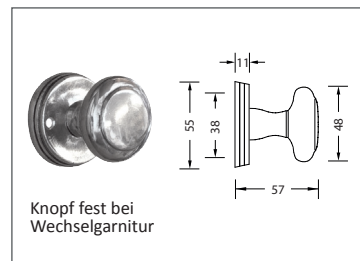

Türdrückergarnitur Modell 2268 Country.

Werkstoff: Britanniametall, Bronze

Türdrücker fest drehbar mit Rosette verbunden, mit Hochhaltefeder, Befestigung sichtbar mit Hülsenschrauben (inkl.), mit Vollstift 8 mm Schlüsselrosetten Liko 3,5 mm (inkl.) WC-Innenrosette mit Riegel (R), Außenrosette mit Notentriegelung (WC).

WEBCODE: MKYL

Britanniametall

Bronze Natur

Modell 2268 Standard	Lochung	Stift □	Richtung	ME	Bestell- Nr.	Bestell- Nr.
 Türdrückergarnitur	BB	8 mm	rechts/links	Gr.	2268.10.51	2268.10.55
 Türdrückergarnitur	PZ	8 mm	rechts/links	Gr.	2268.20.51	2268.20.55
 Wechselgarnitur	PZ	8 mm	rechtszeigend	Gr.	2268.25.51	2268.25.55
			linkszeigend	Gr.	2268.26.51	2268.26.55
 WC-Garnitur	WC/R	8 mm	rechts/links	Gr.	2268.30.51	2268.30.55

Bestell-Nummern für Türstärken von 38 bis 42 mm. Abweichende Türstärken bitte bei Bestellung angeben.

Handwerklich gefertigtes Produkt, geringe Maßtoleranzen sind möglich.

Optionen auf Anfrage: