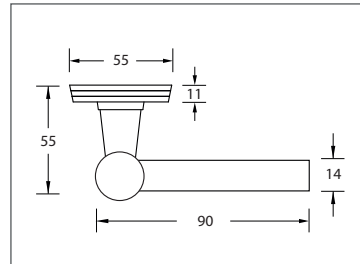

Türdrückergarnitur Modell 2268 Country.

Werkstoff: Britanniametall, Bronze

Türdrücker fest drehbar mit Rosette verbunden, mit Hochhaltefeder, Befestigung sichtbar mit Hülsenschrauben (inkl.), mit Vollstift 8 mm Schlüsselrosetten Liko 3,5 mm (inkl.) WC-Innenrosette mit Riegel (R), Außenrosette mit Notentriegelung (WC).

WEBCODE: MKYL

Britanniametall

Bronze Natur

Modell 2268 Standard	Lochung	Stift □	Richtung	ME	Bestell- Nr.	Bestell- Nr.
 Türdrückergarnitur	BB	8 mm	rechts/links	Gr.	2268.10.51	2268.10.55
 Türdrückergarnitur	PZ	8 mm	rechts/links	Gr.	2268.20.51	2268.20.55
 Wechselgarnitur	PZ	8 mm	rechtszeigend	Gr.	2268.25.51	2268.25.55
			linkszeigend	Gr.	2268.26.51	2268.26.55
 WC-Garnitur	WC/R	8 mm	rechts/links	Gr.	2268.30.51	2268.30.55

Bestell-Nummern für Türstärken von 38 bis 42 mm. Abweichende Türstärken bitte bei Bestellung angeben.

Handwerklich gefertigtes Produkt, geringe Maßtoleranzen sind möglich.

Optionen auf Anfrage: