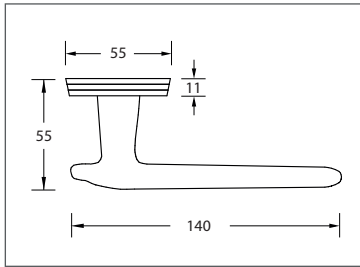

Türdrückergarnitur Modell 2269 Country.

Werkstoff: Britanniametall, Bronze

Türdrücker fest drehbar mit Rosette verbunden, Befestigung sichtbar mit Hülsenschrauben (inkl.), mit Vollstift 8 mm. Schlüsselrosetten Befestigung mit Holzschrauben Liko 3,5 mm (inkl.) WC-Innenrosette mit Riegel (R), Außenrosette mit Notentriegelung (WC).

WEBCODE: IQWL

Modell 2269 Standard	Lochung	Stift <input type="checkbox"/>	Richtung	ME	Bestell- Nr.	Bestell- Nr.
 Türdrückergarnitur	BB	8 mm	rechts/links	Grt.	2269.10.51	2269.10.55
 Türdrückergarnitur	PZ	8 mm	rechts/links	Grt.	2269.20.51	2269.20.55
 Wechselgarnitur	PZ	8 mm	rechtszeigend linkszeigend	Grt. Grt.	2269.25.51 2269.26.51	2269.25.55 2269.26.55
 WC-Garnitur	WC/R	8 mm	rechts/links	Grt.	2269.30.51	2269.30.55

Bestell-Nummern für Türstärken von 38 bis 42 mm. Abweichende Türstärken bitte bei Bestellung angeben.
Handwerklich gefertigtes Produkt, geringe Maßtoleranzen sind möglich.

Optionen auf Anfrage: