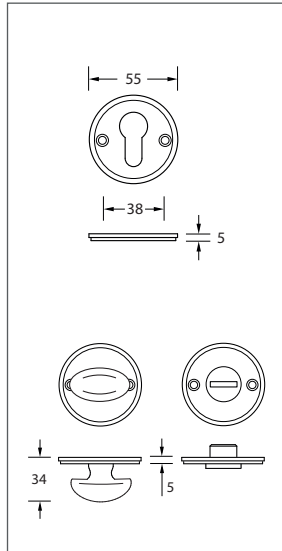

Türdrückergarnitur Modell 2269 Country.

Werkstoff: Britanniametall, Bronze

Türdrücker fest drehbar mit Rosette verbunden, Befestigung sichtbar mit Hülsenschrauben (inkl.), mit Vollstift 8 mm. Schlüsselrosetten Befestigung mit Holzschrauben Liko 3,5 mm (inkl.) WC-Innenrosette mit Riegel (R), Außenrosette mit Notentriegelung (WC).

WEBCODE: IQWL

Modell 2269 Standard	Lochung	Stift <input type="checkbox"/>	Richtung	ME	Bestell- Nr.	Bestell- Nr.
 Türdrückergarnitur	BB	8 mm	rechts/links	Grt.	2269.10.51	2269.10.55
 Türdrückergarnitur	PZ	8 mm	rechts/links	Grt.	2269.20.51	2269.20.55
 Wechselgarnitur	PZ	8 mm	rechtszeigend linkszeigend	Grt. Grt.	2269.25.51 2269.26.51	2269.25.55 2269.26.55
 WC-Garnitur	WC/R	8 mm	rechts/links	Grt.	2269.30.51	2269.30.55

Bestell-Nummern für Türstärken von 38 bis 42 mm. Abweichende Türstärken bitte bei Bestellung angeben.
Handwerklich gefertigtes Produkt, geringe Maßtoleranzen sind möglich.

Optionen auf Anfrage: