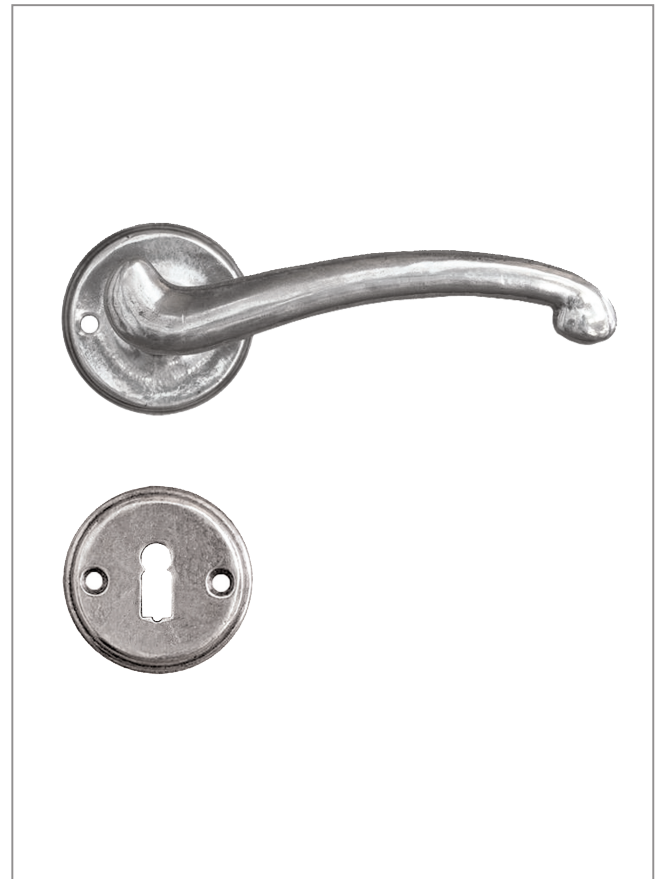

Türdrückergarnitur Modell 2269 Country.

Werkstoff: Britanniametall, Bronze

Türdrücker fest drehbar mit Rosette verbunden, Befestigung sichtbar mit Hülsenschrauben (inkl.), mit Vollstift 8 mm. Schlüsselrosetten Befestigung mit Holzschrauben Liko 3,5 mm (inkl.) WC-Innenrosette mit Riegel (R), Außenrosette mit Notentriegelung (WC).

WEBCODE: IQWL

Modell 2269 Standard	Lochung	Stift <input type="checkbox"/>	Richtung	ME	Bestell- Nr.	Bestell- Nr.
 Türdrückergarnitur	BB	8 mm	rechts/links	Grt.	2269.10.51	2269.10.55
 Türdrückergarnitur	PZ	8 mm	rechts/links	Grt.	2269.20.51	2269.20.55
 Wechselgarnitur	PZ	8 mm	rechtszeigend linkszeigend	Grt. Grt.	2269.25.51 2269.26.51	2269.25.55 2269.26.55
 WC-Garnitur	WC/R	8 mm	rechts/links	Grt.	2269.30.51	2269.30.55