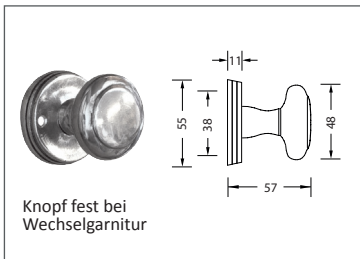

Türdrückergarnitur Modell 2269 Country.

Werkstoff: Britanniametall, Bronze

Türdrücker fest drehbar mit Rosette verbunden, Befestigung sichtbar mit Hülsenschrauben (inkl.), mit Vollstift 8 mm. Schlüsselrosetten Befestigung mit Holzschrauben Liko 3,5 mm (inkl.) WC-Innenrosette mit Riegel (R), Außenrosette mit Notentriegelung (WC).

WEBCODE: IQWL

Modell 2269 Standard	Lochung	Stift <input type="checkbox"/>	Richtung	ME	Bestell- Nr.	Bestell- Nr.
 Türdrückergarnitur	BB	8 mm	rechts/links	Grt.	2269.10.51	2269.10.55
 Türdrückergarnitur	PZ	8 mm	rechts/links	Grt.	2269.20.51	2269.20.55
 Wechselgarnitur	PZ	8 mm	rechtszeigend linkszeigend	Grt. Grt.	2269.25.51 2269.26.51	2269.25.55 2269.26.55
 WC-Garnitur	WC/R	8 mm	rechts/links	Grt.	2269.30.51	2269.30.55

Bestell-Nummern für Türstärken von 38 bis 42 mm. Abweichende Türstärken bitte bei Bestellung angeben.
Handwerklich gefertigtes Produkt, geringe Maßtoleranzen sind möglich.

Optionen auf Anfrage: