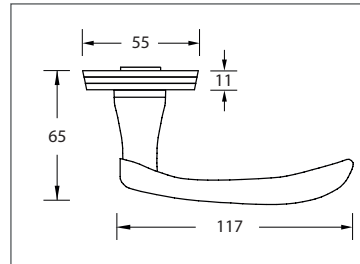

Türdrückergarnitur Modell 2267R Country.

Werkstoff: Britanniametall, Bronze

Türdrücker fest drehbar mit Rosette verbunden, mit Hochhaltefeder, Befestigung sichtbar mit Hülsenschrauben (inkl.), mit Vollstift 8 mm Schlüsselrosetten Befestigung mit Holzschrauben Liko 3,5 mm (inkl.) WC-Innenrosette mit Riegel (R), Außenrosette mit Notentriegelung (WC).

WEBCODE: HVAF

Modell 2267R Standard	Lochung	Stift □	Richtung	ME	Bestell- Nr.	Bestell- Nr.
 Türdrückergarnitur	BB	8 mm	rechts/links	Grt.	2267.10.51	2267.10.55
 Türdrückergarnitur	PZ	8 mm	rechts/links	Grt.	2267.20.51	2267.20.55
 Wechselgarnitur	PZ	8 mm	rechtszeigend	Grt.	2267.25.51	2267.25.55
			linkszeigend	Grt.	2267.26.51	2267.26.55
 WC-Garnitur	WC/R	8 mm	rechts/links	Grt.	2267.30.51	2267.30.55

Bestell-Nummern für Türstärken von 38 bis 42 mm. Abweichende Türstärken bitte bei Bestellung angeben.
Handwerklich gefertigtes Produkt, geringe Maßtoleranzen sind möglich.

Optionen auf Anfrage: