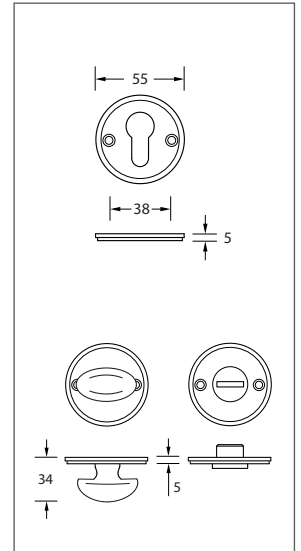

Türdrückergarnitur Modell 2267R Country.

Werkstoff: Britanniametall, Bronze

Türdrücker fest drehbar mit Rosette verbunden, mit Hochhaltefeder, Befestigung sichtbar mit Hülsenschrauben (inkl.), mit Vollstift 8 mm Schlüsselrosetten Befestigung mit Holzschrauben Liko 3,5 mm (inkl.) WC-Innenrosette mit Riegel (R), Außenrosette mit Notentriegelung (WC).

WEBCODE: HVAF

Modell 2267R Standard	Lochung	Stift □	Richtung	ME	Bestell- Nr.	Bestell- Nr.
 Türdrückergarnitur	BB	8 mm	rechts/links	Grt.	2267.10.51	2267.10.55
 Türdrückergarnitur	PZ	8 mm	rechts/links	Grt.	2267.20.51	2267.20.55
 Wechselgarnitur	PZ	8 mm	rechtszeigend	Grt.	2267.25.51	2267.25.55
			linkszeigend	Grt.	2267.26.51	2267.26.55
 WC-Garnitur	WC/R	8 mm	rechts/links	Grt.	2267.30.51	2267.30.55

Bestell-Nummern für Türstärken von 38 bis 42 mm. Abweichende Türstärken bitte bei Bestellung angeben.
Handwerklich gefertigtes Produkt, geringe Maßtoleranzen sind möglich.

Optionen auf Anfrage: