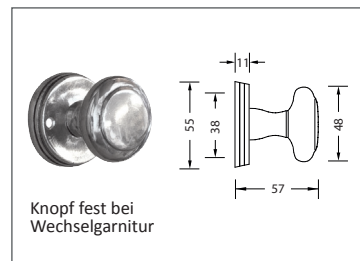

Türdrückergarnitur Modell 2267R Country.

Werkstoff: Britanniametall, Bronze

Türdrücker fest drehbar mit Rosette verbunden, mit Hochhaltefeder, Befestigung sichtbar mit Hülsenschrauben (inkl.), mit Vollstift 8 mm Schlüsselrosetten Befestigung mit Holzschrauben Liko 3,5 mm (inkl.) WC-Innenrosette mit Riegel (R), Außenrosette mit Notentriegelung (WC).

WEBCODE: HVAF

Modell 2267R Standard	Lochung	Stift □	Richtung	ME	Bestell- Nr.	Bestell- Nr.
 Türdrückergarnitur	BB	8 mm	rechts/links	Grt.	2267.10.51	2267.10.55
 Türdrückergarnitur	PZ	8 mm	rechts/links	Grt.	2267.20.51	2267.20.55
 Wechselgarnitur	PZ	8 mm	rechtszeigend	Grt.	2267.25.51	2267.25.55
			linkszeigend	Grt.	2267.26.51	2267.26.55
 WC-Garnitur	WC/R	8 mm	rechts/links	Grt.	2267.30.51	2267.30.55

Bestell-Nummern für Türstärken von 38 bis 42 mm. Abweichende Türstärken bitte bei Bestellung angeben.
Handwerklich gefertigtes Produkt, geringe Maßtoleranzen sind möglich.

Optionen auf Anfrage: