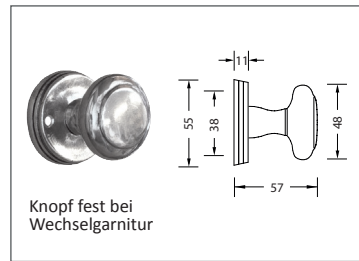

Türdrückergarnitur Modell 2265R Country.

Werkstoff: Britanniametall, Bronze

Türdrücker fest drehbar mit Rosette verbunden, mit Hochhaltefeder, Befestigung sichtbar mit Hülsenschrauben (inkl.), mit Vollstift 8 mm Schlüsselrosetten Befestigung mit Holzschrauben Liko 3,5 mm (inkl.) WC-Innenrosette mit Riegel (R), Außenrosette mit Notentriegelung (WC).

WEBCODE: TMGX

Britanniametall

Bronze Natur

Modell 2265R Standard	Lochung	Stift □	Richtung	ME	Bestell- Nr.	Bestell- Nr.
 Türdrückergarnitur	BB	8 mm	rechts/links	Grt.	2265.10.51	2265.10.55
 Türdrückergarnitur	PZ	8 mm	rechts/links	Grt.	2265.20.51	2265.20.55
 Wechselgarnitur	PZ	8 mm	rechts/zeigend links/zeigend	Grt. Grt.	2265.25.51 2265.26.51	2265.25.55 2265.26.55
 WC-Garnitur	WC/R	8 mm	rechts/links	Grt.	2265.30.51	2265.30.55