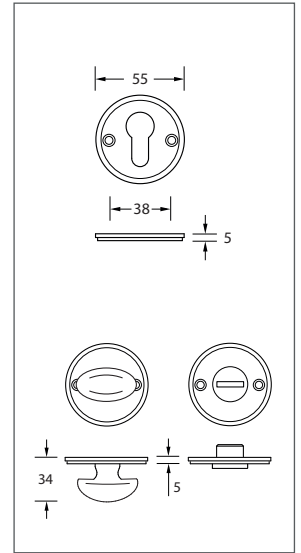

Türdrückergarnitur Modell 2265R Country.

Werkstoff: Britanniametall, Bronze

Türdrücker fest drehbar mit Rosette verbunden, mit Hochhaltefeder, Befestigung sichtbar mit Hülsenschrauben (inkl.), mit Vollstift 8 mm Schlüsselrosetten Befestigung mit Holzschrauben Liko 3,5 mm (inkl.) WC-Innenrosette mit Riegel (R), Außenrosette mit Notentriegelung (WC).

WEBCODE: TMGX

Britanniametall

Bronze Natur

Modell 2265R Standard	Lochung	Stift □	Richtung	ME	Bestell- Nr.	Bestell- Nr.
 Türdrückergarnitur	BB	8 mm	rechts/links	Grt.	2265.10.51	2265.10.55
 Türdrückergarnitur	PZ	8 mm	rechts/links	Grt.	2265.20.51	2265.20.55
 Wechselgarnitur	PZ	8 mm	rechts/zeigend links/zeigend	Grt. Grt.	2265.25.51 2265.26.51	2265.25.55 2265.26.55
 WC-Garnitur	WC/R	8 mm	rechts/links	Grt.	2265.30.51	2265.30.55

Bestell-Nummern für Türstärken von 38 bis 42 mm. Abweichende Türstärken bitte bei Bestellung angeben.

Handwerklich gefertigtes Produkt, geringe Maßtoleranzen sind möglich.

Optionen auf Anfrage: