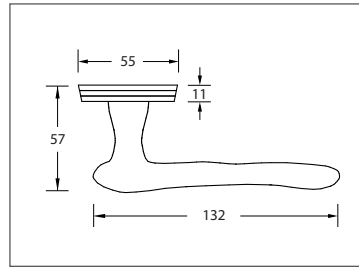

Türdrückergarnitur Modell 2265R Country.

Werkstoff: Britanniametall, Bronze

Türdrücker fest drehbar mit Rosette verbunden, mit Hochhaltefeder, Befestigung sichtbar mit Hülsenschrauben (inkl.), mit Vollstift 8 mm Schlüsselrosetten Befestigung mit Holzschrauben Liko 3,5 mm (inkl.) WC-Innenrosette mit Riegel (R), Außenrosette mit Notentriegelung (WC).

WEBCODE: TMGX

Britanniametall

Bronze Natur

Modell 2265R Standard	Lochung	Stift □	Richtung	ME	Bestell- Nr.	Bestell- Nr.
 Türdrückergarnitur	BB	8 mm	rechts/links	Grt.	2265.10.51	2265.10.55
 Türdrückergarnitur	PZ	8 mm	rechts/links	Grt.	2265.20.51	2265.20.55
 Wechselgarnitur	PZ	8 mm	rechts/zeigend links/zeigend	Grt. Grt.	2265.25.51 2265.26.51	2265.25.55 2265.26.55
 WC-Garnitur	WC/R	8 mm	rechts/links	Grt.	2265.30.51	2265.30.55

Bestell-Nummern für Türstärken von 38 bis 42 mm. Abweichende Türstärken bitte bei Bestellung angeben.

Handwerklich gefertigtes Produkt, geringe Maßtoleranzen sind möglich.

Optionen auf Anfrage: