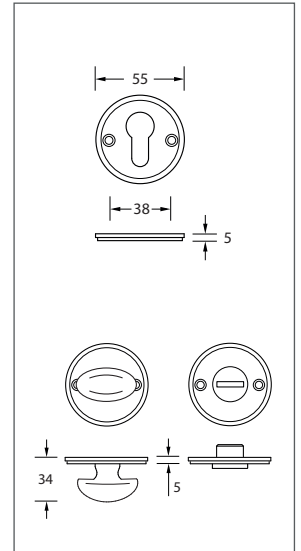

Türdrückergarnitur Modell 2259 Country.

Werkstoff: Britanniametall, Bronze

Türdrücker fest drehbar mit Rosette verbunden, Befestigung sichtbar mit Hülsenschrauben (inkl.), mit Vollstift 8 mm. Schlüsselrosetten Befestigung mit Holzschrauben Liko 3,5 mm (inkl.) WC-Innenrosette mit Riegel (R), Außenrosette mit Notentriegelung (WC).

WEBCODE: ZPNJ

Modell 2259 Standard	Lochung	Stift □	Richtung	ME	Bestell- Nr.	Bestell- Nr.	
	Türdrückergarnitur	BB	8 mm	rechts/links	Gr.	2259.10.51	2259.10.55
	Türdrückergarnitur	PZ	8 mm	rechts/links	Gr.	2259.20.51	2259.20.55
	Wechselgarnitur	PZ	8 mm	rechtszeigend	Gr.	2259.25.51	2259.25.55
				linkszeigend	Gr.	2259.26.51	2259.26.55
	WC-Garnitur	WC/R	8 mm	rechts/links	Gr.	2259.30.51	2259.30.55

Bestell-Nummern für Türstärken von 38 bis 42 mm. Abweichende Türstärken bitte bei Bestellung angeben.  
Handwerklich gefertigtes Produkt, geringe Maßtoleranzen sind möglich.

Optionen auf Anfrage: