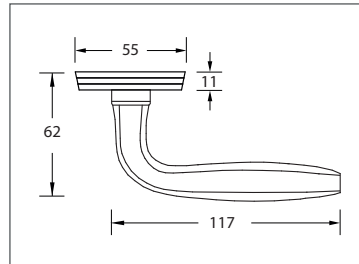

Türdrückergarnitur Modell 2259 Country.

Werkstoff: Britanniametall, Bronze

Türdrücker fest drehbar mit Rosette verbunden, Befestigung sichtbar mit Hülsenschrauben (inkl.), mit Vollstift 8 mm. Schlüsselrosetten Befestigung mit Holzschrauben Liko 3,5 mm (inkl.) WC-Innenrosette mit Riegel (R), Außenrosette mit Notentriegelung (WC).

WEBCODE: ZPNJ

Modell 2259 Standard	Lochung	Stift □	Richtung	ME	Bestell- Nr.	Bestell- Nr.	
	Türdrückergarnitur	BB	8 mm	rechts/links	Gr.	2259.10.51	2259.10.55
	Türdrückergarnitur	PZ	8 mm	rechts/links	Gr.	2259.20.51	2259.20.55
	Wechselgarnitur	PZ	8 mm	rechtszeigend	Gr.	2259.25.51	2259.25.55
				linkszeigend	Gr.	2259.26.51	2259.26.55
	WC-Garnitur	WC/R	8 mm	rechts/links	Gr.	2259.30.51	2259.30.55

Bestell-Nummern für Türstärken von 38 bis 42 mm. Abweichende Türstärken bitte bei Bestellung angeben.  
Handwerklich gefertigtes Produkt, geringe Maßtoleranzen sind möglich.

Optionen auf Anfrage: