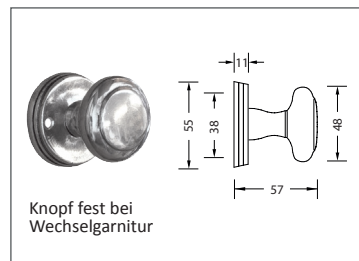

Türdrückergarnitur Modell 2259 Country.

Werkstoff: Britanniametall, Bronze

Türdrücker fest drehbar mit Rosette verbunden, Befestigung sichtbar mit Hülsenschrauben (inkl.), mit Vollstift 8 mm. Schlüsselrosetten Befestigung mit Holzschrauben Liko 3,5 mm (inkl.) WC-Innenrosette mit Riegel (R), Außenrosette mit Notentriegelung (WC).

WEBCODE: ZPNJ

Modell 2259 Standard	Lochung	Stift □	Richtung	ME	Bestell- Nr.	Bestell- Nr.	
	Türdrückergarnitur	BB	8 mm	rechts/links	Gr.	2259.10.51	2259.10.55
	Türdrückergarnitur	PZ	8 mm	rechts/links	Gr.	2259.20.51	2259.20.55
	Wechselgarnitur	PZ	8 mm	rechtszeigend	Gr.	2259.25.51	2259.25.55
				linkszeigend	Gr.	2259.26.51	2259.26.55
	WC-Garnitur	WC/R	8 mm	rechts/links	Gr.	2259.30.51	2259.30.55

Bestell-Nummern für Türstärken von 38 bis 42 mm. Abweichende Türstärken bitte bei Bestellung angeben.  
Handwerklich gefertigtes Produkt, geringe Maßtoleranzen sind möglich.

Optionen auf Anfrage: