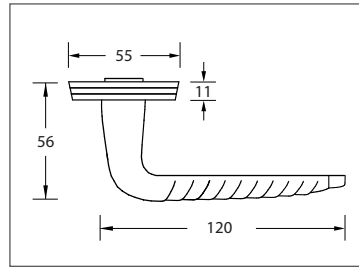

Türdrückergarnitur Modell 2257R Country.

Werkstoff: Britanniametall, Bronze

Türdrücker fest drehbar mit Rosette verbunden, mit Hochhaltefeder, Befestigung sichtbar mit Hülsenschrauben (inkl.), mit Vollstift 8 mm Schlüsselrosetten Befestigung mit Holzschrauben Liko 3,5 mm (inkl.) WC-Innenrosette mit Riegel (R), Außenrosette mit Notentriegelung (WC).

WEBCODE: QBXK

Knopf fest bei Wechselgarnitur

Britanniametall

Bronze Natur

Modell 2257R Standard	Lochung	Stift □	Richtung	ME	Bestell- Nr.	Bestell- Nr.
 Türdrückergarnitur	BB	8 mm	rechts/links	Gr.	2257.10.51	2257.10.55
 Türdrückergarnitur	PZ	8 mm	rechts/links	Gr.	2257.20.51	2257.20.55
 Wechselgarnitur	PZ	8 mm	rechts/zeigend links/zeigend	Gr.	2257.25.51 2257.26.51	2257.25.55 2257.26.55
 WC-Garnitur	WC/R	8 mm	rechts/links	Gr.	2257.30.51	2257.30.55

Bestell-Nummern für Türstärken von 38 bis 42 mm. Abweichende Türstärken bitte bei Bestellung angeben.

Handwerklich gefertigtes Produkt, geringe Maßtoleranzen sind möglich.

Optionen auf Anfrage: