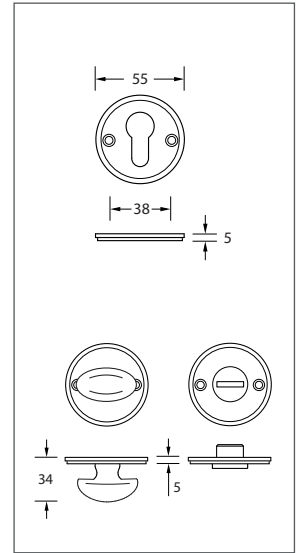

Türdrückergarnitur Modell 2257R Country.

Werkstoff: Britanniametall, Bronze

Türdrücker fest drehbar mit Rosette verbunden, mit Hochhaltefeder, Befestigung sichtbar mit Hülsenschrauben (inkl.), mit Vollstift 8 mm Schlüsselrosetten Befestigung mit Holzschrauben Liko 3,5 mm (inkl.) WC-Innenrosette mit Riegel (R), Außenrosette mit Notentriegelung (WC).

WEBCODE: QBXK

Knopf fest bei Wechselgarnitur

Britanniametall

Bronze Natur

Modell 2257R Standard	Lochung	Stift □	Richtung	ME	Bestell- Nr.	Bestell- Nr.
 Türdrückergarnitur	BB	8 mm	rechts/links	Gr.	2257.10.51	2257.10.55
 Türdrückergarnitur	PZ	8 mm	rechts/links	Gr.	2257.20.51	2257.20.55
 Wechselgarnitur	PZ	8 mm	rechts/zeigend links/zeigend	Gr.	2257.25.51 2257.26.51	2257.25.55 2257.26.55
 WC-Garnitur	WC/R	8 mm	rechts/links	Gr.	2257.30.51	2257.30.55

Bestell-Nummern für Türstärken von 38 bis 42 mm. Abweichende Türstärken bitte bei Bestellung angeben.

Handwerklich gefertigtes Produkt, geringe Maßtoleranzen sind möglich.

Optionen auf Anfrage: