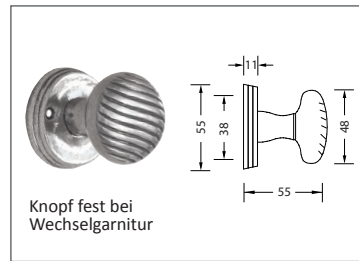

Türdrückergarnitur Modell 2257R Country.

Werkstoff: Britanniametall, Bronze

Türdrücker fest drehbar mit Rosette verbunden, mit Hochhaltefeder, Befestigung sichtbar mit Hülsenschrauben (inkl.), mit Vollstift 8 mm Schlüsselrosetten Befestigung mit Holzschrauben Liko 3,5 mm (inkl.) WC-Innenrosette mit Riegel (R), Außenrosette mit Notentriegelung (WC).

WEBCODE: QBXK

Knopf fest bei Wechselgarnitur

Britanniametall

Bronze Natur

Modell 2257R Standard	Lochung	Stift □	Richtung	ME	Bestell- Nr.	Bestell- Nr.
 Türdrückergarnitur	BB	8 mm	rechts/links	Gr.	2257.10.51	2257.10.55
 Türdrückergarnitur	PZ	8 mm	rechts/links	Gr.	2257.20.51	2257.20.55
 Wechselgarnitur	PZ	8 mm	rechts/zeigend links/zeigend	Gr.	2257.25.51 2257.26.51	2257.25.55 2257.26.55
 WC-Garnitur	WC/R	8 mm	rechts/links	Gr.	2257.30.51	2257.30.55