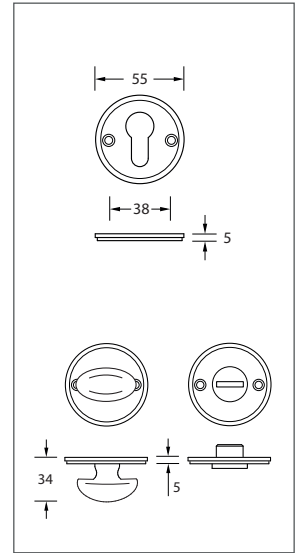

Türdrückergarnitur Modell 2258R Country.

Werkstoff: Britanniametall, Bronze

Türdrücker fest drehbar mit Rosette verbunden, mit Hochhaltefeder, Befestigung sichtbar mit Hülsenschrauben (inkl.), mit Vollstift 8 mm Schlüsselrosetten Befestigung mit Holzschrauben Liko 3,5 mm (inkl.) WC-Innenrosette mit Riegel (R), Außenrosette mit Notentriegelung (WC).

WEBCODE: PUNF

Modell 2258R Standard	Lochung	Stift □	Richtung	ME	Bestell- Nr.	Bestell- Nr.	
	Türdrückergarnitur	BB	8 mm	rechts/links	Grt.	2258.10.51	2258.10.55
	Türdrückergarnitur	PZ	8 mm	rechts/links	Grt.	2258.20.51	2258.20.55
	Wechselgarnitur	PZ	8 mm	rechtszeigend	Grt.	2258.25.51	2258.25.55
				linkszeigend	Grt.	2258.26.51	2258.26.55
	WC-Garnitur	WC/R	8 mm	rechts/links	Grt.	2258.30.51	2258.30.55

Bestell-Nummern für Türstärken von 38 bis 42 mm. Abweichende Türstärken bitte bei Bestellung angeben.  
Handwerklich gefertigtes Produkt, geringe Maßtoleranzen sind möglich.

Optionen auf Anfrage: