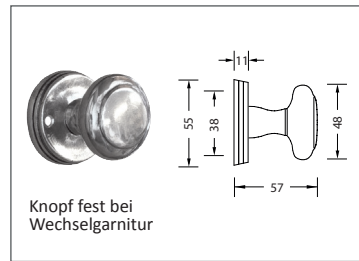

Türdrückergarnitur Modell 2258R Country.

Werkstoff: Britanniametall, Bronze

Türdrücker fest drehbar mit Rosette verbunden, mit Hochhaltefeder, Befestigung sichtbar mit Hülsenschrauben (inkl.), mit Vollstift 8 mm Schlüsselrosetten Befestigung mit Holzschrauben Liko 3,5 mm (inkl.) WC-Innenrosette mit Riegel (R), Außenrosette mit Notentriegelung (WC).

WEBCODE: PUNF

Modell 2258R Standard	Lochung	Stift □	Richtung	ME	Bestell- Nr.	Bestell- Nr.	
	Türdrückergarnitur	BB	8 mm	rechts/links	Grt.	2258.10.51	2258.10.55
	Türdrückergarnitur	PZ	8 mm	rechts/links	Grt.	2258.20.51	2258.20.55
	Wechselgarnitur	PZ	8 mm	rechtszeigend	Grt.	2258.25.51	2258.25.55
				linkszeigend	Grt.	2258.26.51	2258.26.55
	WC-Garnitur	WC/R	8 mm	rechts/links	Grt.	2258.30.51	2258.30.55