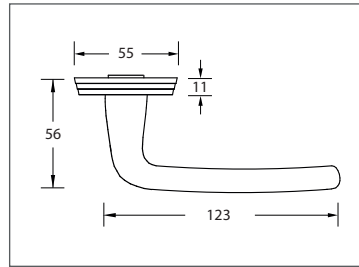

Türdrückergarnitur Modell 2258R Country.

Werkstoff: Britanniametall, Bronze

Türdrücker fest drehbar mit Rosette verbunden, mit Hochhaltefeder, Befestigung sichtbar mit Hülsenschrauben (inkl.), mit Vollstift 8 mm Schlüsselrosetten Befestigung mit Holzschrauben Liko 3,5 mm (inkl.) WC-Innenrosette mit Riegel (R), Außenrosette mit Notentriegelung (WC).

WEBCODE: PUNF

Modell 2258R Standard	Lochung	Stift □	Richtung	ME	Bestell- Nr.	Bestell- Nr.	
	Türdrückergarnitur	BB	8 mm	rechts/links	Grt.	2258.10.51	2258.10.55
	Türdrückergarnitur	PZ	8 mm	rechts/links	Grt.	2258.20.51	2258.20.55
	Wechselgarnitur	PZ	8 mm	rechtszeigend	Grt.	2258.25.51	2258.25.55
				linkszeigend	Grt.	2258.26.51	2258.26.55
	WC-Garnitur	WC/R	8 mm	rechts/links	Grt.	2258.30.51	2258.30.55

Bestell-Nummern für Türstärken von 38 bis 42 mm. Abweichende Türstärken bitte bei Bestellung angeben.  
Handwerklich gefertigtes Produkt, geringe Maßtoleranzen sind möglich.

Optionen auf Anfrage: