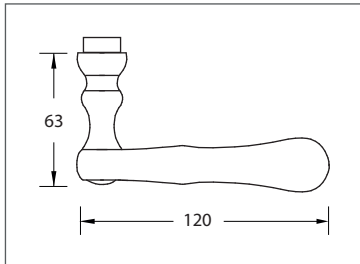

Türdrückergarnitur Modell 2178LS Standard. Design Barock

Werkstoff: Messing

Türdrücker mit 8 mm Vollstift. Schildbefestigung sichtbar mit Holzschrauben Liko 3,5 mm (inkl.), WC-Innenschild mit Riegel (R), Außenschild mit Notentriegelung (WC).

WEBCODE: FONI

Modell 2178LS Standard	Lochung	Stift □	Richtung	ME	Bestell- Nr.	Bestell- Nr.	
	Türdrückergarnitur	BB	8 mm	rechts/links	Gr.	2178.10.04	2178.10.07
	Türdrückergarnitur	PZ	8 mm	rechts/links	Gr.	2178.20.04	2178.20.07
	Wechselgarnitur	PZ	8 mm	rechtszeigend	Gr.	2178.25.04	2178.25.07
				linkszeigend	Gr.	2178.26.04	2178.26.07
	WC-Garnitur	WC/R	8 mm	rechts/links	Gr.	2178.30.04	2178.30.07