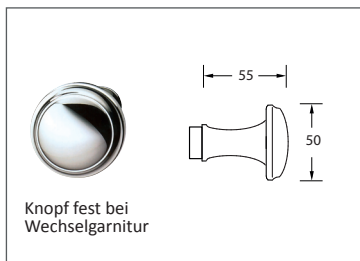

Türdrückergarnitur Modell 2178LS Standard. Design Barock

Werkstoff: Messing

Türdrücker mit 8 mm Vollstift. Schildbefestigung sichtbar mit Holzschrauben Liko 3,5 mm (inkl.), WC-Innenschild mit Riegel (R), Außenschild mit Notentriegelung (WC).

WEBCODE: FONI

Modell 2178LS Standard	Lochung	Stift □	Richtung	ME	Bestell- Nr.	Bestell- Nr.	
	Türdrückergarnitur	BB	8 mm	rechts/links	Gr.	2178.10.04	2178.10.07
	Türdrückergarnitur	PZ	8 mm	rechts/links	Gr.	2178.20.04	2178.20.07
	Wechselgarnitur	PZ	8 mm	rechtszeigend	Gr.	2178.25.04	2178.25.07
				linkszeigend	Gr.	2178.26.04	2178.26.07
	WC-Garnitur	WC/R	8 mm	rechts/links	Gr.	2178.30.04	2178.30.07