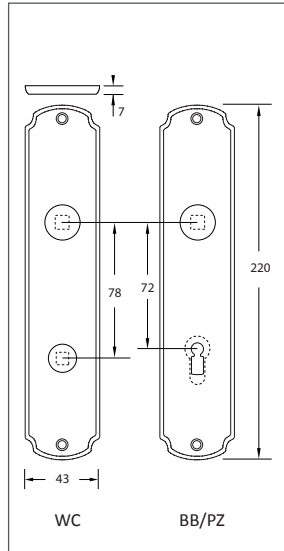

Türdrückergarnitur Modell 2178LS Standard. Design Barock

Werkstoff: Messing

Türdrücker mit 8 mm Vollstift. Schildbefestigung sichtbar mit Holzschrauben Liko 3,5 mm (inkl.), WC-Innenschild mit Riegel (R), Außenschild mit Notentriegelung (WC).

WEBCODE: FONI

Modell 2178LS Standard	Lochung	Stift □	Richtung	ME	Bestell- Nr.	Bestell- Nr.	
	Türdrückergarnitur	BB	8 mm	rechts/links	Gr.	2178.10.04	2178.10.07
	Türdrückergarnitur	PZ	8 mm	rechts/links	Gr.	2178.20.04	2178.20.07
	Wechselgarnitur	PZ	8 mm	rechtszeigend	Gr.	2178.25.04	2178.25.07
				linkszeigend	Gr.	2178.26.04	2178.26.07
	WC-Garnitur	WC/R	8 mm	rechts/links	Gr.	2178.30.04	2178.30.07

Bestell-Nummern für Türstärken von 38 bis 42 mm. Abweichende Türstärken bitte bei Bestellung angeben.

**Optionen auf Anfrage:**

- Messing matt lackiert
- Messing matt verchromt lackiert
- Messing matt vernickelt lackiert
- Messing altdeutsch brüniert lackiert
- Messing antik patiniert lackiert