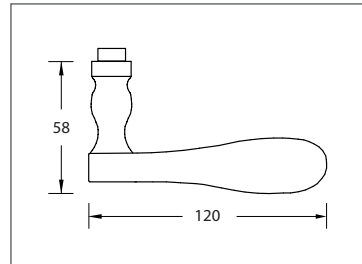

Türdrückergarnitur Modell 2177LS Standard. Design Barock

Werkstoff: Messing

Türdrücker mit 8 mm Vollstift. Schildbefestigung sichtbar mit Holzschrauben Liko 3,5 mm (inkl.), WC-Innenschild mit Riegel (R), Außenschild mit Notentriegelung (WC).

WEBCODE: DBVH

Messing poliert lackiert

Messing poliert verchromt lack.

Modell 2177LS Standard	Lochung	Stift <input type="checkbox"/>	Richtung	ME	Bestell- Nr.	Bestell- Nr.	
	Türdrückergarnitur	BB	8 mm	rechts/links	Gr.	2177.10.04	2177.10.07
	Türdrückergarnitur	PZ	8 mm	rechts/links	Gr.	2177.10.04	2177.20.07
	Wechselgarnitur	PZ	8 mm	rechtszeigend linkszeigend	Gr. Gr.	2177.25.04 2177.26.04	2177.25.07 2177.26.07
	WC-Garnitur	WC/R	8 mm	rechts/links	Gr.	2177.30.04	2177.30.07