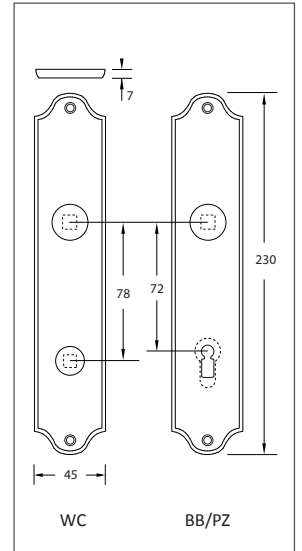

Türdrückergarnitur Modell 2177LS Standard. Design Barock

Werkstoff: Messing

Türdrücker mit 8 mm Vollstift. Schildbefestigung sichtbar mit Holzschrauben Liko 3,5 mm (inkl.), WC-Innenschild mit Riegel (R), Außenschild mit Notentriegelung (WC).

WEBCODE: DBVH

Messing poliert lackiert

Messing poliert verchromt lack.

Modell 2177LS Standard	Lochung	Stift <input type="checkbox"/>	Richtung	ME	Bestell- Nr.	Bestell- Nr.	
	Türdrückergarnitur	BB	8 mm	rechts/links	Gr.	2177.10.04	2177.10.07
	Türdrückergarnitur	PZ	8 mm	rechts/links	Gr.	2177.10.04	2177.20.07
	Wechselgarnitur	PZ	8 mm	rechtszeigend linkszeigend	Gr. Gr.	2177.25.04 2177.26.04	2177.25.07 2177.26.07
	WC-Garnitur	WC/R	8 mm	rechts/links	Gr.	2177.30.04	2177.30.07

Bestell-Nummern für Türstärken von 38 bis 42 mm. Abweichende Türstärken bitte bei Bestellung angeben.

Optionen auf Anfrage:

- Messing matt lackiert
- Messing matt verchromt lackiert
- Messing matt vernickelt lackiert
- Messing altdeutsch brüniert lackiert
- Messing antik patiniert lackiert