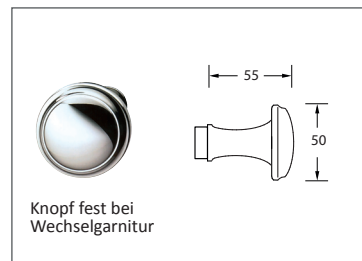

Türdrückergarnitur Modell 2177LS Standard. Design Barock

Werkstoff: Messing

Türdrücker mit 8 mm Vollstift. Schildbefestigung sichtbar mit Holzschrauben Liko 3,5 mm (inkl.), WC-Innenschild mit Riegel (R), Außenschild mit Notentriegelung (WC).

WEBCODE: DBVH

Messing poliert lackiert

Messing poliert verchromt lack.

Modell 2177LS Standard	Lochung	Stift <input type="checkbox"/>	Richtung	ME	Bestell- Nr.	Bestell- Nr.	
	Türdrückergarnitur	BB	8 mm	rechts/links	Gr.	2177.10.04	2177.10.07
	Türdrückergarnitur	PZ	8 mm	rechts/links	Gr.	2177.10.04	2177.20.07
	Wechselgarnitur	PZ	8 mm	rechtszeigend linkszeigend	Gr. Gr.	2177.25.04 2177.26.04	2177.25.07 2177.26.07
	WC-Garnitur	WC/R	8 mm	rechts/links	Gr.	2177.30.04	2177.30.07