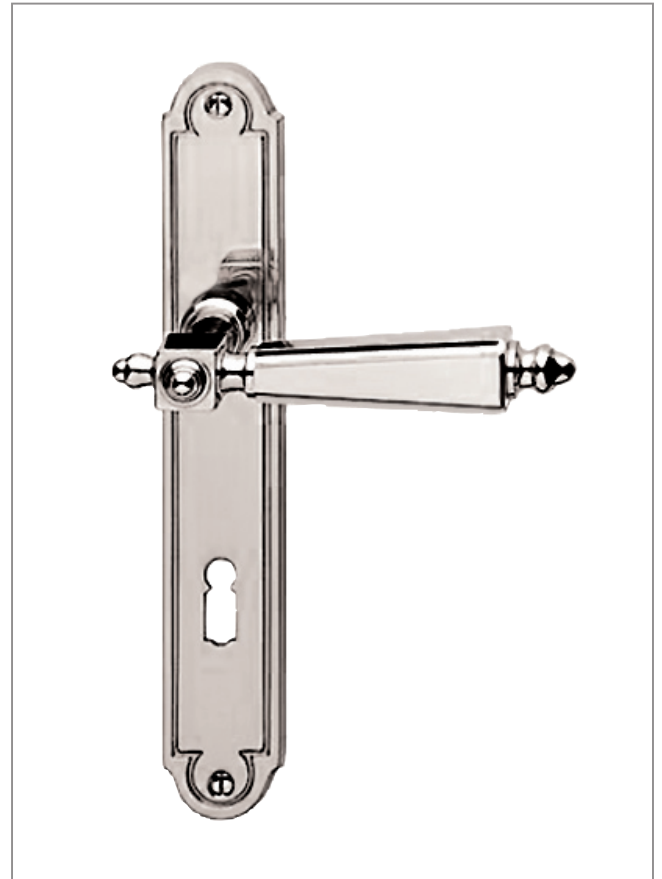

Türdrückergarnitur Modell 2139LS Standard. Design Jugendstil

Werkstoff: Messing

Türdrücker mit 8 mm Vollstift. Schildbefestigung sichtbar mit Holzschrauben Liko 3,5 mm (inkl.), WC-Innenschild mit Riegel (R), Außenschild mit Notentriegelung (WC).

WEBCODE: QSFT

Messing poliert lackiert

Messing poliert verchromt lack.

Modell 2139LS Standard	Lochung	Stift □	Richtung	ME	Bestell- Nr.	Bestell- Nr.	
	Türdrückergarnitur	BB	8 mm	rechts/links	Gr.	2139.10.04	2139.10.07
	Türdrückergarnitur	PZ	8 mm	rechts/links	Gr.	2139.20.04	2139.20.07
	Wechselgarnitur	PZ	8 mm	rechtszeigend	Gr.	2139.25.04	2139.25.07
				linkszeigend	Gr.	2139.26.04	2139.26.07
	WC-Garnitur	WC/R	8 mm	rechts/links	Gr.	2139.30.04	2139.30.07

WC außen Anzeige rot/weiß

Fenstergriff  
Modell 2139 auf Anfrage lieferbar.