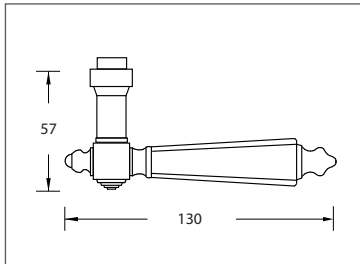

Türdrückergarnitur Modell 2139LS Standard. Design Jugendstil

Werkstoff: Messing

Türdrücker mit 8 mm Vollstift. Schildbefestigung sichtbar mit Holzschrauben Liko 3,5 mm (inkl.), WC-Innenschild mit Riegel (R), Außenschild mit Notentriegelung (WC).

WEBCODE: QSFT

Messing poliert lackiert

Messing poliert verchromt lack.

Modell 2139LS Standard	Lochung	Stift □	Richtung	ME	Bestell- Nr.	Bestell- Nr.	
	Türdrückergarnitur	BB	8 mm	rechts/links	Gr.	2139.10.04	2139.10.07
	Türdrückergarnitur	PZ	8 mm	rechts/links	Gr.	2139.20.04	2139.20.07
	Wechselgarnitur	PZ	8 mm	rechtszeigend	Gr.	2139.25.04	2139.25.07
				linkszeigend	Gr.	2139.26.04	2139.26.07
	WC-Garnitur	WC/R	8 mm	rechts/links	Gr.	2139.30.04	2139.30.07