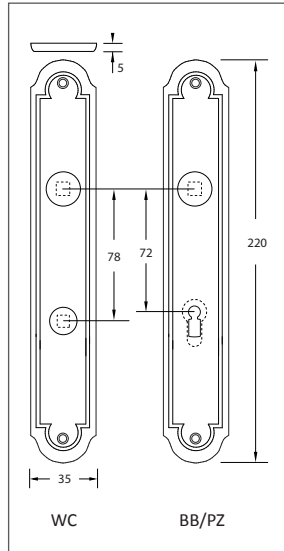

Türdrückergarnitur Modell 2139LS Standard. Design Jugendstil

Werkstoff: Messing

Türdrücker mit 8 mm Vollstift. Schildbefestigung sichtbar mit Holzschrauben Liko 3,5 mm (inkl.), WC-Innenschild mit Riegel (R), Außenschild mit Notentriegelung (WC).

WEBCODE: QSFT

Messing poliert lackiert

Messing poliert verchromt lack.

Modell 2139LS Standard	Lochung	Stift □	Richtung	ME	Bestell- Nr.	Bestell- Nr.	
	Türdrückergarnitur	BB	8 mm	rechts/links	Gr.	2139.10.04	2139.10.07
	Türdrückergarnitur	PZ	8 mm	rechts/links	Gr.	2139.20.04	2139.20.07
	Wechselgarnitur	PZ	8 mm	rechtszeigend	Gr.	2139.25.04	2139.25.07
				linkszeigend	Gr.	2139.26.04	2139.26.07
	WC-Garnitur	WC/R	8 mm	rechts/links	Gr.	2139.30.04	2139.30.07

WC außen Anzeige rot/weiß

Fenstergriff  
Modell 2139 auf Anfrage lieferbar.