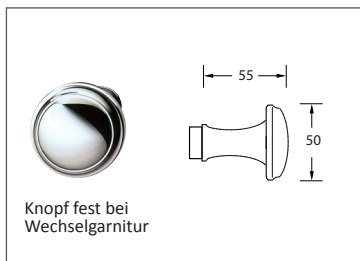

Türdrückergarnitur Modell 2139LS Standard. Design Jugendstil

Werkstoff: Messing

Türdrücker mit 8 mm Vollstift. Schildbefestigung sichtbar mit Holzschrauben Liko 3,5 mm (inkl.), WC-Innenschild mit Riegel (R), Außenschild mit Notentriegelung (WC).

WEBCODE: QSFT

Messing poliert lackiert

Messing poliert verchromt lack.

Modell 2139LS Standard	Lochung	Stift □	Richtung	ME	Bestell- Nr.	Bestell- Nr.	
	Türdrückergarnitur	BB	8 mm	rechts/links	Gr.	2139.10.04	2139.10.07
	Türdrückergarnitur	PZ	8 mm	rechts/links	Gr.	2139.20.04	2139.20.07
	Wechselgarnitur	PZ	8 mm	rechtszeigend	Gr.	2139.25.04	2139.25.07
				linkszeigend	Gr.	2139.26.04	2139.26.07
	WC-Garnitur	WC/R	8 mm	rechts/links	Gr.	2139.30.04	2139.30.07

WC außen Anzeige rot/weiß

Fenstergriff  
Modell 2139 auf Anfrage lieferbar.