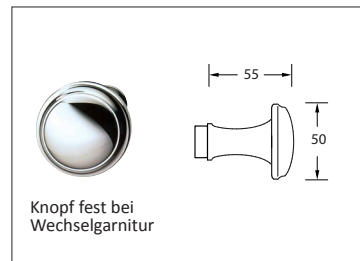

Türdrückergarnitur Modell 2176R Standard. Design Jugendstil

Werkstoff: Messing, Griffstück Kunststoff schwarz

Türdrücker mit 8 mm Vollstift. Rosettenbefestigung sichtbar mit Holzschrauben Liko 3,5 mm (inkl.), WC-Innenrosette mit Riegel (R), Außenrosette mit Notentriegelung (WC).

WEBCODE: LNCE

Modell 2176R Standard	Lochung	Stift □	Richtung	ME	Bestell- Nr.	Bestell- Nr.	
	Türdrückergarnitur	BB	8 mm	rechts/links	Gr.	2176.10.04	2176.10.07
	Türdrückergarnitur	PZ	8 mm	rechts/links	Gr.	2176.20.04	2176.20.07
	Wechselgarnitur	PZ	8 mm	rechtszeigend linkszeigend	Gr.	2176.25.04 2176.26.04	2176.25.07 2176.26.07
	WC-Garnitur	WC/R	8 mm	rechts/links	Gr.	2176.30.04	2176.30.07