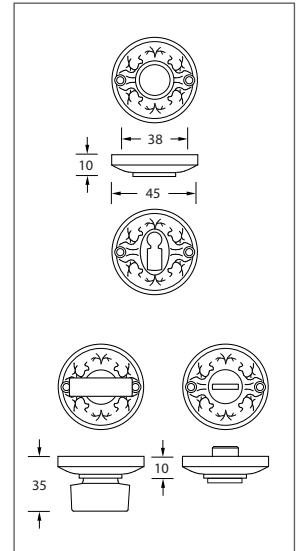

Türdrückergarnitur Modell 2176R Standard. Design Jugendstil

Werkstoff: Messing, Griffstück Kunststoff schwarz

Türdrücker mit 8 mm Vollstift. Rosettenbefestigung sichtbar mit Holzschrauben Liko 3,5 mm (inkl.), WC-Innenrosette mit Riegel (R), Außenrosette mit Notentriegelung (WC).

WEBCODE: LNCE

Modell 2176R Standard	Lochung	Stift □	Richtung	ME	Bestell- Nr.	Bestell- Nr.	
	Türdrückergarnitur	BB	8 mm	rechts/links	Gr.	2176.10.04	2176.10.07
	Türdrückergarnitur	PZ	8 mm	rechts/links	Gr.	2176.20.04	2176.20.07
	Wechselgarnitur	PZ	8 mm	rechtszeigend linkszeigend	Gr.	2176.25.04 2176.26.04	2176.25.07 2176.26.07
	WC-Garnitur	WC/R	8 mm	rechts/links	Gr.	2176.30.04	2176.30.07

Bestell-Nummern für Türstärken von 38 bis 42 mm. Abweichende Türstärken bitte bei Bestellung angeben.

Optionen auf Anfrage: