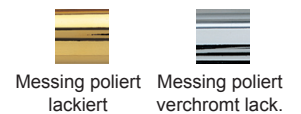

Türdrückergarnitur Modell 2176R Standard. Design Jugendstil

Werkstoff: Messing, Griffstück Kunststoff schwarz

Türdrücker mit 8 mm Vollstift. Rosettenbefestigung sichtbar mit Holzschrauben Liko 3,5 mm (inkl.), WC-Innenrosette mit Riegel (R), Außenrosette mit Notentriegelung (WC).

WEBCODE: LNCE

Modell 2176R Standard	Lochung	Stift □	Richtung	ME	Bestell- Nr.	Bestell- Nr.	
	Türdrückergarnitur	BB	8 mm	rechts/links	Gr.	2176.10.04	2176.10.07
	Türdrückergarnitur	PZ	8 mm	rechts/links	Gr.	2176.20.04	2176.20.07
	Wechselgarnitur	PZ	8 mm	rechtszeigend linkszeigend	Gr.	2176.25.04 2176.26.04	2176.25.07 2176.26.07
	WC-Garnitur	WC/R	8 mm	rechts/links	Gr.	2176.30.04	2176.30.07