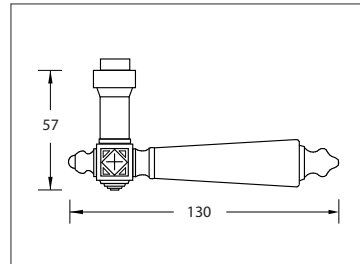

Türdrückergarnitur Modell 2176R Standard. Design Jugendstil

Werkstoff: Messing, Griffstück Kunststoff schwarz

Türdrücker mit 8 mm Vollstift. Rosettenbefestigung sichtbar mit Holzschrauben Liko 3,5 mm (inkl.), WC-Innenrosette mit Riegel (R), Außenrosette mit Notentriegelung (WC).

WEBCODE: LNCE

Modell 2176R Standard	Lochung	Stift □	Richtung	ME	Bestell- Nr.	Bestell- Nr.	
	Türdrückergarnitur	BB	8 mm	rechts/links	Gr.	2176.10.04	2176.10.07
	Türdrückergarnitur	PZ	8 mm	rechts/links	Gr.	2176.20.04	2176.20.07
	Wechselgarnitur	PZ	8 mm	rechtszeigend linkszeigend	Gr.	2176.25.04 2176.26.04	2176.25.07 2176.26.07
	WC-Garnitur	WC/R	8 mm	rechts/links	Gr.	2176.30.04	2176.30.07