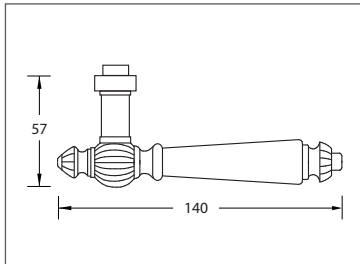

Türdrückergarnitur Modell 2125R Standard. Design Jugendstil  
 Werkstoff: Messing, Griffstück Kunststoff schwarz

Türdrücker mit 8 mm Vollstift. Rosettenbefestigung sichtbar mit Holzschrauben Liko 3,5 mm (inkl.), WC-Innenrosette mit Riegel (R), Außenrosette mit Notentriegelung (WC).

WEBCODE: QUCZ

Modell 2125R Standard	Lochung	Stift □	Richtung	ME	Bestell- Nr.	Bestell- Nr.	
	Türdrückergarnitur	BB	8 mm	rechts/links	Gr.	2125.10.04	2125.10.07
	Türdrückergarnitur	PZ	8 mm	rechts/links	Gr.	2125.20.04	2125.20.07
	Wechselgarnitur	PZ	8 mm	rechtszeigend linkszeigend	Gr.	2125.25.04 2125.26.04	2125.25.07 2125.26.07
	WC-Garnitur	WC/R	8 mm	rechts/links	Gr.	2125.30.04	2125.30.07