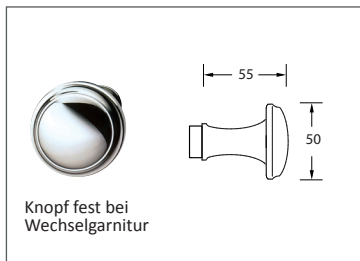

Türdrückergarnitur Modell 2125R Standard. Design Jugendstil  
 Werkstoff: Messing, Griffstück Kunststoff schwarz

Türdrücker mit 8 mm Vollstift. Rosettenbefestigung sichtbar mit Holzschrauben Liko 3,5 mm (inkl.), WC-Innenrosette mit Riegel (R), Außenrosette mit Notentriegelung (WC).

WEBCODE: QUCZ

Modell 2125R Standard	Lochung	Stift □	Richtung	ME	Bestell- Nr.	Bestell- Nr.	
	Türdrückergarnitur	BB	8 mm	rechts/links	Gr.	2125.10.04	2125.10.07
	Türdrückergarnitur	PZ	8 mm	rechts/links	Gr.	2125.20.04	2125.20.07
	Wechselgarnitur	PZ	8 mm	rechtszeigend linkszeigend	Gr.	2125.25.04 2125.26.04	2125.25.07 2125.26.07
	WC-Garnitur	WC/R	8 mm	rechts/links	Gr.	2125.30.04	2125.30.07

- Griffstück - Holz lackiert, Kunststoff weiß
- Ebeneholz
  - Eiche
  - Mahagoni
  - Nussbaum
  - Palisander
  - weiß

- WC außen Anzeige rot/weiß
- 

- Fenstergriff
- Modell 2126 im Katalogabschnitt Fenstergriffe.
-