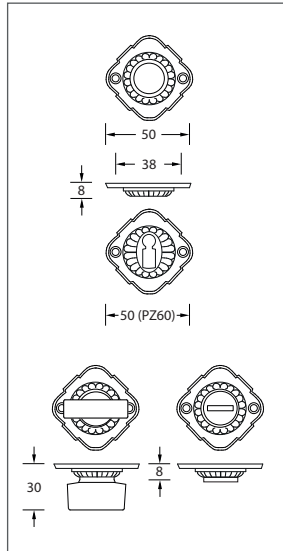

Türdrückergarnitur Modell 2125R Standard. Design Jugendstil  
 Werkstoff: Messing, Griffstück Kunststoff schwarz

Türdrücker mit 8 mm Vollstift. Rosettenbefestigung sichtbar mit Holzschrauben Liko 3,5 mm (inkl.), WC-Innenrosette mit Riegel (R), Außenrosette mit Notentriegelung (WC).

WEBCODE: QUCZ

Modell 2125R Standard	Lochung	Stift □	Richtung	ME	Bestell- Nr.	Bestell- Nr.	
	Türdrückergarnitur	BB	8 mm	rechts/links	Gr.	2125.10.04	2125.10.07
	Türdrückergarnitur	PZ	8 mm	rechts/links	Gr.	2125.20.04	2125.20.07
	Wechselgarnitur	PZ	8 mm	rechtszeigend linkszeigend	Gr.	2125.25.04 2125.26.04	2125.25.07 2125.26.07
	WC-Garnitur	WC/R	8 mm	rechts/links	Gr.	2125.30.04	2125.30.07

- Griffstück - Holz lackiert, Kunststoff weiß
- Ebeneholz
  - Eiche
  - Mahagoni
  - Nussbaum
  - Palisander
  - weiß

- WC außen Anzeige rot/weiß
- 

- Fenstergriff
- Modell 2126 im Katalogabschnitt Fenstergriffe.
-