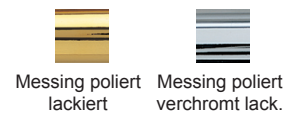

Türdrückergarnitur Modell 2125R Standard. Design Jugendstil  
 Werkstoff: Messing, Griffstück Kunststoff schwarz

Türdrücker mit 8 mm Vollstift. Rosettenbefestigung sichtbar mit Holzschrauben Liko 3,5 mm (inkl.), WC-Innenrosette mit Riegel (R), Außenrosette mit Notentriegelung (WC).

WEBCODE: QUCZ

Modell 2125R Standard	Lochung	Stift □	Richtung	ME	Bestell- Nr.	Bestell- Nr.	
	Türdrückergarnitur	BB	8 mm	rechts/links	Gr.	2125.10.04	2125.10.07
	Türdrückergarnitur	PZ	8 mm	rechts/links	Gr.	2125.20.04	2125.20.07
	Wechselgarnitur	PZ	8 mm	rechtszeigend linkszeigend	Gr.	2125.25.04 2125.26.04	2125.25.07 2125.26.07
	WC-Garnitur	WC/R	8 mm	rechts/links	Gr.	2125.30.04	2125.30.07