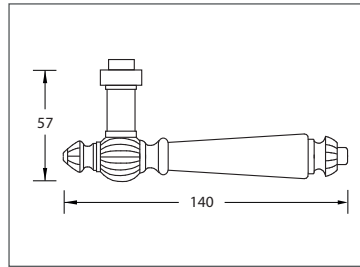

Türdrückergarnitur Modell 2126LS Standard. Design Jugendstil
 Werkstoff: Messing, Griffstück Kunststoff schwarz
 Türdrücker mit 8 mm Vollstift. Schildbefestigung sichtbar mit Holzschrauben Liko 3,5 mm (inkl.), WC-Innenschild mit Riegel (R), Außenschild mit Notentriegelung (WC).

WEBCODE: NIJM

Messing poliert lackiert

Messing poliert verchromt lack.

Modell 2126LS Standard	Lochung	Stift <input type="checkbox"/>	Richtung	ME	Bestell- Nr.	Bestell- Nr.
	Türdrückergarnitur	BB	8 mm rechts/links	Grt.	2126.10.04	2126.10.07
	Türdrückergarnitur	PZ	8 mm rechts/links	Grt.	2126.20.04	2126.20.07
	Wechselgarnitur	PZ	8 mm rechtszeigend	Grt.	2126.25.04	2126.25.07
			8 mm linkszeigend	Grt.	2126.26.04	2126.26.07
	WC-Garnitur	WC/R	8 mm rechts/links	Grt.	2126.30.04	2126.30.07