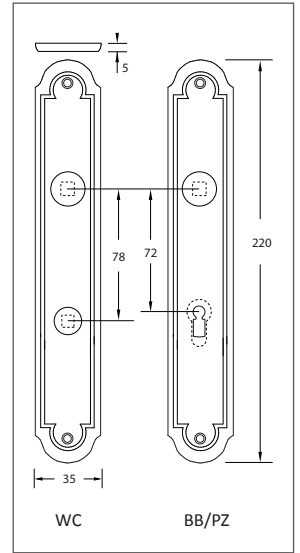

Türdrückergarnitur Modell 2126LS Standard. Design Jugendstil
 Werkstoff: Messing, Griffstück Kunststoff schwarz
 Türdrücker mit 8 mm Vollstift. Schildbefestigung sichtbar mit Holzschrauben Liko 3,5 mm (inkl.), WC-Innenschild mit Riegel (R), Außenschild mit Notentriegelung (WC).

WEBCODE: NIJM

Messing poliert lackiert

Messing poliert verchromt lack.

Modell 2126LS Standard	Lochung	Stift <input type="checkbox"/>	Richtung	ME	Bestell- Nr.	Bestell- Nr.
	Türdrückergarnitur	BB	8 mm rechts/links	Grt.	2126.10.04	2126.10.07
	Türdrückergarnitur	PZ	8 mm rechts/links	Grt.	2126.20.04	2126.20.07
	Wechselgarnitur	PZ	8 mm rechtszeigend	Grt.	2126.25.04	2126.25.07
			8 mm linkszeigend	Grt.	2126.26.04	2126.26.07
	WC-Garnitur	WC/R	8 mm rechts/links	Grt.	2126.30.04	2126.30.07

Bestell-Nummern für Türstärken von 38 bis 42 mm. Abweichende Türstärken bitte bei Bestellung angeben.

Optionen auf Anfrage:

- Messing matt lackiert
- Messing matt verchromt lackiert
- Messing matt vernickelt lackiert
- Messing altdeutsch brüniert lackiert
- Messing antik patiniert lackiert