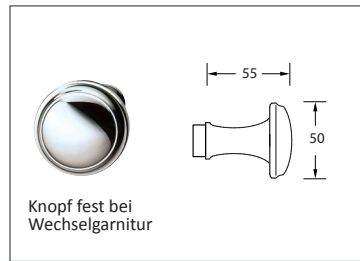

Türdrückergarnitur Modell 2126LS Standard. Design Jugendstil
 Werkstoff: Messing, Griffstück Kunststoff schwarz
 Türdrücker mit 8 mm Vollstift. Schildbefestigung sichtbar mit Holzschrauben Liko 3,5 mm (inkl.), WC-Innenschild mit Riegel (R), Außenschild mit Notentriegelung (WC).

WEBCODE: NIJM

Messing poliert lackiert

Messing poliert verchromt lack.

Modell 2126LS Standard	Lochung	Stift <input type="checkbox"/>	Richtung	ME	Bestell- Nr.	Bestell- Nr.
	Türdrückergarnitur	BB	8 mm rechts/links	Grt.	2126.10.04	2126.10.07
	Türdrückergarnitur	PZ	8 mm rechts/links	Grt.	2126.20.04	2126.20.07
	Wechselgarnitur	PZ	8 mm rechtszeigend	Grt.	2126.25.04	2126.25.07
			8 mm linkszeigend	Grt.	2126.26.04	2126.26.07
	WC-Garnitur	WC/R	8 mm rechts/links	Grt.	2126.30.04	2126.30.07