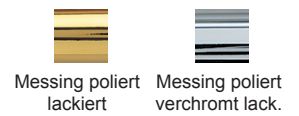

Türdrückergarnitur Modell 2251LS Standard. Design Art Deco

Werkstoff: Messing, Horn

Türdrücker mit 8 mm Vollstift. Schildbefestigung sichtbar mit Holzschrauben Liko 3,5 mm (inkl.), WC-Innenschild mit Riegel (R), Außenschild mit Notentriegelung (WC).

WEBCODE: XIWQ

Modell 2251LS Standard	Lochung	Stift □	Richtung	ME	Bestell- Nr.	Bestell- Nr.	
	Türdrückergarnitur	BB	8 mm	rechts/links	Gr.	2251.10.04	2251.10.07
	Türdrückergarnitur	PZ	8 mm	rechts/links	Gr.	2251.20.04	2251.20.07
	Wechselgarnitur	PZ	8 mm	rechtszeigend	Gr.	2251.25.04	2251.25.07
				linkszeigend	Gr.	2251.25.04	2251.26.07
	WC-Garnitur	WC/R	8 mm	rechts/links	Gr.	2251.30.04	2251.30.07