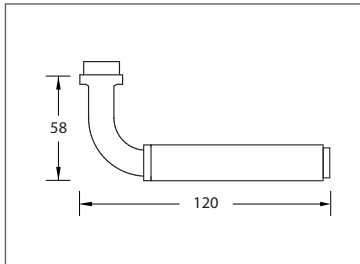

Türdrückergarnitur Modell 2251LS Standard. Design Art Deco

Werkstoff: Messing, Horn

Türdrücker mit 8 mm Vollstift. Schildbefestigung sichtbar mit Holzschrauben Liko 3,5 mm (inkl.), WC-Innenschild mit Riegel (R), Außenschild mit Notentriegelung (WC).

WEBCODE: XIWQ

Modell 2251LS Standard	Lochung	Stift □	Richtung	ME	Bestell- Nr.	Bestell- Nr.	
	Türdrückergarnitur	BB	8 mm	rechts/links	Gr.	2251.10.04	2251.10.07
	Türdrückergarnitur	PZ	8 mm	rechts/links	Gr.	2251.20.04	2251.20.07
	Wechselgarnitur	PZ	8 mm	rechtszeigend	Gr.	2251.25.04	2251.25.07
				linkszeigend	Gr.	2251.25.04	2251.26.07
	WC-Garnitur	WC/R	8 mm	rechts/links	Gr.	2251.30.04	2251.30.07

Bestell-Nummern für Türstärken von 38 bis 42 mm. Abweichende Türstärken bitte bei Bestellung angeben.

**Optionen auf Anfrage:**