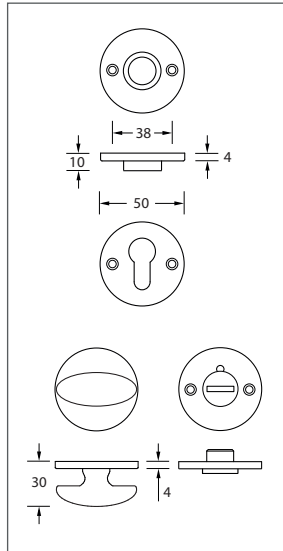

Türdrückergarnitur Modell 2251LS Standard. Design Art Deco

Werkstoff: Messing, Horn

Türdrücker mit 8 mm Vollstift. Schildbefestigung sichtbar mit Holzschrauben Liko 3,5 mm (inkl.), WC-Innenschild mit Riegel (R), Außenschild mit Notentriegelung (WC).

WEBCODE: XIWQ

Modell 2251LS Standard	Lochung	Stift □	Richtung	ME	Bestell- Nr.	Bestell- Nr.	
	Türdrückergarnitur	BB	8 mm	rechts/links	Gr.	2251.10.04	2251.10.07
	Türdrückergarnitur	PZ	8 mm	rechts/links	Gr.	2251.20.04	2251.20.07
	Wechselgarnitur	PZ	8 mm	rechtszeigend	Gr.	2251.25.04	2251.25.07
				linkszeigend	Gr.	2251.25.04	2251.26.07
	WC-Garnitur	WC/R	8 mm	rechts/links	Gr.	2251.30.04	2251.30.07

Bestell-Nummern für Türstärken von 38 bis 42 mm. Abweichende Türstärken bitte bei Bestellung angeben.

**Optionen auf Anfrage:**