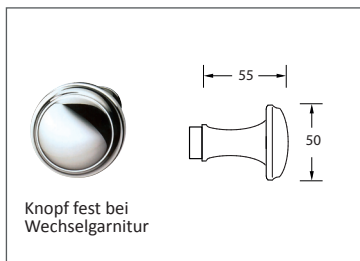

Türdrückergarnitur Modell 2251LS Standard. Design Art Deco

Werkstoff: Messing, Horn

Türdrücker mit 8 mm Vollstift. Schildbefestigung sichtbar mit Holzschrauben Liko 3,5 mm (inkl.), WC-Innenschild mit Riegel (R), Außenschild mit Notentriegelung (WC).

WEBCODE: XIWQ

Modell 2251LS Standard	Lochung	Stift □	Richtung	ME	Bestell- Nr.	Bestell- Nr.	
	Türdrückergarnitur	BB	8 mm	rechts/links	Gr.	2251.10.04	2251.10.07
	Türdrückergarnitur	PZ	8 mm	rechts/links	Gr.	2251.20.04	2251.20.07
	Wechselgarnitur	PZ	8 mm	rechtszeigend	Gr.	2251.25.04	2251.25.07
				linkszeigend	Gr.	2251.25.04	2251.26.07
	WC-Garnitur	WC/R	8 mm	rechts/links	Gr.	2251.30.04	2251.30.07