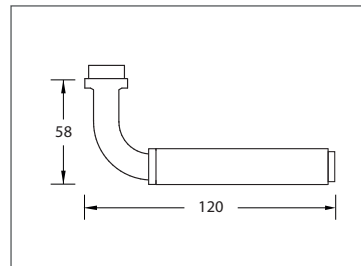

Türdrückergarnitur Modell 2250LS Standard. Design Art Deco

Werkstoff: Messing, Horn

Türdrücker mit 8 mm Vollstift. Schildbefestigung sichtbar mit Holzschrauben Liko 3,5 mm (inkl.), WC-Innenschild mit Riegel (R), Außenschild mit Notentriegelung (WC).

WEBCODE: FGKD

Messing poliert lackiert

Messing poliert verchromt lack.

Modell 2250LS Standard	Lochung	Stift □	Richtung	ME	Bestell- Nr.	Bestell- Nr.	
	Türdrückergarnitur	BB	8 mm	rechts/links	Gr.	2250.10.04	2250.10.07
	Türdrückergarnitur	PZ	8 mm	rechts/links	Gr.	2250.20.04	2250.20.07
	Wechselgarnitur	PZ	8 mm	rechtszeigend	Gr.	2250.25.04	2250.25.07
linkszeigend				Gr.	2250.26.04	2250.26.07	
	WC-Garnitur	WC/R	8 mm	rechts/links	Gr.	2250.30.04	2250.30.07

Bestell-Nummern für Türstärken von 38 bis 42 mm. Abweichende Türstärken bitte bei Bestellung angeben.

Optionen auf Anfrage: