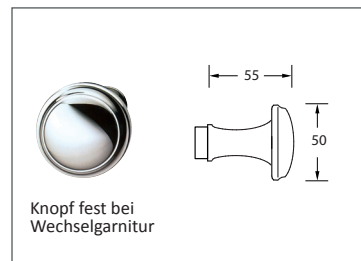

Türdrückergarnitur Modell 2250LS Standard. Design Art Deco

Werkstoff: Messing, Horn

Türdrücker mit 8 mm Vollstift. Schildbefestigung sichtbar mit Holzschrauben Liko 3,5 mm (inkl.), WC-Innenschild mit Riegel (R), Außenschild mit Notentriegelung (WC).

WEBCODE: FGKD

Messing poliert lackiert

Messing poliert verchromt lack.

Modell 2250LS Standard	Lochung	Stift □	Richtung	ME	Bestell- Nr.	Bestell- Nr.	
	Türdrückergarnitur	BB	8 mm	rechts/links	Gr.	2250.10.04	2250.10.07
	Türdrückergarnitur	PZ	8 mm	rechts/links	Gr.	2250.20.04	2250.20.07
	Wechselgarnitur	PZ	8 mm	rechtszeigend	Gr.	2250.25.04	2250.25.07
linkszeigend				Gr.	2250.26.04	2250.26.07	
	WC-Garnitur	WC/R	8 mm	rechts/links	Gr.	2250.30.04	2250.30.07