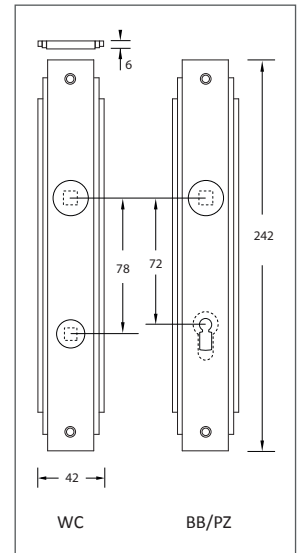

Türdrückergarnitur Modell 2250LS Standard. Design Art Deco

Werkstoff: Messing, Horn

Türdrücker mit 8 mm Vollstift. Schildbefestigung sichtbar mit Holzschrauben Liko 3,5 mm (inkl.), WC-Innenschild mit Riegel (R), Außenschild mit Notentriegelung (WC).

WEBCODE: FGKD

Messing poliert lackiert

Messing poliert verchromt lack.

Modell 2250LS Standard	Lochung	Stift □	Richtung	ME	Bestell- Nr.	Bestell- Nr.	
	Türdrückergarnitur	BB	8 mm	rechts/links	Gr.	2250.10.04	2250.10.07
	Türdrückergarnitur	PZ	8 mm	rechts/links	Gr.	2250.20.04	2250.20.07
	Wechselgarnitur	PZ	8 mm	rechtszeigend	Gr.	2250.25.04	2250.25.07
linkszeigend				Gr.	2250.26.04	2250.26.07	
	WC-Garnitur	WC/R	8 mm	rechts/links	Gr.	2250.30.04	2250.30.07

Bestell-Nummern für Türstärken von 38 bis 42 mm. Abweichende Türstärken bitte bei Bestellung angeben.

Optionen auf Anfrage: