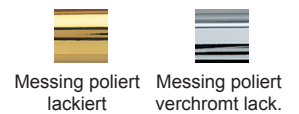

Türdrückergarnitur Modell 2175LS Standard. Design Art Deco

Werkstoff: Messing

Türdrücker mit 8 mm Vollstift. Schildbefestigung sichtbar mit Holzschrauben Liko 3,5 mm (inkl.), WC-Innenschild mit Riegel (R), Außenschild mit Notentriegelung (WC).

WEBCODE: BJLH

Modell 2175LS Standard	Lochung	Stift □	Richtung	ME	Bestell- Nr.	Bestell- Nr.	
	Türdrückergarnitur	BB	8 mm	rechts/links	Gr.	2175.10.04	2175.10.07
	Türdrückergarnitur	PZ	8 mm	rechts/links	Gr.	2175.20.04	2175.20.07
	Wechselgarnitur	PZ	8 mm	rechtszeigend	Gr.	2175.25.04	2175.25.07
				linkszeigend	Gr.	2175.26.04	2175.26.07
	WC-Garnitur	WC/R	8 mm	rechts/links	Gr.	2175.30.04	2175.30.07

Bestell-Nummern für Türstärken von 38 bis 42 mm. Abweichende Türstärken bitte bei Bestellung angeben.

Optionen auf Anfrage:

Feuerschutzgarnituren Modell 2175 aus Edelstahl, auch in den Oberflächen Messing poliert (PVD) Messing matt (PVD)