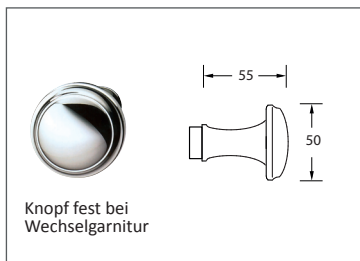

Türdrückergarnitur Modell 2175LS Standard. Design Art Deco

Werkstoff: Messing

Türdrücker mit 8 mm Vollstift. Schildbefestigung sichtbar mit Holzschrauben Liko 3,5 mm (inkl.), WC-Innenschild mit Riegel (R), Außenschild mit Notentriegelung (WC).

WEBCODE: BJLH

Modell 2175LS Standard	Lochung	Stift □	Richtung	ME	Bestell- Nr.	Bestell- Nr.	
	Türdrückergarnitur	BB	8 mm	rechts/links	Gr.	2175.10.04	2175.10.07
	Türdrückergarnitur	PZ	8 mm	rechts/links	Gr.	2175.20.04	2175.20.07
	Wechselgarnitur	PZ	8 mm	rechtszeigend	Gr.	2175.25.04	2175.25.07
				linkszeigend	Gr.	2175.26.04	2175.26.07
	WC-Garnitur	WC/R	8 mm	rechts/links	Gr.	2175.30.04	2175.30.07

Bestell-Nummern für Türstärken von 38 bis 42 mm. Abweichende Türstärken bitte bei Bestellung angeben.

Optionen auf Anfrage:

Feuerschutzgarnituren Modell 2175 aus Edelstahl, auch in den Oberflächen Messing poliert (PVD) Messing matt (PVD)