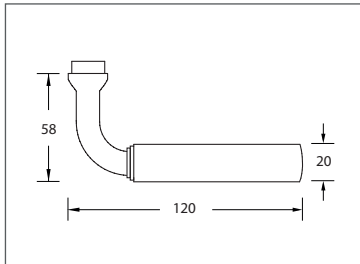

Türdrückergarnitur Modell 2175LS Standard. Design Art Deco

Werkstoff: Messing

Türdrücker mit 8 mm Vollstift. Schildbefestigung sichtbar mit Holzschrauben Liko 3,5 mm (inkl.), WC-Innenschild mit Riegel (R), Außenschild mit Notentriegelung (WC).

WEBCODE: BJLH

Modell 2175LS Standard	Lochung	Stift □	Richtung	ME	Bestell- Nr.	Bestell- Nr.	
	Türdrückergarnitur	BB	8 mm	rechts/links	Gr.	2175.10.04	2175.10.07
	Türdrückergarnitur	PZ	8 mm	rechts/links	Gr.	2175.20.04	2175.20.07
	Wechselgarnitur	PZ	8 mm	rechtszeigend	Gr.	2175.25.04	2175.25.07
				linkszeigend	Gr.	2175.26.04	2175.26.07
	WC-Garnitur	WC/R	8 mm	rechts/links	Gr.	2175.30.04	2175.30.07

Bestell-Nummern für Türstärken von 38 bis 42 mm. Abweichende Türstärken bitte bei Bestellung angeben.

Optionen auf Anfrage:

Feuerschutzgarnituren Modell 2175 aus Edelstahl, auch in den Oberflächen Messing poliert (PVD) Messing matt (PVD)