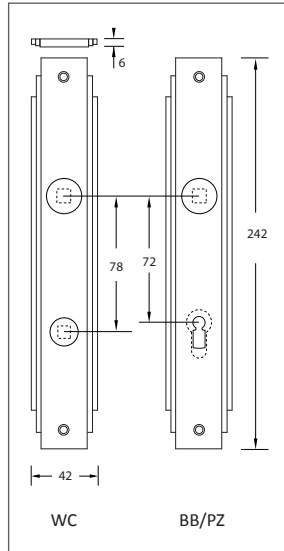

Türdrückergarnitur Modell 2175LS Standard. Design Art Deco

Werkstoff: Messing

Türdrücker mit 8 mm Vollstift. Schildbefestigung sichtbar mit Holzschrauben Liko 3,5 mm (inkl.), WC-Innenschild mit Riegel (R), Außenschild mit Notentriegelung (WC).

WEBCODE: BJLH

Modell 2175LS Standard	Lochung	Stift □	Richtung	ME	Bestell- Nr.	Bestell- Nr.	
	Türdrückergarnitur	BB	8 mm	rechts/links	Gr.	2175.10.04	2175.10.07
	Türdrückergarnitur	PZ	8 mm	rechts/links	Gr.	2175.20.04	2175.20.07
	Wechselgarnitur	PZ	8 mm	rechtszeigend	Gr.	2175.25.04	2175.25.07
				linkszeigend	Gr.	2175.26.04	2175.26.07
	WC-Garnitur	WC/R	8 mm	rechts/links	Gr.	2175.30.04	2175.30.07

Bestell-Nummern für Türstärken von 38 bis 42 mm. Abweichende Türstärken bitte bei Bestellung angeben.

Optionen auf Anfrage:

Feuerschutzgarnituren Modell 2175 aus Edelstahl, auch in den Oberflächen Messing poliert (PVD) Messing matt (PVD)