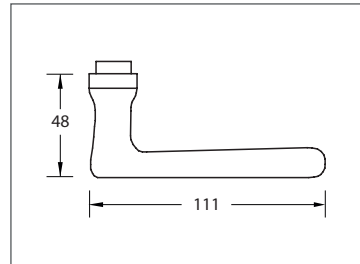

Türdrückergarnitur Modell 2174LS Standard. Design Art Deco

Werkstoff: Messing

Türdrücker mit 8 mm Vollstift. Schildbefestigung sichtbar mit Holzschrauben Liko 3,5 mm (inkl.), WC-Innenschild mit Riegel (R), Außenschild mit Notentriegelung (WC).

WEBCODE: JWHM

Messing poliert lackiert

Messing poliert verchromt lack.

Modell 2174LS Standard	Lochung	Stift □	Richtung	ME	Bestell- Nr.	Bestell- Nr.	
	Türdrückergarnitur	BB	8 mm	rechts/links	Grt.	2174.10.04	2174.10.07
	Türdrückergarnitur	PZ	8 mm	rechts/links	Grt.	2174.20.04	2174.10.07
	Wechselgarnitur	PZ	8 mm	rechtszeigend	Grt.	2174.25.04	2174.25.07
				linkszeigend	Grt.	2174.26.04	2174.26.07
	WC-Garnitur	WC/R	8 mm	rechts/links	Grt.	2174.30.04	2174.30.07

Bestell-Nummern für Türstärken von 38 bis 42 mm. Abweichende Türstärken bitte bei Bestellung angeben.

Optionen auf Anfrage:

Feuerschutzgarnituren Modell 2174 aus Edelstahl, auch in den Oberflächen Messing poliert (PVD) Messing matt (PVD)