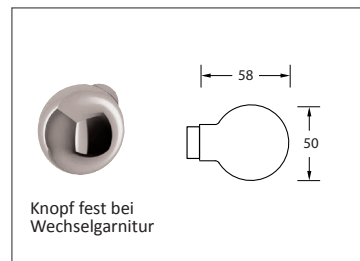

Türdrückergarnitur Modell 2174LS Standard. Design Art Deco

Werkstoff: Messing

Türdrücker mit 8 mm Vollstift. Schildbefestigung sichtbar mit Holzschrauben Liko 3,5 mm (inkl.), WC-Innenschild mit Riegel (R), Außenschild mit Notentriegelung (WC).

WEBCODE: JWHM

Messing poliert lackiert

Messing poliert verchromt lack.

Modell 2174LS Standard	Lochung	Stift □	Richtung	ME	Bestell- Nr.	Bestell- Nr.	
	Türdrückergarnitur	BB	8 mm	rechts/links	Grt.	2174.10.04	2174.10.07
	Türdrückergarnitur	PZ	8 mm	rechts/links	Grt.	2174.20.04	2174.10.07
	Wechselgarnitur	PZ	8 mm	rechtszeigend	Grt.	2174.25.04	2174.25.07
				linkszeigend	Grt.	2174.26.04	2174.26.07
	WC-Garnitur	WC/R	8 mm	rechts/links	Grt.	2174.30.04	2174.30.07

Bestell-Nummern für Türstärken von 38 bis 42 mm. Abweichende Türstärken bitte bei Bestellung angeben.

Optionen auf Anfrage:

Feuerschutzgarnituren Modell 2174 aus Edelstahl, auch in den Oberflächen Messing poliert (PVD) Messing matt (PVD)

- Messing poliert vernickelt lackiert
- Messing matt lackiert
- Messing matt verchromt lackiert
- Messing matt vernickelt lackiert

WC außen Anzeige rot/weiß

Modell 2174 mit Rosetten

Fenstergriff

Modell 2174 im Katalogabschnitt Fenstergriffe.