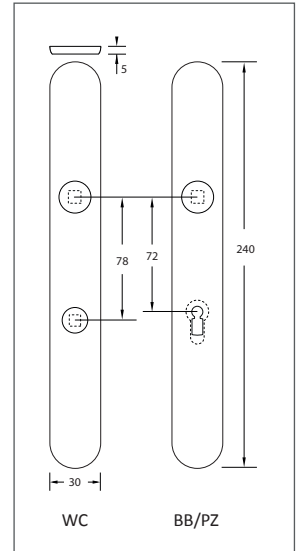

Türdrückergarnitur Modell 2174LS Standard. Design Art Deco

Werkstoff: Messing

Türdrücker mit 8 mm Vollstift. Schildbefestigung sichtbar mit Holzschrauben Liko 3,5 mm (inkl.), WC-Innenschild mit Riegel (R), Außenschild mit Notentriegelung (WC).

WEBCODE: JWHM

Messing poliert lackiert

Messing poliert verchromt lack.

Modell 2174LS Standard	Lochung	Stift □	Richtung	ME	Bestell- Nr.	Bestell- Nr.	
	Türdrückergarnitur	BB	8 mm	rechts/links	Grt.	2174.10.04	2174.10.07
	Türdrückergarnitur	PZ	8 mm	rechts/links	Grt.	2174.20.04	2174.10.07
	Wechselgarnitur	PZ	8 mm	rechtszeigend	Grt.	2174.25.04	2174.25.07
				linkszeigend	Grt.	2174.26.04	2174.26.07
	WC-Garnitur	WC/R	8 mm	rechts/links	Grt.	2174.30.04	2174.30.07

Bestell-Nummern für Türstärken von 38 bis 42 mm. Abweichende Türstärken bitte bei Bestellung angeben.

Optionen auf Anfrage:

Feuerschutzgarnituren Modell 2174 aus Edelstahl, auch in den Oberflächen Messing poliert (PVD) Messing matt (PVD)

- Messing poliert vernickelt lackiert
- Messing matt lackiert
- Messing matt verchromt lackiert
- Messing matt vernickelt lackiert

WC außen Anzeige rot/weiß

Modell 2174 mit Rosetten

Fenstergriff

Modell 2174 im Katalogabschnitt Fenstergriffe.