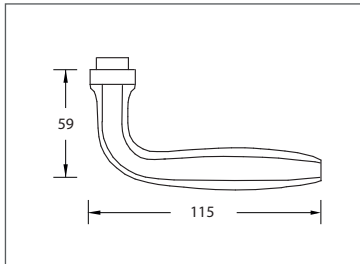

Türdrückergarnitur Modell 2124R Standard. Design Art Deco
Werkstoff: Messing

Türdrücker mit 8 mm Vollstift. Rosettenbefestigung sichtbar mit Holzschrauben Liko 3,5 mm (inkl.), WC-Innenrosette mit Riegel (R), Außenrosette mit Notentriegelung (WC).

WEBCODE: EADQ

Modell 2124R Standard	Lochung	Stift □	Richtung	ME	Bestell- Nr.	Bestell- Nr.	Bestell- Nr.	
	Türdrückergarnitur	BB	8 mm	rechts/links	Gr.	2124.10.04	2124.10.07	2124.10.15
	Türdrückergarnitur	PZ	8 mm	rechts/links	Gr.	2124.20.04	2124.20.07	2124.20.15
	Wechselgarnitur	PZ	8 mm	rechtszeigend	Gr.	2124.25.04	2124.25.07	2124.25.15
				linkszeigend	Gr.	2124.26.04	2124.26.07	2124.26.15
	WC-Garnitur	WC/R	8 mm	rechts/links	Gr.	2124.30.04	2124.30.07	2124.30.15

Bestell-Nummern für Türstärken von 38 bis 42 mm. Abweichende Türstärken bitte bei Bestellung angeben.

Optionen auf Anfrage: