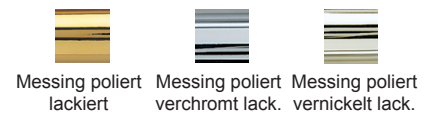

Türdrückergarnitur Modell 2124R Standard. Design Art Deco
Werkstoff: Messing

Türdrücker mit 8 mm Vollstift. Rosettenbefestigung sichtbar mit Holzschrauben Liko 3,5 mm (inkl.), WC-Innenrosette mit Riegel (R), Außenrosette mit Notentriegelung (WC).

WEBCODE: EADQ

Modell 2124R Standard	Lochung	Stift □	Richtung	ME	Bestell- Nr.	Bestell- Nr.	Bestell- Nr.	
	Türdrückergarnitur	BB	8 mm	rechts/links	Gr.	2124.10.04	2124.10.07	2124.10.15
	Türdrückergarnitur	PZ	8 mm	rechts/links	Gr.	2124.20.04	2124.20.07	2124.20.15
	Wechselgarnitur	PZ	8 mm	rechtszeigend	Gr.	2124.25.04	2124.25.07	2124.25.15
				linkszeigend	Gr.	2124.26.04	2124.26.07	2124.26.15
	WC-Garnitur	WC/R	8 mm	rechts/links	Gr.	2124.30.04	2124.30.07	2124.30.15