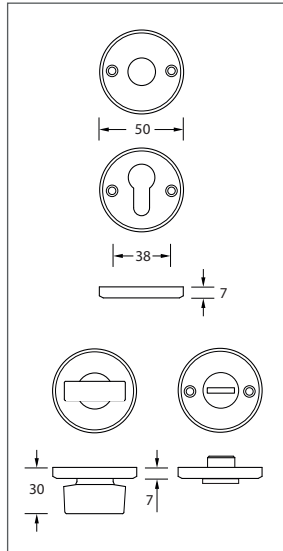

Türdrückergarnitur Modell 2124R Standard. Design Art Deco
Werkstoff: Messing

Türdrücker mit 8 mm Vollstift. Rosettenbefestigung sichtbar mit Holzschrauben Liko 3,5 mm (inkl.), WC-Innenrosette mit Riegel (R), Außenrosette mit Notentriegelung (WC).

WEBCODE: EADQ

Modell 2124R Standard	Lochung	Stift □	Richtung	ME	Bestell- Nr.	Bestell- Nr.	Bestell- Nr.	
	Türdrückergarnitur	BB	8 mm	rechts/links	Gr.	2124.10.04	2124.10.07	2124.10.15
	Türdrückergarnitur	PZ	8 mm	rechts/links	Gr.	2124.20.04	2124.20.07	2124.20.15
	Wechselgarnitur	PZ	8 mm	rechtszeigend	Gr.	2124.25.04	2124.25.07	2124.25.15
				linkszeigend	Gr.	2124.26.04	2124.26.07	2124.26.15
	WC-Garnitur	WC/R	8 mm	rechts/links	Gr.	2124.30.04	2124.30.07	2124.30.15

Bestell-Nummern für Türstärken von 38 bis 42 mm. Abweichende Türstärken bitte bei Bestellung angeben.

Optionen auf Anfrage: