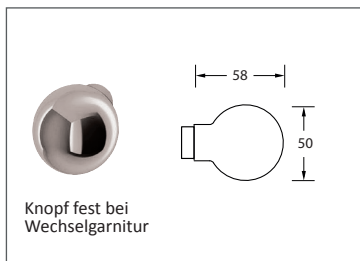

Türdrückergarnitur Modell 2124R Standard. Design Art Deco
Werkstoff: Messing

Türdrücker mit 8 mm Vollstift. Rosettenbefestigung sichtbar mit Holzschrauben Liko 3,5 mm (inkl.), WC-Innenrosette mit Riegel (R), Außenrosette mit Notentriegelung (WC).

WEBCODE: EADQ

Modell 2124R Standard	Lochung	Stift □	Richtung	ME	Bestell- Nr.	Bestell- Nr.	Bestell- Nr.	
	Türdrückergarnitur	BB	8 mm	rechts/links	Gr.	2124.10.04	2124.10.07	2124.10.15
	Türdrückergarnitur	PZ	8 mm	rechts/links	Gr.	2124.20.04	2124.20.07	2124.20.15
	Wechselgarnitur	PZ	8 mm	rechtszeigend	Gr.	2124.25.04	2124.25.07	2124.25.15
				linkszeigend	Gr.	2124.26.04	2124.26.07	2124.26.15
	WC-Garnitur	WC/R	8 mm	rechts/links	Gr.	2124.30.04	2124.30.07	2124.30.15