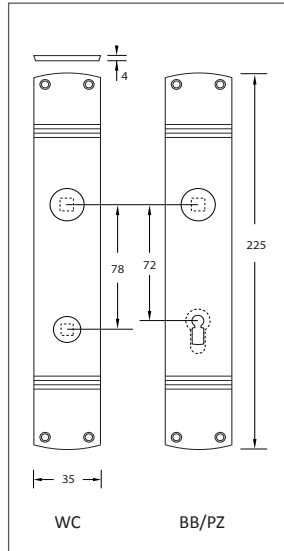

Türdrückergarnitur Modell 2173LS Standard. Design Art Deco

Werkstoff: Messing

Türdrücker mit 8 mm Vollstift. Schildbefestigung sichtbar mit Holzschrauben Liko 3,5 mm (inkl.), WC-Innenschild mit Riegel (R), Außenschild mit Notentriegelung (WC).

WEBCODE: MVON

Modell 2173LS Standard	Lochung	Stift □	Richtung	ME	Bestell- Nr.	Bestell- Nr.	Bestell- Nr.	
	Türdrückergarnitur	BB	8 mm	rechts/links	Gr.	2173.10.04	2173.10.07	2173.10.17
	Türdrückergarnitur	PZ	8 mm	rechts/links	Gr.	2173.20.04	2173.20.07	2173.20.17
	WC-Garnitur	WC/R	8 mm	rechts/links	Gr.	2173.30.04	2173.30.07	2173.30.17

Bestell-Nummern für Türstärken von 38 bis 42 mm. Abweichende Türstärken bitte bei Bestellung angeben.

Optionen auf Anfrage:

Feuerschutzgarnituren Modell 2173 aus Edelstahl, auch in den Oberflächen Messing poliert (PVD) Messing matt (PVD)