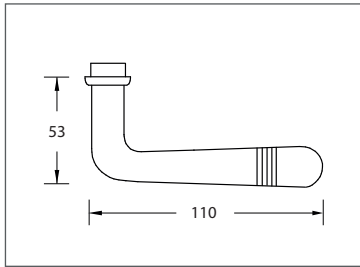

Türdrückergarnitur Modell 2173LS Standard. Design Art Deco

Werkstoff: Messing

Türdrücker mit 8 mm Vollstift. Schildbefestigung sichtbar mit Holzschrauben Liko 3,5 mm (inkl.), WC-Innenschild mit Riegel (R), Außenschild mit Notentriegelung (WC).

WEBCODE: MVON

Modell 2173LS Standard	Lochung	Stift □	Richtung	ME	Bestell- Nr.	Bestell- Nr.	Bestell- Nr.	
	Türdrückergarnitur	BB	8 mm	rechts/links	Gr.	2173.10.04	2173.10.07	2173.10.17
	Türdrückergarnitur	PZ	8 mm	rechts/links	Gr.	2173.20.04	2173.20.07	2173.20.17
	WC-Garnitur	WC/R	8 mm	rechts/links	Gr.	2173.30.04	2173.30.07	2173.30.17

Bestell-Nummern für Türstärken von 38 bis 42 mm. Abweichende Türstärken bitte bei Bestellung angeben.

Optionen auf Anfrage:

Feuerschutzgarnituren Modell 2173 aus Edelstahl, auch in den Oberflächen Messing poliert (PVD) Messing matt (PVD)