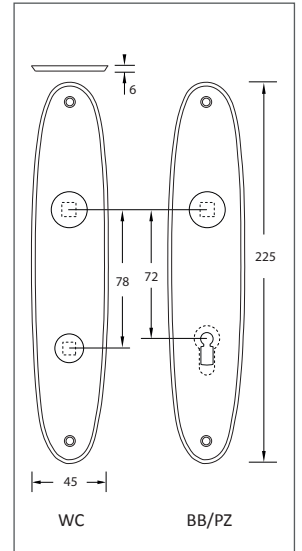

Türdrückergarnitur Modell 2136LS Standard. Design Art Deco

Werkstoff: Messing, Griffstück Ebenholz

Türdrücker mit 8 mm Vollstift. Schildbefestigung sichtbar mit Holzschrauben Liko 3,5 mm (inkl.), WC-Innenschild mit Riegel (R), Außenschild mit Notentriegelung (WC).

WEBCODE: NJBR

Messing poliert lackiert

Messing poliert verchromt lack.

Modell 2136LS Standard	Lochung	Stift □	Richtung	ME	Bestell- Nr.	Bestell- Nr.	
	Türdrückergarnitur	BB	8 mm	rechts/links	Gr.	2136.10.04	2136.10.07
	Türdrückergarnitur	PZ	8 mm	rechts/links	Gr.	2136.20.04	2136.20.07
	Wechselgarnitur	PZ	8 mm	rechtszeigend	Gr.	2136.25.04	2136.25.07
linkszeigend				Gr.	2136.26.04	2136.26.07	
	WC-Garnitur	WC/R	8 mm	rechts/links	Gr.	2135.30.04	2136.30.07

Bestell-Nummern für Türstärken von 38 bis 42 mm. Abweichende Türstärken bitte bei Bestellung angeben.

Optionen auf Anfrage:

- Messing poliert vernickelt lackiert
- Messing matt lackiert
- Messing matt verchromt lackiert
- Messing matt vernickelt lackiert

WC außen Anzeige rot/weiß

Modell 2136 mit Rosetten

Fenstergriff

Modell 2136 auf Anfrage lieferbar.