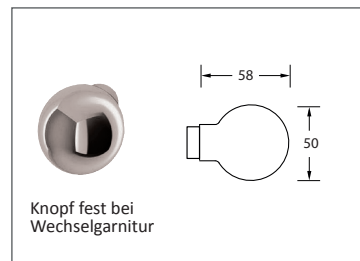

Türdrückergarnitur Modell 2136LS Standard. Design Art Deco

Werkstoff: Messing, Griffstück Ebenholz

Türdrücker mit 8 mm Vollstift. Schildbefestigung sichtbar mit Holzschrauben Liko 3,5 mm (inkl.), WC-Innenschild mit Riegel (R), Außenschild mit Notentriegelung (WC).

WEBCODE: NJBR

Messing poliert lackiert

Messing poliert verchromt lack.

Modell 2136LS Standard	Lochung	Stift □	Richtung	ME	Bestell- Nr.	Bestell- Nr.	
	Türdrückergarnitur	BB	8 mm	rechts/links	Gr.	2136.10.04	2136.10.07
	Türdrückergarnitur	PZ	8 mm	rechts/links	Gr.	2136.20.04	2136.20.07
	Wechselgarnitur	PZ	8 mm	rechtszeigend	Gr.	2136.25.04	2136.25.07
linkszeigend				Gr.	2136.26.04	2136.26.07	
	WC-Garnitur	WC/R	8 mm	rechts/links	Gr.	2135.30.04	2136.30.07

WC außen Anzeige rot/weiß

Modell 2136 mit Rosetten

Fenstergriff

Modell 2136 auf Anfrage lieferbar.