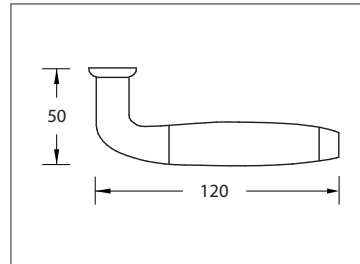

Türdrückergarnitur Modell 2136LS Standard. Design Art Deco

Werkstoff: Messing, Griffstück Ebenholz

Türdrücker mit 8 mm Vollstift. Schildbefestigung sichtbar mit Holzschrauben Liko 3,5 mm (inkl.), WC-Innenschild mit Riegel (R), Außenschild mit Notentriegelung (WC).

WEBCODE: NJBR

Messing poliert lackiert

Messing poliert verchromt lack.

Modell 2136LS Standard	Lochung	Stift □	Richtung	ME	Bestell- Nr.	Bestell- Nr.	
	Türdrückergarnitur	BB	8 mm	rechts/links	Gr.	2136.10.04	2136.10.07
	Türdrückergarnitur	PZ	8 mm	rechts/links	Gr.	2136.20.04	2136.20.07
	Wechselgarnitur	PZ	8 mm	rechtszeigend	Gr.	2136.25.04	2136.25.07
linkszeigend				Gr.	2136.26.04	2136.26.07	
	WC-Garnitur	WC/R	8 mm	rechts/links	Gr.	2135.30.04	2136.30.07