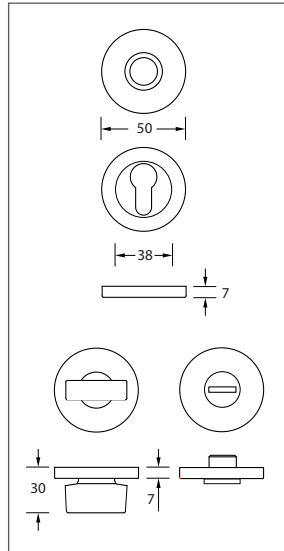

Türdrückergarnitur Modell 2172R Standard. Design Bauhaus-Stil

Werkstoff: Messing

Türdrücker mit 8 mm Vollstift. Befestigung unsichtbar mit Überschraubrosetten. WC-Innenrosette mit Riegel (R), Außenrosette mit Notentriegelung (WC).

WEBCODE: NACW

Modell 2172R Standard	Lochung	Stift □	Richtung	ME	Bestell- Nr.	Bestell- Nr.	
	Türdrückergarnitur	BB	8 mm	rechts/links	Gr.	2172.60.04	2172.60.07
	Türdrückergarnitur	PZ	8 mm	rechts/links	Gr.	2172.70.04	2172.70.07
	Wechselgarnitur	PZ	8 mm	rechtszeigend	Gr.	2172.75.04	2172.75.07
				linkszeigend	Gr.	2172.76.04	2172.76.07
	WC-Garnitur	WC/R	8 mm	rechts/links	Gr.	2172.80.04	2172.80.07

Bestell-Nummern für Türstärken von 38 bis 42 mm. Abweichende Türstärken bitte bei Bestellung angeben.

Optionen auf Anfrage: