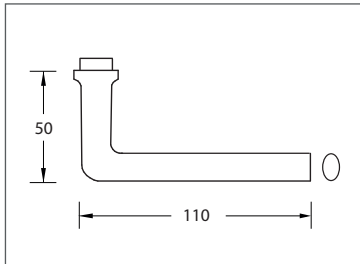

Türdrückergarnitur Modell 2172R Standard. Design Bauhaus-Stil

Werkstoff: Messing

Türdrücker mit 8 mm Vollstift. Befestigung unsichtbar mit Überschraubrosetten. WC-Innenrosette mit Riegel (R), Außenrosette mit Notentriegelung (WC).

WEBCODE: NACW

Modell 2172R Standard	Lochung	Stift □	Richtung	ME	Bestell- Nr.	Bestell- Nr.	
	Türdrückergarnitur	BB	8 mm	rechts/links	Gr.	2172.60.04	2172.60.07
	Türdrückergarnitur	PZ	8 mm	rechts/links	Gr.	2172.70.04	2172.70.07
	Wechselgarnitur	PZ	8 mm	rechtszeigend	Gr.	2172.75.04	2172.75.07
				linkszeigend	Gr.	2172.76.04	2172.76.07
	WC-Garnitur	WC/R	8 mm	rechts/links	Gr.	2172.80.04	2172.80.07

Bestell-Nummern für Türstärken von 38 bis 42 mm. Abweichende Türstärken bitte bei Bestellung angeben.

Optionen auf Anfrage: