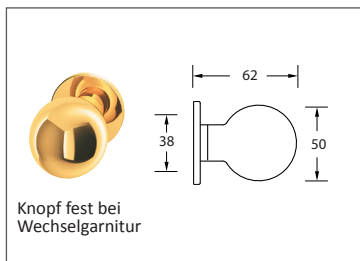

Türdrückergarnitur Modell 2172R Standard. Design Bauhaus-Stil

Werkstoff: Messing

Türdrücker mit 8 mm Vollstift. Befestigung unsichtbar mit Überschraubrosetten. WC-Innenrosette mit Riegel (R), Außenrosette mit Notentriegelung (WC).

WEBCODE: NACW

Modell 2172R Standard	Lochung	Stift □	Richtung	ME	Bestell- Nr.	Bestell- Nr.	
	Türdrückergarnitur	BB	8 mm	rechts/links	Gr.	2172.60.04	2172.60.07
	Türdrückergarnitur	PZ	8 mm	rechts/links	Gr.	2172.70.04	2172.70.07
	Wechselgarnitur	PZ	8 mm	rechtszeigend	Gr.	2172.75.04	2172.75.07
				linkszeigend	Gr.	2172.76.04	2172.76.07
	WC-Garnitur	WC/R	8 mm	rechts/links	Gr.	2172.80.04	2172.80.07

Bestell-Nummern für Türstärken von 38 bis 42 mm. Abweichende Türstärken bitte bei Bestellung angeben.

Optionen auf Anfrage: