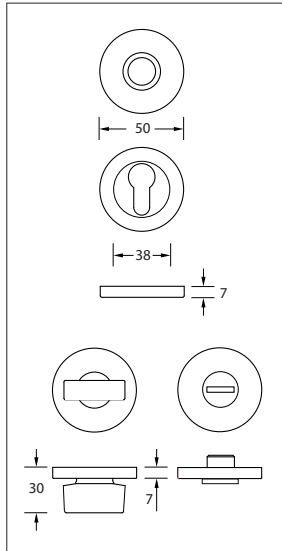

Türdrückergarnitur Modell 2138R Standard. Design Bauhaus-Stil  
 Werkstoff: Messing, Griffstück Ebenholz  
 Türdrücker mit 8 mm Vollstift. Befestigung unsichtbar mit Überschraubrosetten. WC-Innenrosette mit Riegel (R), Außenrosette mit Notentriegelung (WC).

WEBCODE: VOPF

Modell 2138R Standard	Lochung	Stift □	Richtung	ME	Bestell- Nr.	Bestell- Nr.	
	Türdrückergarnitur	BB	8 mm	rechts/links	Grt.	2138.10.04	2138.10.07
	Türdrückergarnitur	PZ	8 mm	rechts/links	Grt.	2138.20.04	2138.20.07
	Wechselgarnitur	PZ	8 mm	rechtszeigend	Grt.	2138.25.04	2138.25.07
	Wechselgarnitur	PZ	8 mm	linkszeigend	Grt.	2138.26.04	2138.26.07
	WC-Garnitur	WC/R	8 mm	rechts/links	Grt.	2138.30.04	2138.30.07

Bestell-Nummern für Türstärken von 38 bis 42 mm. Abweichende Türstärken bitte bei Bestellung angeben.

**Optionen auf Anfrage:**