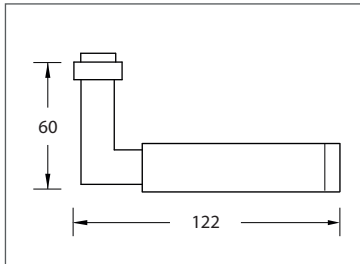

Türdrückergarnitur Modell 2138R Standard. Design Bauhaus-Stil  
 Werkstoff: Messing, Griffstück Ebenholz  
 Türdrücker mit 8 mm Vollstift. Befestigung unsichtbar mit Überschraubrosetten. WC-Innenrosette mit Riegel (R), Außenrosette mit Notentriegelung (WC).

WEBCODE: VOPF

Modell 2138R Standard	Lochung	Stift □	Richtung	ME	Bestell- Nr.	Bestell- Nr.	
	Türdrückergarnitur	BB	8 mm	rechts/links	Grt.	2138.10.04	2138.10.07
	Türdrückergarnitur	PZ	8 mm	rechts/links	Grt.	2138.20.04	2138.20.07
	Wechselgarnitur	PZ	8 mm	rechtszeigend	Grt.	2138.25.04	2138.25.07
	Wechselgarnitur	PZ	8 mm	linkszeigend	Grt.	2138.26.04	2138.26.07
	WC-Garnitur	WC/R	8 mm	rechts/links	Grt.	2138.30.04	2138.30.07