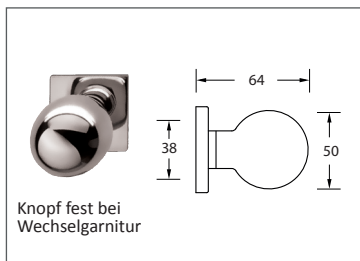

Türdrückergarnitur Modell 2138R Standard. Design Bauhaus-Stil  
 Werkstoff: Messing, Griffstück Ebenholz  
 Türdrücker mit 8 mm Vollstift. Befestigung unsichtbar mit Überschraubrosetten. WC-Innenrosette mit Riegel (R), Außenrosette mit Notentriegelung (WC).

WEBCODE: VOPF

Modell 2138R Standard	Lochung	Stift □	Richtung	ME	Bestell- Nr.	Bestell- Nr.	
	Türdrückergarnitur	BB	8 mm	rechts/links	Grt.	2138.10.04	2138.10.07
	Türdrückergarnitur	PZ	8 mm	rechts/links	Grt.	2138.20.04	2138.20.07
	Wechselgarnitur	PZ	8 mm	rechtszeigend	Grt.	2138.25.04	2138.25.07
	Wechselgarnitur	PZ	8 mm	linkszeigend	Grt.	2138.26.04	2138.26.07
	WC-Garnitur	WC/R	8 mm	rechts/links	Grt.	2138.30.04	2138.30.07