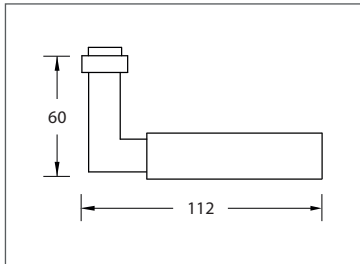

Türdrückergarnitur Modell 2170LS Standard. Design Bauhaus-Stil

Werkstoff: Messing

Türdrücker mit 8 mm Vollstift. Schildbefestigung sichtbar mit Holzschrauben Liko 3,5 mm (inkl.), WC-Innenschild mit Riegel (R), Außenschild mit Notentriegelung (WC).

WEBCODE: KBNZ

Modell 2170LS Standard	Lochung	Stift □	Richtung	ME	Bestell- Nr.	Bestell- Nr.	Bestell- Nr.	
	Türdrückergarnitur	BB	8 mm	rechts/links	Gr.	2170.60.04	2170.60.07	2170.60.17
	Türdrückergarnitur	PZ	8 mm	rechts/links	Gr.	2170.70.04	2170.70.07	2170.70.17
	Wechselgarnitur	PZ	8 mm	rechtszeigend	Gr.	2170.75.04	2170.75.07	2170.75.17
				linkszeigend	Gr.	2170.76.04	2170.76.07	2170.76.17
	WC-Garnitur	WC/R	8 mm	rechts/links	Gr.	2170.80.04	2170.80.07	2170.80.17