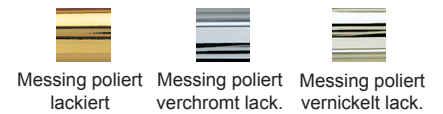

Türdrückergarnitur Modell 2170LS Standard. Design Bauhaus-Stil

Werkstoff: Messing

Türdrücker mit 8 mm Vollstift. Schildbefestigung sichtbar mit Holzschrauben Liko 3,5 mm (inkl.), WC-Innenschild mit Riegel (R), Außenschild mit Notentriegelung (WC).

WEBCODE: KBNZ

Modell 2170LS Standard	Lochung	Stift □	Richtung	ME	Bestell- Nr.	Bestell- Nr.	Bestell- Nr.	
	Türdrückergarnitur	BB	8 mm	rechts/links	Gr.	2170.60.04	2170.60.07	2170.60.17
	Türdrückergarnitur	PZ	8 mm	rechts/links	Gr.	2170.70.04	2170.70.07	2170.70.17
	Wechselgarnitur	PZ	8 mm	rechtszeigend	Gr.	2170.75.04	2170.75.07	2170.75.17
				linkszeigend	Gr.	2170.76.04	2170.76.07	2170.76.17
	WC-Garnitur	WC/R	8 mm	rechts/links	Gr.	2170.80.04	2170.80.07	2170.80.17

Bestell-Nummern für Türstärken von 38 bis 42 mm. Abweichende Türstärken bitte bei Bestellung angeben.

Optionen auf Anfrage:

Feuerschutzgarnituren Modell 2170 aus Edelstahl, auch in den Oberflächen Messing poliert (PVD) Messing matt (PVD)

- Messing matt lackiert
- Messing matt verchromt lackiert
- Messing matt vernickelt lackiert

WC außen Anzeige rot/weiß

Griffstück aus Ebenholz

Fenstergriff
Modell 2170 im Katalogabschnitt Fenstergriffe.