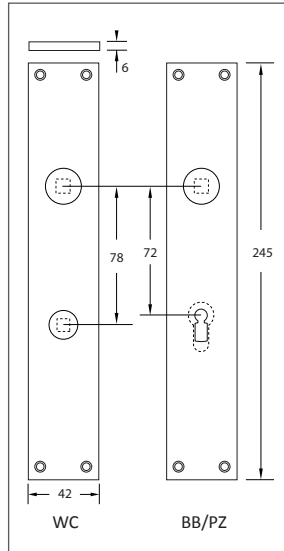

Türdrückergarnitur Modell 2170LS Standard. Design Bauhaus-Stil

Werkstoff: Messing

Türdrücker mit 8 mm Vollstift. Schildbefestigung sichtbar mit Holzschrauben Liko 3,5 mm (inkl.), WC-Innenschild mit Riegel (R), Außenschild mit Notentriegelung (WC).

WEBCODE: KBNZ

Modell 2170LS Standard	Lochung	Stift □	Richtung	ME	Bestell- Nr.	Bestell- Nr.	Bestell- Nr.	
	Türdrückergarnitur	BB	8 mm	rechts/links	Gr.	2170.60.04	2170.60.07	2170.60.17
	Türdrückergarnitur	PZ	8 mm	rechts/links	Gr.	2170.70.04	2170.70.07	2170.70.17
	Wechselgarnitur	PZ	8 mm	rechtszeigend	Gr.	2170.75.04	2170.75.07	2170.75.17
				linkszeigend	Gr.	2170.76.04	2170.76.07	2170.76.17
	WC-Garnitur	WC/R	8 mm	rechts/links	Gr.	2170.80.04	2170.80.07	2170.80.17

Bestell-Nummern für Türstärken von 38 bis 42 mm. Abweichende Türstärken bitte bei Bestellung angeben.

Optionen auf Anfrage:

Feuerschutzgarnituren Modell 2170 aus Edelstahl, auch in den Oberflächen Messing poliert (PVD) Messing matt (PVD)

- Messing matt lackiert
- Messing matt verchromt lackiert
- Messing matt vernickelt lackiert

WC außen Anzeige rot/weiß

Griffstück aus Ebenholz

Fenstergriff
Modell 2170 im Katalogabschnitt Fenstergriffe.