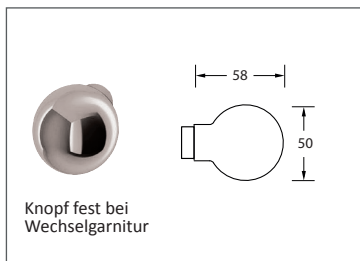

Türdrückergarnitur Modell 2170LS Standard. Design Bauhaus-Stil

Werkstoff: Messing

Türdrücker mit 8 mm Vollstift. Schildbefestigung sichtbar mit Holzschrauben Liko 3,5 mm (inkl.), WC-Innenschild mit Riegel (R), Außenschild mit Notentriegelung (WC).

WEBCODE: KBNZ

Modell 2170LS Standard	Lochung	Stift □	Richtung	ME	Bestell- Nr.	Bestell- Nr.	Bestell- Nr.	
	Türdrückergarnitur	BB	8 mm	rechts/links	Gr.	2170.60.04	2170.60.07	2170.60.17
	Türdrückergarnitur	PZ	8 mm	rechts/links	Gr.	2170.70.04	2170.70.07	2170.70.17
	Wechselgarnitur	PZ	8 mm	rechtszeigend	Gr.	2170.75.04	2170.75.07	2170.75.17
				linkszeigend	Gr.	2170.76.04	2170.76.07	2170.76.17
	WC-Garnitur	WC/R	8 mm	rechts/links	Gr.	2170.80.04	2170.80.07	2170.80.17

Bestell-Nummern für Türstärken von 38 bis 42 mm. Abweichende Türstärken bitte bei Bestellung angeben.

Optionen auf Anfrage:

Feuerschutzgarnituren Modell 2170 aus Edelstahl, auch in den Oberflächen Messing poliert (PVD) Messing matt (PVD)

- Messing matt lackiert
- Messing matt verchromt lackiert
- Messing matt vernickelt lackiert

WC außen Anzeige rot/weiß

Griffstück aus Ebenholz

Fenstergriff
Modell 2170 im Katalogabschnitt Fenstergriffe.