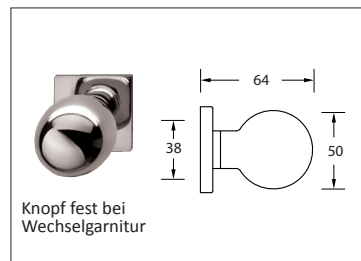

Türdrückergarnitur Modell 2170R Standard. Design Bauhaus-Stil
 Werkstoff: Messing
 Türdrücker mit 8 mm Vollstift. Rosettenbefestigung sichtbar mit Holzschrauben Liko 3,5 mm (inkl.), WC-Innenrosette mit Riegel (R), Außenrosette mit Notentriegelung (WC).

WEBCODE: KBNZ

Modell 2170R Standard	Lochung	Stift □	Richtung	ME	Bestell- Nr.	Bestell- Nr.	Bestell- Nr.
Türdrückergarnitur	BB	8 mm	rechts/links	Gr.	2170.10.04	2170.10.07	2170.10.17
Türdrückergarnitur	PZ	8 mm	rechts/links	Gr.	2170.20.04	2170.20.07	2170.20.17
Wechselgarnitur	PZ	8 mm	rechtszeigend	Gr.	2170.25.04	2170.25.07	2170.25.17
			linkszeigend	Gr.	2170.26.04	2170.26.07	2170.26.17
WC-Garnitur	WC/R	8 mm	rechts/links	Gr.	2170.30.04	2170.30.07	2170.30.17

Bestell-Nummern für Türstärken von 38 bis 42 mm. Abweichende Türstärken bitte bei Bestellung angeben.

Optionen auf Anfrage:

Feuerschutzgarnituren Modell 2170 aus Edelstahl, auch in den Oberflächen Messing poliert (PVD) Messing matt (PVD)

Messing matt lackiert
 Messing matt verchromt lackiert
 Messing matt vernickelt lackiert

WC außen Anzeige rot/weiß

Griffstück aus Ebenholz

Fenstergriff
 Modell 2170 im Katalogabschnitt Fenstergriffe.