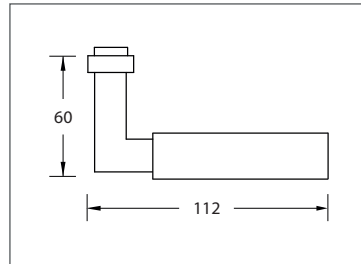

Türdrückergarnitur Modell 2170R Standard. Design Bauhaus-Stil
 Werkstoff: Messing
 Türdrücker mit 8 mm Vollstift. Rosettenbefestigung sichtbar mit Holzschrauben Liko 3,5 mm (inkl.), WC-Innenrosette mit Riegel (R), Außenrosette mit Notentriegelung (WC).

WEBCODE: KBNZ

Modell 2170R Standard	Lochung	Stift □	Richtung	ME	Bestell- Nr.	Bestell- Nr.	Bestell- Nr.
Türdrückergarnitur	BB	8 mm	rechts/links	Gr.	2170.10.04	2170.10.07	2170.10.17
Türdrückergarnitur	PZ	8 mm	rechts/links	Gr.	2170.20.04	2170.20.07	2170.20.17
Wechselgarnitur	PZ	8 mm	rechtszeigend	Gr.	2170.25.04	2170.25.07	2170.25.17
			linkszeigend	Gr.	2170.26.04	2170.26.07	2170.26.17
WC-Garnitur	WC/R	8 mm	rechts/links	Gr.	2170.30.04	2170.30.07	2170.30.17