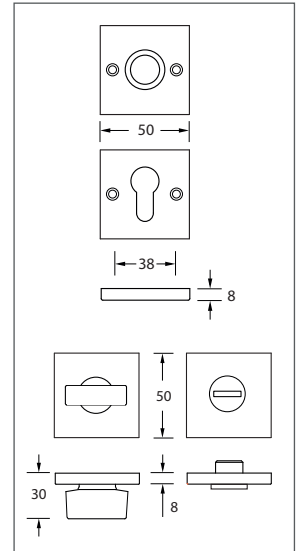

Türdrückergarnitur Modell 2170R Standard. Design Bauhaus-Stil
 Werkstoff: Messing
 Türdrücker mit 8 mm Vollstift. Rosettenbefestigung sichtbar mit Holzschrauben Liko 3,5 mm (inkl.), WC-Innenrosette mit Riegel (R), Außenrosette mit Notentriegelung (WC).

WEBCODE: KBNZ

Modell 2170R Standard	Lochung	Stift □	Richtung	ME	Bestell- Nr.	Bestell- Nr.	Bestell- Nr.
Türdrückergarnitur	BB	8 mm	rechts/links	Gr.	2170.10.04	2170.10.07	2170.10.17
Türdrückergarnitur	PZ	8 mm	rechts/links	Gr.	2170.20.04	2170.20.07	2170.20.17
Wechselgarnitur	PZ	8 mm	rechtszeigend	Gr.	2170.25.04	2170.25.07	2170.25.17
			linkszeigend	Gr.	2170.26.04	2170.26.07	2170.26.17
WC-Garnitur	WC/R	8 mm	rechts/links	Gr.	2170.30.04	2170.30.07	2170.30.17

Bestell-Nummern für Türstärken von 38 bis 42 mm. Abweichende Türstärken bitte bei Bestellung angeben.

Optionen auf Anfrage:

Feuerschutzgarnituren Modell 2170 aus Edelstahl, auch in den Oberflächen Messing poliert (PVD) Messing matt (PVD)