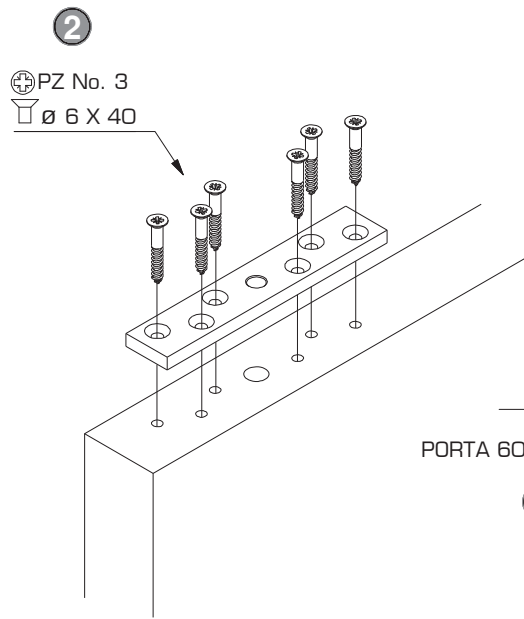

Optional | optional | optionnell