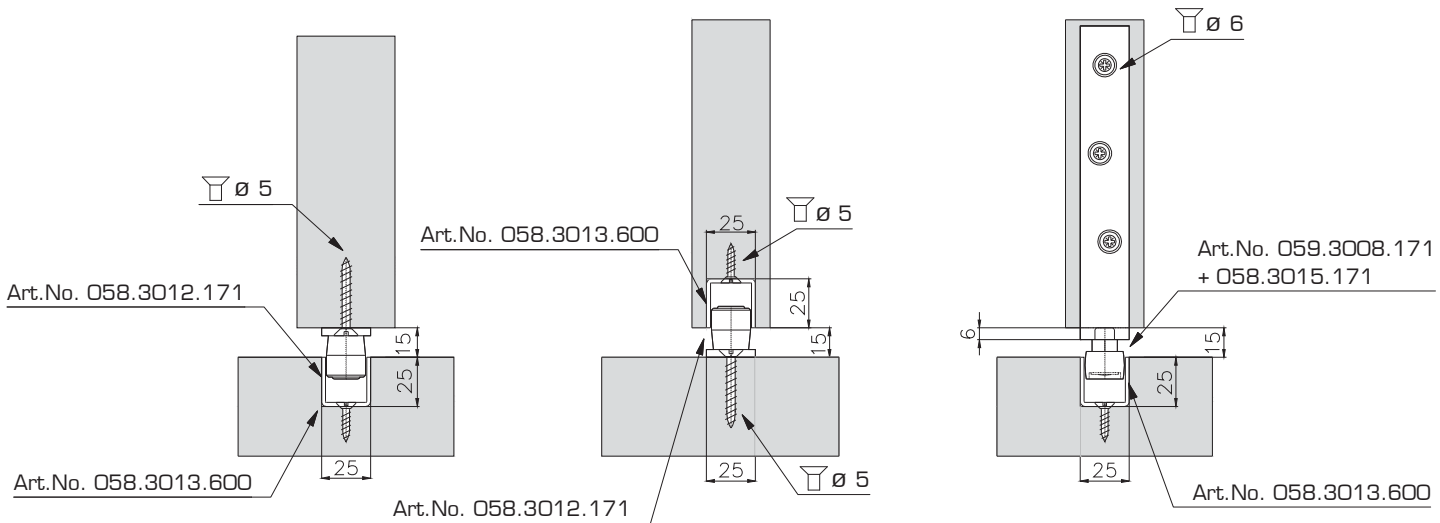

#### Verbindungs-Muffe inkl. 2 Arretierschrauben, Stahl verzinkt

Connecting sleeve incl. 2 locking bolts, zinc-coated steel  
Embout de raccord 2 vis d'arrêt incluse, en acier galvanisé

059.3001.171

**A**

**E**

Optional | optional | optionnell  
PORTA 300

Optional | optional | optionnell  
PORTA 300 + PORTA 600

Schiene | track | rail > 6000 mm

Optional | optional | optionnell  
PORTA 300 + PORTA 600

PORTA 300  
Art.No. 057.3005.172 VE=10

PORTA 600  
Art.No. 059.3003.171

Optional | optional | optionnell

**H**

**I**

Art.No.  
 PORTA 300: 058.3008.171  
 PORTA 600: 059.3009.171