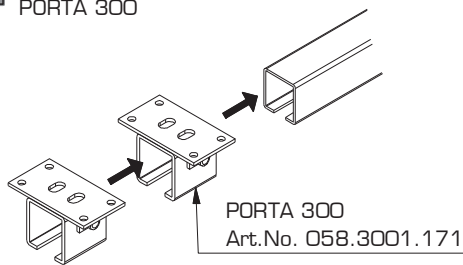

#### Verbindungs-Muffe inkl. 2 Arretierschrauben, Stahl verzinkt

Connecting sleeve incl. 2 locking bolts, zinc-coated steel  
Embout de raccord 2 vis d'arrêt incluse, en acier galvanisé

059.3001.171

**A**

**B**

**C**

**D**

PORTA 300

**D**

PORTA 600

**1**

**2**

**E**

Optional | optional | optionnell  
PORTA 300

Optional | optional | optionnell  
PORTA 300 + PORTA 600

Schiene | track | rail > 6000 mm

Optional | optional | optionnell  
PORTA 300 + PORTA 600

PORTA 300  
Art.No. 057.3005.172 VE=10