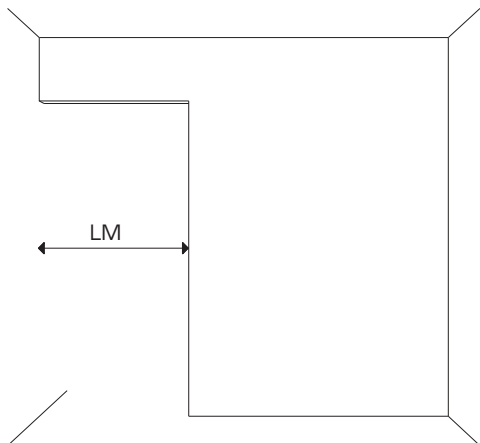

#### Verbindungs-Muffe inkl. 2 Arretierschrauben, Stahl verzinkt

Connecting sleeve incl. 2 locking bolts, zinc-coated steel  
Embout de raccord 2 vis d'arrêt incluse, en acier galvanisé

059.3001.171

**A**