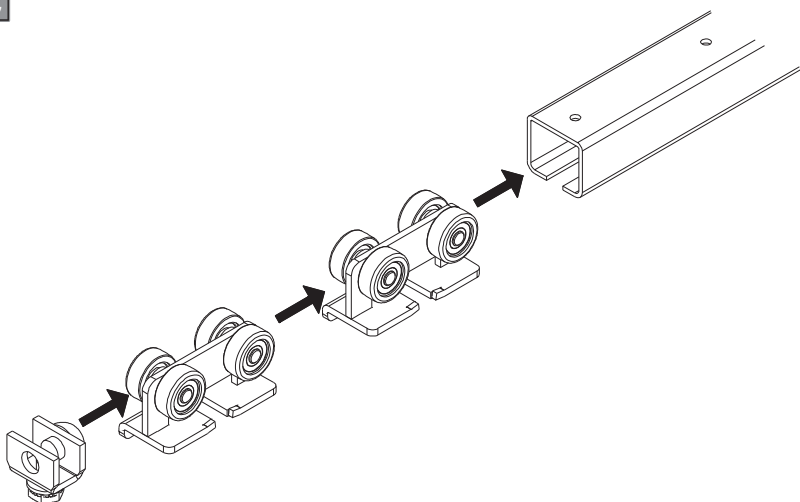

#### Verbindungs-Muffe inkl. 2 Arretierschrauben, Stahl verzinkt

Connecting sleeve incl. 2 locking bolts, zinc-coated steel  
Embout de raccord 2 vis d'arrêt incluse, en acier galvanisé

059.3001.171

**A**

**B**

**C**

**D**

PORTA 300

**D**

PORTA 600

**1**

**2**