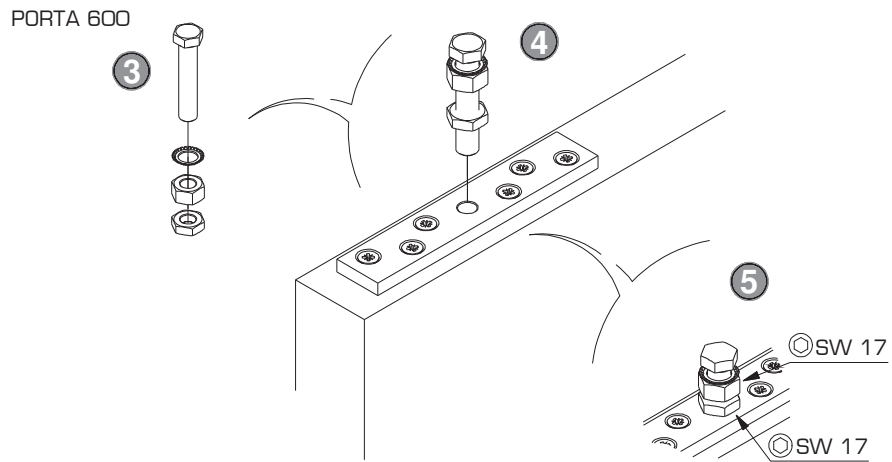

Optional | optional | optionnell