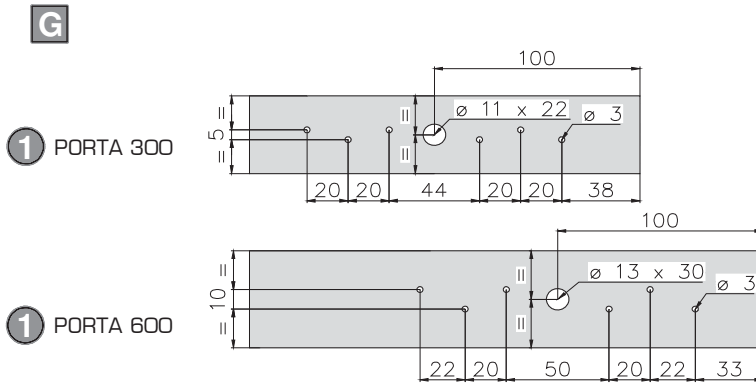

Optional | optional | optionnell