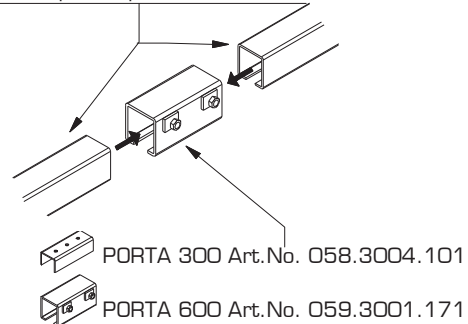

#### Verbindungs-Muffe inkl. 2 Arretierschrauben, Stahl verzinkt

Connecting sleeve incl. 2 locking bolts, zinc-coated steel  
Embout de raccord 2 vis d'arrêt incluse, en acier galvanisé

059.3001.171

**A**

**B**

**C**

**D**

PORTA 300

**D**

PORTA 600

**1**

**2**

**E**

Optional | optional | optionnell  
PORTA 300

Optional | optional | optionnell  
PORTA 300 + PORTA 600

Schiene | track | rail > 6000 mm

Optional | optional | optionnell  
PORTA 300 + PORTA 600

PORTA 300  
Art.No. 057.3005.172 VE=10