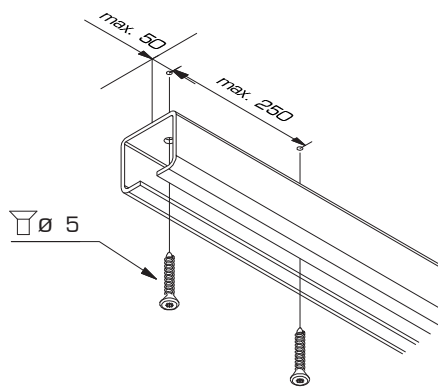

#### Verbindungs-Muffe inkl. 2 Arretierschrauben, Stahl verzinkt

Connecting sleeve incl. 2 locking bolts, zinc-coated steel  
Embout de raccord 2 vis d'arrêt incluse, en acier galvanisé

059.3001.171

**A**

**B**

**C**

**D**

PORTA 300

**D**

PORTA 600

**1**

**2**

**E**

Optional | optional | optionnell  
PORTA 300

Optional | optional | optionnell  
PORTA 300 + PORTA 600

Schiene | track | rail > 6000 mm

Optional | optional | optionnell  
PORTA 300 + PORTA 600

PORTA 300  
Art.No. 057.3005.172 VE=10