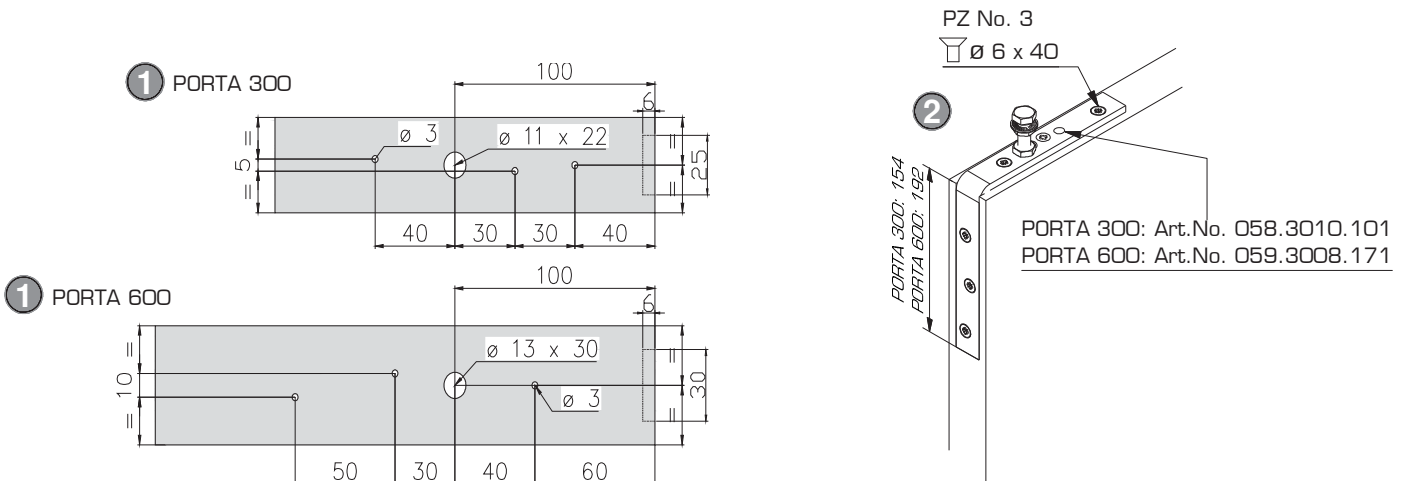

Optional | optional | optionnell