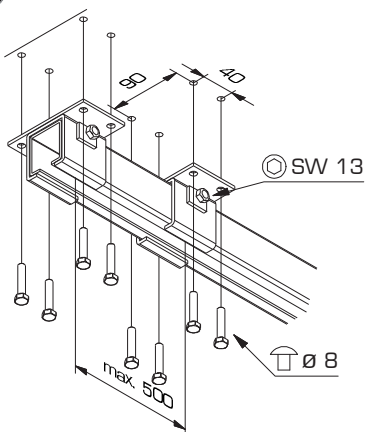

**B**

**C**

**D**

PORTA 300

**D**

PORTA 600

**1**

**2**

**E**

Optional | optional | optionnell  
PORTA 300

Optional | optional | optionnell  
PORTA 300 + PORTA 600

Schiene | track | rail > 6000 mm

Optional | optional | optionnell  
PORTA 300 + PORTA 600

PORTA 300  
Art.No. 057.3005.172 VE=10