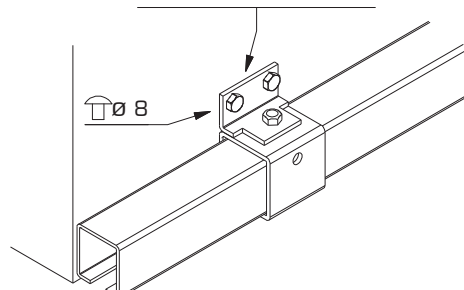

PORTA 600
Art.No. 059.3003.171