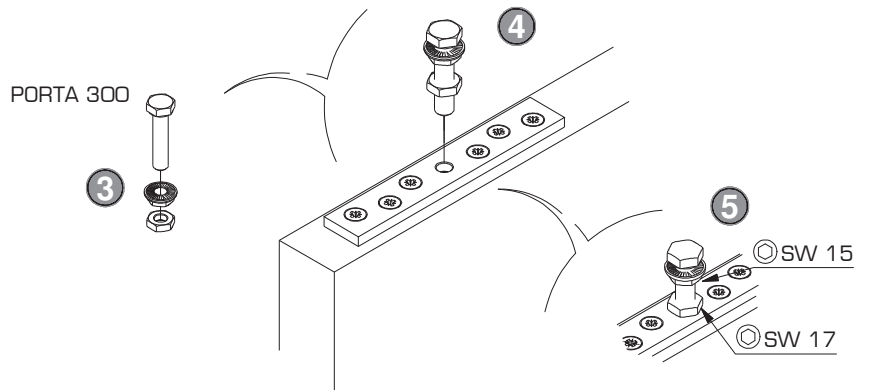

Optional | optional | optionnell