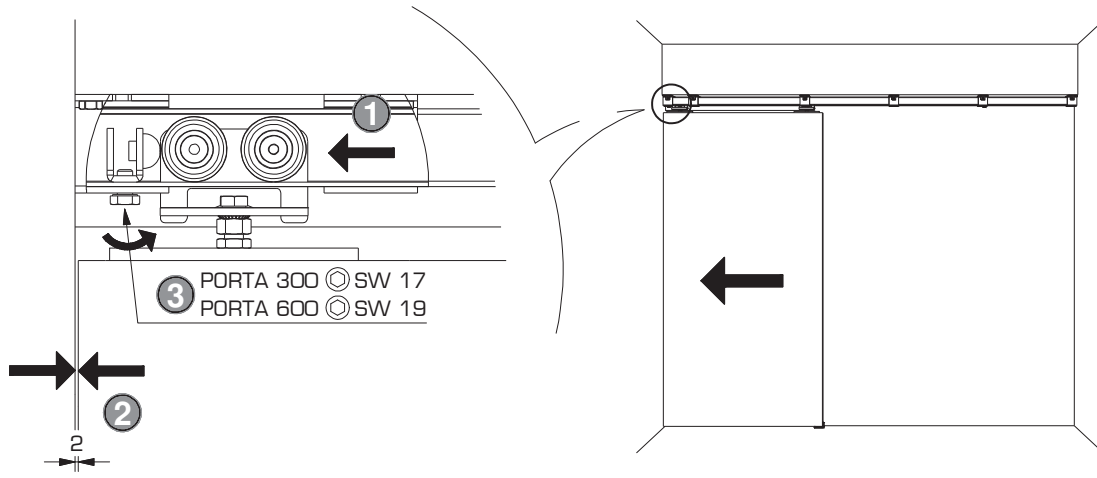

I

Art.No.
PORTA 300: 058.3008.171
PORTA 600: 059.3009.171