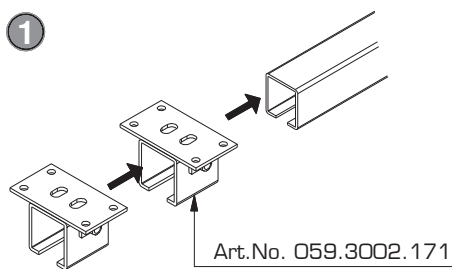

#### Verbindungs-Muffe inkl. 2 Arretierschrauben, Stahl verzinkt

Connecting sleeve incl. 2 locking bolts, zinc-coated steel  
Embout de raccord 2 vis d'arrêt incluse, en acier galvanisé

059.3001.171

**A**

**B**

**C**

**D**

PORTA 300

**D**

PORTA 600

**1**

**2**

**E**

Optional | optional | optionnell  
PORTA 300

Optional | optional | optionnell  
PORTA 300 + PORTA 600

Schiene | track | rail > 6000 mm

Optional | optional | optionnell  
PORTA 300 + PORTA 600

PORTA 300  
Art.No. 057.3005.172 VE=10